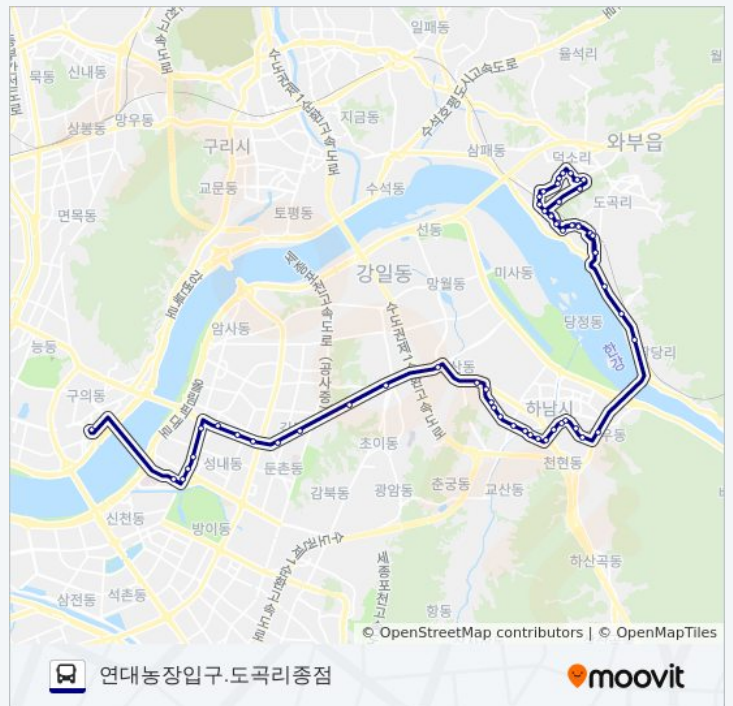

연대농장입구.도곡리종점

112-1남양주 버스 시간표

연대농장입구.도곡리종점 경로 시간표:

일요일	오전 5:10 - 오후 9:58
월요일	오전 5:46 - 오후 9:58
화요일	오전 5:46 - 오후 9:58
수요일	오전 5:46 - 오후 9:58
목요일	오전 5:46 - 오후 9:58
금요일	오전 5:46 - 오후 9:58
토요일	오전 5:10 - 오후 9:58

112-1남양주 버스 정보

방향: 연대농장입구.도곡리종점

정거장: 58

이동 시간: 57 분

노선 요약:

검벌

동막골

하팔당삼거리육교