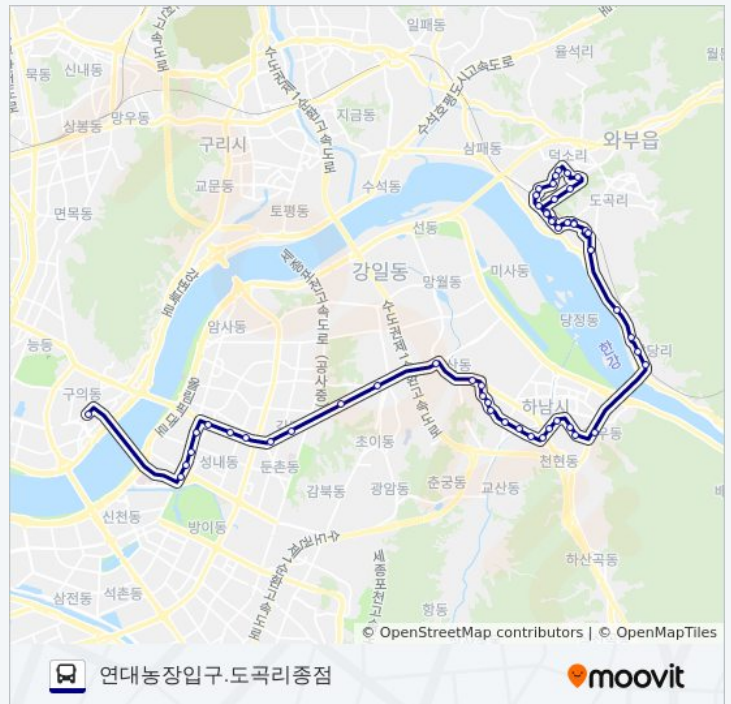

방향: 연대농장입구.도곡리종점

정류장 54개

[노선 일정 보기](#)

현대아파트앞

풍납동극동.쌍용아파트

강동구청역농협중앙회

강동구청역1번출구.영파여고

천호역

천호사거리.천호역6번출구.

강동역

길동사거리.강동세무서

둔촌2동주민센터

강동자이·프라자아파트

초이동

상일초교

황산사거리

온천마을입구.방아다리

덕풍지구대

덕풍2동주민센터

덕풍초등학교

하남우체국.덕풍시장

신장사거리.신장시장

동부주유소

성광학교

천현사거리.천현공원

천현초등학교

현대아파트.한신아파트

하남초등학교

신안아파트후문

검단산입구.한국애니메이션고교

하팔당마을

하팔당마을

112-1남양주 버스 시간표

연대농장입구.도곡리종점 경로 시간표:

일요일	오전 5:10 - 오후 9:58
월요일	오전 5:10 - 오후 9:58
화요일	오전 5:10 - 오후 9:58
수요일	오전 5:10 - 오후 9:58
목요일	오전 5:10 - 오후 9:58
금요일	오전 5:10 - 오후 9:58
토요일	오전 5:10 - 오후 9:58

112-1남양주 버스 정보

방향: 연대농장입구.도곡리종점

정거장: 54

이동 시간: 59 분

노선 요약: