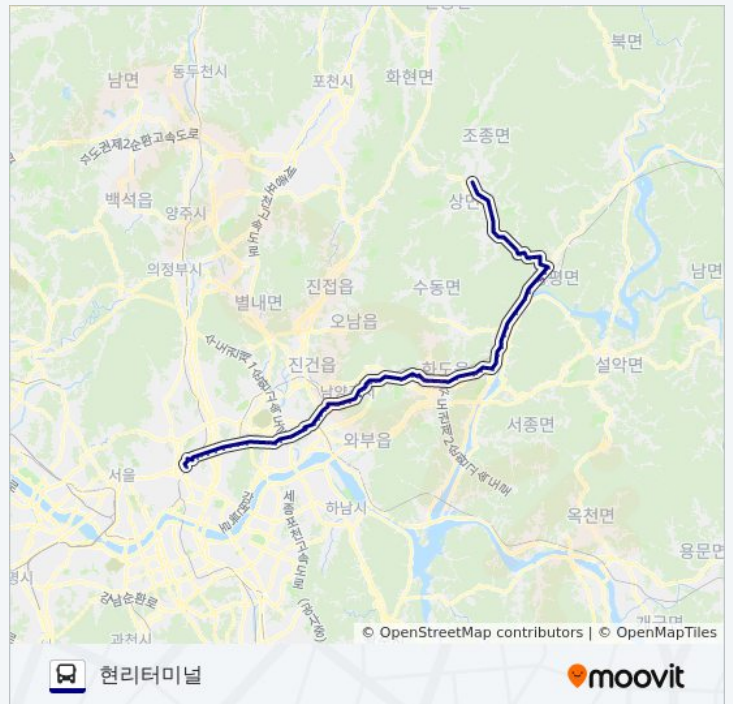

방향: 현리터미널

정류장 89개
[노선 일정 보기](#)

- 현리터미널
- 조종중학교
- 교육대앞
- 연하리
- 보람유치원
- 항사리
- 개누리고개
- 임초리
- 서대마을
- 함명학원
- 덕현리
- 광성교회
- 눈썰매장
- 다원리
- 현대콘도
- 비둘기산장
- 청평산장호텔
- 검문소
- 청평중학교
- 청평터미널
- 농협
- 시장입구
- 팔각정
- 윗소돌말
- 소돌마을
- 중앙기도원
- 원대성리
- 관터마을

1330-4가평 버스 시간표

현리터미널 경로 시간표:

일요일	오전 5:05 - 오후 11:05
월요일	오전 5:35 - 오후 11:05
화요일	오전 5:35 - 오후 11:05
수요일	오전 5:35 - 오후 11:05
목요일	오전 5:35 - 오후 11:05
금요일	오전 5:35 - 오후 11:05
토요일	오전 5:05 - 오후 11:05

1330-4가평 버스 정보

방향: 현리터미널
정거장: 89
이동 시간: 132 분
노선 요약: