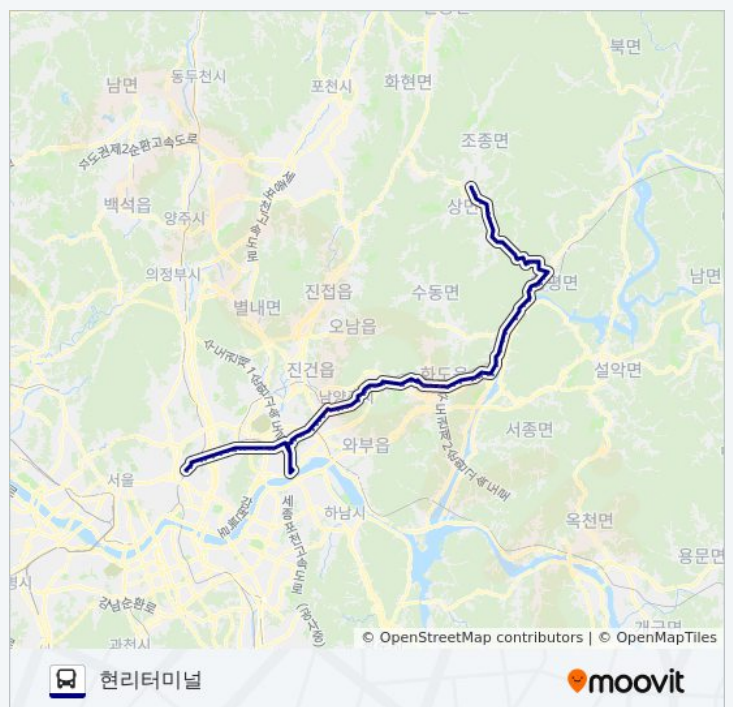

1330-4가평 버스 정보

방향: 현리터미널

정거장: 90

이동 시간: 131 분

노선 요약:

진주아파트

평내호평역

구룡터