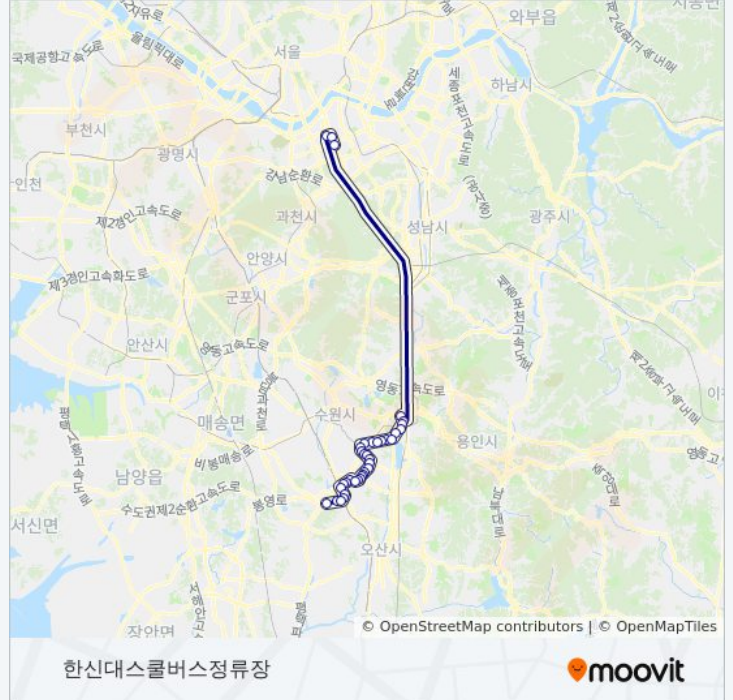

반월2동

삼성반도체

반월1동.빅마켓앞

반월리큰고개

신영통현대타운.두산위브

망포블루밍아파트

망포중학교

청와.쌍용.그대가센트럴파크아파

망포역1번출구.디지털엠피어1

E편한세상아파트

서그내

경희대정문

노블카운티

외환은행연수원

청명호수마을

일양약품

고려냉동.고려냉장

하갈1동입구

두진아파트

Kcc사옥

신논현역.영신빌딩

강남역

방향: 한신대스쿨버스정류장

정류장 35개

[노선 일정 보기](#)

우성아파트

뱅뱅사거리

양재역

교육개발원입구

시민의숲.양재꽃시장

두진아파트

하갈1동입구

1550-1광주 버스 시간표

한신대스쿨버스정류장 경로 시간표:

일요일	오전 5:00 - 오후 10:15
월요일	오전 5:00 - 오후 10:15
화요일	오전 5:00 - 오후 10:15
수요일	오전 5:00 - 오후 10:15
목요일	오전 5:00 - 오후 10:15
금요일	오전 5:00 - 오후 10:15
토요일	오전 5:00 - 오후 10:15