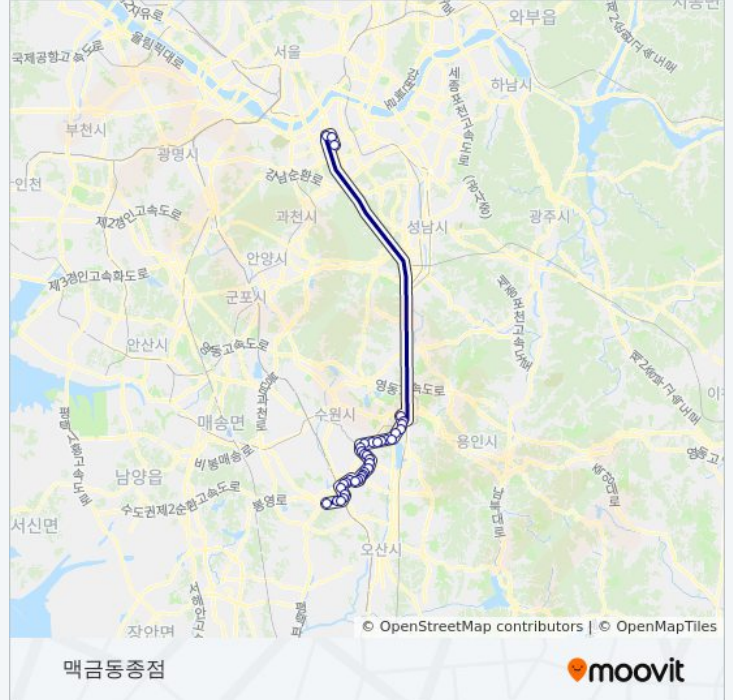

청와.쌍용.그대가센트럴파크아파

망포역1번출구.디지털엠피어1

E편한세상아파트

서그내

경희대정문

노블카운티

외환은행연수원

청명호수마을

일양약품

고려냉동.고려냉장

하갈1동입구

두진아파트

Kcc사옥

신논현역.영신빌딩

강남역

방향: 한신대스쿨버스정류장

정류장 36개

[노선 일정 보기](#)

한신대스쿨버스정류장

효성아파트정문

대림아파트

한일타운아파트

신창미선힐.송화초교

동부출장소.병점초등학교