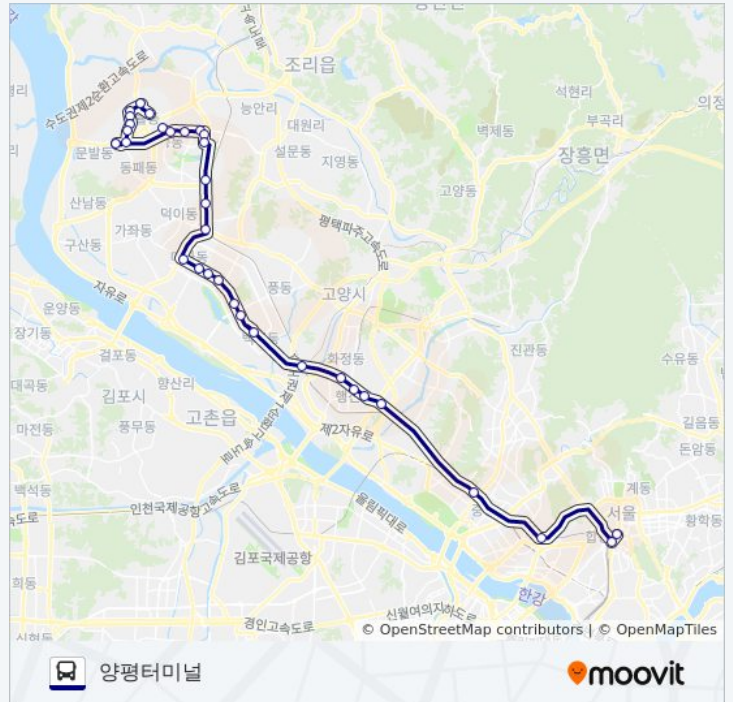

서정마을(중)

디지털미디어시티역

연세대앞

신한은행본점

승례문 (Sungnyemun Gate)

2000-1파주 버스 정보

방향: 양평터미널

정거장: 33

이동 시간: 61 분

노선 요약:

2000-1파주 버스 시간표와 경로 지도는 moovitapp.com 에서 오프라인 PDF로 사용할 수 있습니다. [무빗앱](#) url을 사용하여 실시간 버스 시간, 기차 일정 또는 지하철 일정과 서울시 내의 모든 대중 교통의 단계별 방향안내를 받을 수 있습니다.

[무빗에 대해](#) · [MaaS 솔루션](#) · [지원 국가](#) · [무빗커뮤니티](#)