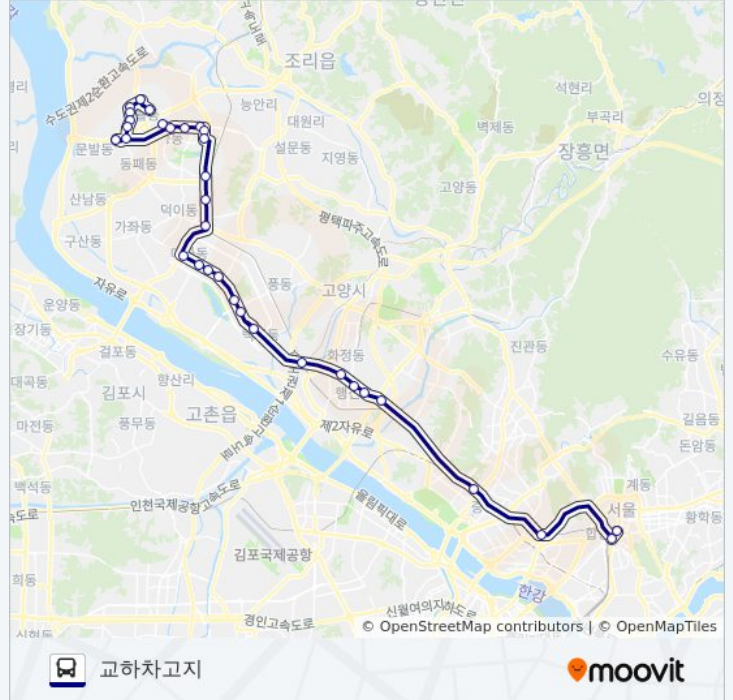

교하차고지 경로 시간표:

일요일	오전 6:30 - 오전 7:00
월요일	오전 7:00
화요일	오전 7:00
수요일	오전 7:00
목요일	오전 7:00
금요일	오전 7:00
토요일	오전 6:30 - 오전 7:00

2000-1파주 버스 정보

방향: 교하차고지

정거장: 33

이동 시간: 65 분

노선 요약:

- 마두역(중)
- 알미공원(중)
- 대곡역(중)
- 고양경찰서
- 행신초등학교(중)
- 행신동(중)
- 서정마을(중)
- 디지털미디어시티역
- 연세대앞
- 신한은행본점
- 송례문 (Sungnyemun Gate)

방향: 교하차고지

정류장 40개
[노선 일정 보기](#)

- 경찰청·동북아역사재단
- 연세대앞
- 디지털미디어시티역
- 서정마을(중)
- 행신동(중)
- 행신초등학교(중)
- 고양경찰서(중)
- 대곡역(중)
- 백석역(중)
- 마두역(중)
- 일산동구청(중)
- 강선마을(중)
- 주엽역(중)
- 문촌마을(중)
- 대화역
- 이마트앞
- 일산가구공단
- 야당과선교

2000-1 파주 버스 시간표

교하차고지 경로 시간표:

일요일	오전 6:30 - 오전 7:00
월요일	오전 6:30 - 오전 7:00
화요일	오전 6:30 - 오전 7:00
수요일	오전 6:30 - 오전 7:00
목요일	오전 6:30 - 오전 7:00
금요일	오전 6:30 - 오전 7:00
토요일	오전 6:30 - 오전 7:00

2000-1 파주 버스 정보

방향: 교하차고지
정거장: 40
이동 시간: 72 분
노선 요약:

서정마을(중)

디지털미디어시티역

연세대앞

신한은행본점

승례문 (Sungnyemun Gate)

2000-1파주 버스 정보

방향: 양평터미널

정거장: 33