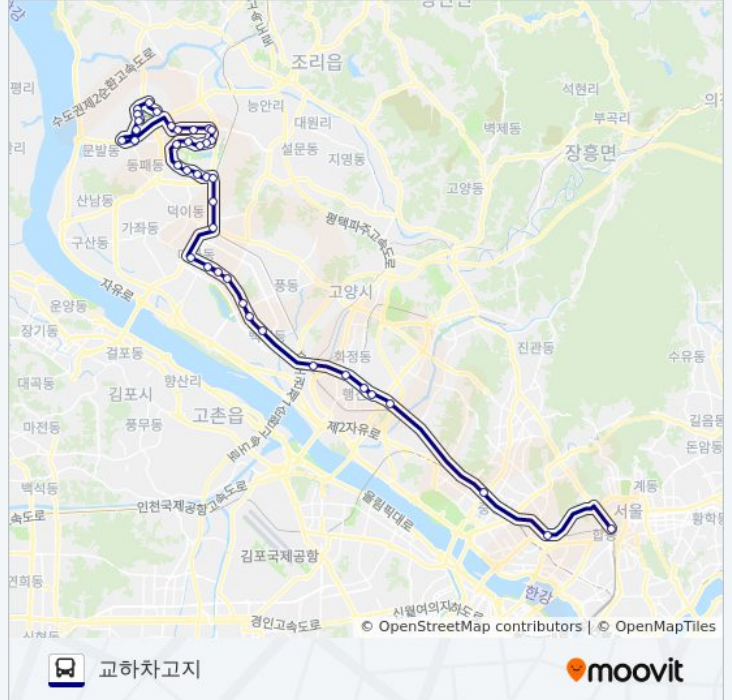

와동초교

라운공원

가람마을2.8단지

운정광역보건지소

산내마을8.12단지

산내마을6.8단지

숲속길마을3.6단지

우리은행앞

청석마을9단지

청석마을8단지

난방공사

다울동

다락골

교하차고지

방향: 양평터미널

정류장 33개

2000-1 파주 버스 시간표

양평터미널 경로 시간표:

일요일	미 운행중
월요일	오전 6:30
화요일	오전 6:30
수요일	오전 6:30
목요일	오전 6:30
금요일	오전 6:30
토요일	미 운행중

숲속길마을3.6단지

산내마을6.8단지

산내마을8.12단지

운정광역보건의소

가람마을2.8단지

서정마을(중)

디지털미디어시티역

연세대앞

신한은행본점

승례문 (Sungnyemun Gate)

2000-1파주 버스 정보

방향: 양평터미널

정거장: 33