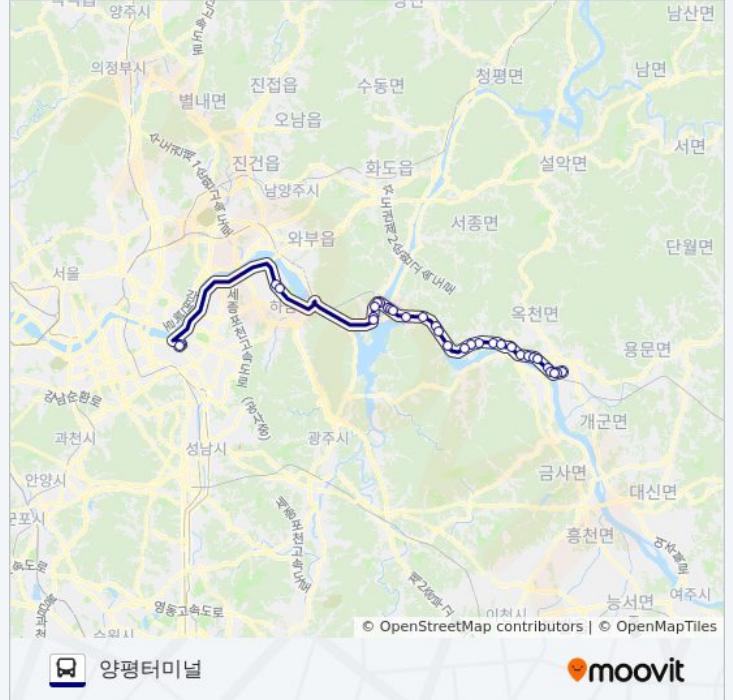

북포1리

국수리.양평전자과학고등학교

양서초교.도곡리반쟁이입구

신원역

신원1리.월계마을.신원1리월계마

호리원

용담1리

양서면사무소.체육공원.용담1리

양수리두물머리

2000-2양평 버스 시간표

양평터미널 경로 시간표:

일요일	오전 6:50
월요일	미 운행중
화요일	미 운행중
수요일	미 운행중
목요일	미 운행중
금요일	미 운행중
토요일	오전 6:50

2000-2양평 버스 정보

방향: 양평터미널

정거장: 33

이동 시간: 71 분

노선 요약:

양수리지석묘
 양수대교입구
 진중농협
 진중삼거리
 조안초교
 조안면사무소
 조안리.고랭이마을
 미사동조정경기장정문
 망월초교입구
 잠실역
 잠실역.롯데월드

방향: 양평터미널

정류장 32개
[노선 일정 보기](#)

잠실역
 한강유역환경청
 망월초교입구
 조정경기장.경정장정문입구
 조안리.고랭이마을
 조안면사무소
 조안초교
 진중삼거리
 진중농협
 삼익아파트
 양수리두물머리
 양서면사무소.체육공원
 용담1리
 신원역
 양서초교.도곡리반쟁이입구
 국수리.양평전자과학고등학교
 복지1리.보은정사
 북포1리양수콩나물국밥

2000-2양평 버스 시간표

양평터미널 경로 시간표:

일요일	오전 6:50
월요일	오전 6:50
화요일	오전 6:50
수요일	오전 6:50
목요일	오전 6:50
금요일	오전 6:50
토요일	오전 6:50

2000-2양평 버스 정보

방향: 양평터미널
 정거장: 32
 이동 시간: 71 분
 노선 요약:

북포리고개

북포2리

아세아연합신학대학