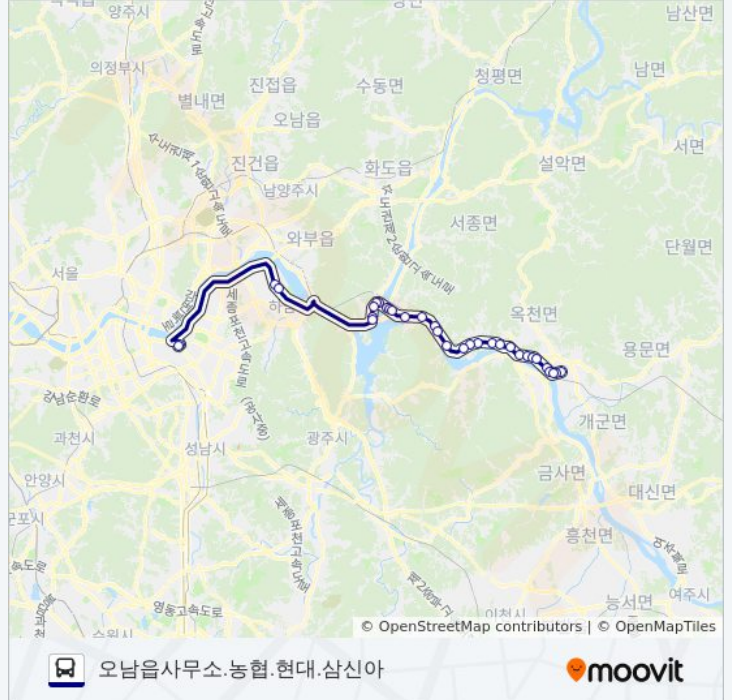

조안초교

조안면사무소

조안리.고랭이마을

미사동조정경기장정문

망월초교입구

잠실역

잠실역.롯데월드

2000-2양평 버스 시간표와 경로 지도는 moovitapp.com 에서 오프라인 PDF로 사용할 수 있습니다. [무빗앱](#) url을 사용하여 실시간 버스 시간, 기차 일정 또는 지하철 일정과 서울시내의 모든 대중 교통의 단계별 방향안내를 받을 수 있습니다.