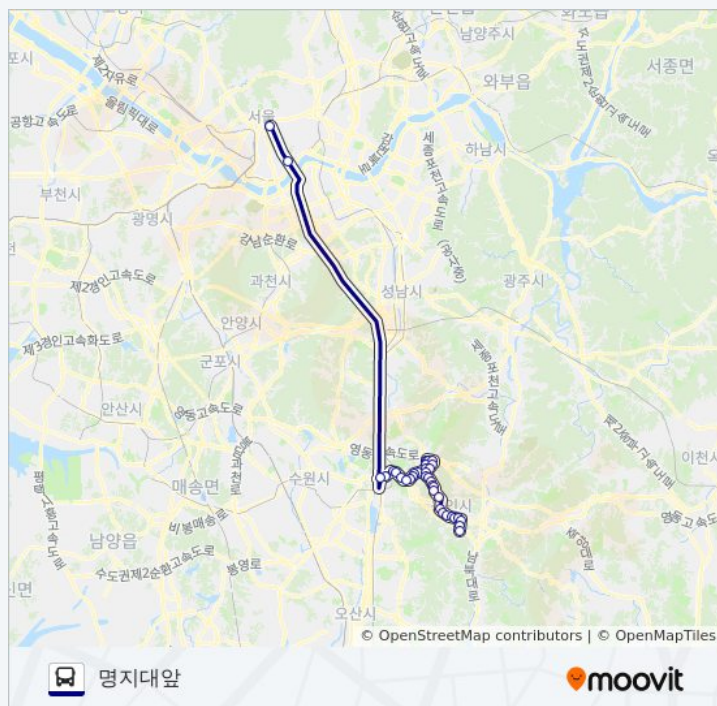

방향: 명지대앞

정거장: 36

이동 시간: 69 분

노선 요약:

어은목마을.코아루아파트

동백역.성산마을서해그랑블

동백동주민센터

쥬네브상가

문화복지행정타운.용인대역

역말마을

용인등기소

신성아파트.명지대승차장

상공회의소

명지대

방향: 명지대앞

정거장: 37

이동 시간: 71 분

노선 요약:

5000-1용인 버스 시간표와 경로 지도는 moovitapp.com 에서 오프라인 PDF로 사용할 수 있습니다. [무빗 앱](#) url을 사용하여 실시간 버스 시간, 기차 일정 또는 지하철 일정과 서울시 내의 모든 대중 교통의 단계별 방향안내를 받을 수 있습니다.

실시간 도착 시간을 확인하세요