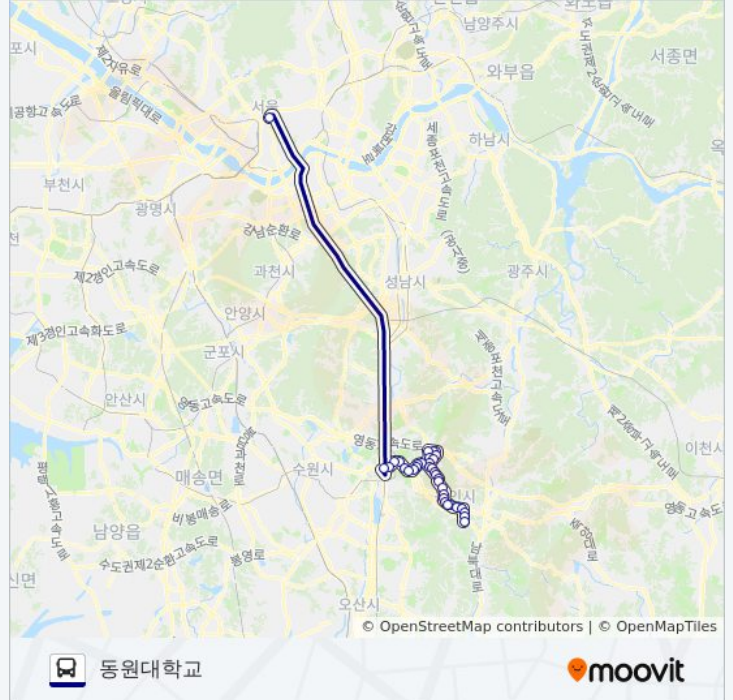

노선 요약:

동막초등학교.호수마을계룡리슈

호수마을.자연엔데시아

동백이마트

어정역

어정풍림아파트

갈천마을

지석역

어정삼거리.강남마을

강남대역.강남대입구

수원컨트리클럽

기흥역.백남준아트센터

상갈파출소.백남준아트센터

상미마을.신갈오거리

명동국민은행앞

방향: 명지대앞

정류장 36개

[노선 일정 보기](#)

명지대앞

상공회의소

신성아파트.명지대승차장

용인등기소

역말마을

문화복지행정타운.용인대역

방향: 명지대앞

정거장: 36

이동 시간: 69 분

노선 요약:

어은목마을.코아루아파트

동백역.성산마을서해그랑블

동백동주민센터

쥬네브상가