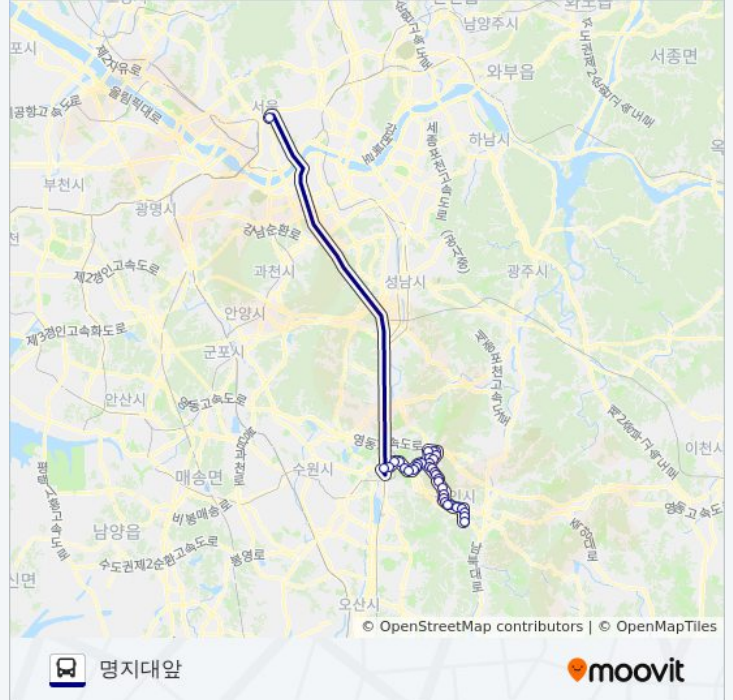

방향: 명지대앞

정거장: 36

이동 시간: 69 분

노선 요약:

어은목마을.코아루아파트

동백역.성산마을서해그랑블

동백동주민센터

쥬네브상가

명동국민은행앞

방향: 명지대앞

정류장 37개

[노선 일정 보기](#)

남대문세무서.서울백병원

순천향대학병원.한남오거리

상미마을.신갈오거리

상갈파출소.백남준아트센터