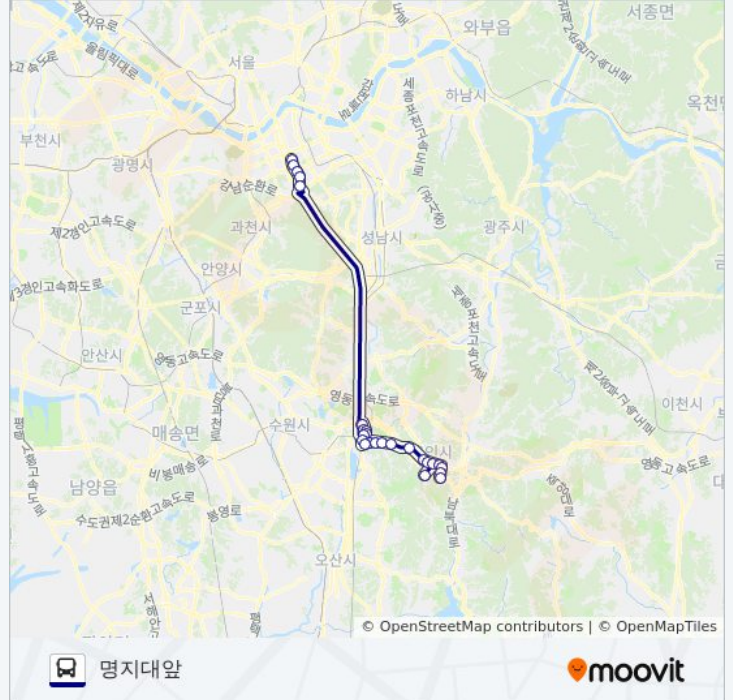

5001-1용인 명지대앞

[웹사이트 모드로 보기](#)

5001-1용인 버스 노선 (명지대앞)은(는) 2 경로가 있습니다. 주중운영 시간은 다음과 같습니다:

(1) 명지대앞: 오전 5:30 - 오후 11:30 (2) 명지대앞: 오전 5:30 - 오후 11:30

내 근처의 가장 가까운 5001-1용인 버스를 찾으려면 무빗을 사용하여 다음 5001-1용인 버스 도착시간을 확인하세요.

방향: 명지대앞

정거장: 23

이동 시간: 52 분

노선 요약:

방향: 명지대앞

정류장 26개
[노선 일정 보기](#)

- 우성아파트
- 뱅뱅사거리
- 양재역
- 교육개발원입구
- 시민의숲.양재꽃시장
- 상미마을.신갈오거리
- 신갈오거리
- 경기도박물관.금화마을입구
- 루터대학교
- 금화마을4단지
- 금화마을3단지
- 통미마을.보라1동
- 보라마을입구
- 나곡마을.한국민속촌
- 민속마을.쌍용아파트
- 신창미션힐아파트
- 자봉마을.씨니밸리입구
- 용인정신병원

방향: 명지대앞
정거장: 26
이동 시간: 57 분
노선 요약:

삼가역

진우아파트

문화복지행정타운.용인대역

용인대

용인등기소

신성아파트.명지대승차장

상공회의소

명지대

5001-1용인 버스 시간표와 경로 지도는 moovitapp.com 에서 오프라인 PDF로 사용할 수 있습니다. [무빗 앱](#) url을 사용하여 실시간 버스 시간, 기차 일정 또는 지하철 일정과 서울시 내의 모든 대중 교통의 단계별 방향안내를 받을 수 있습니다.

[무빗에 대해](#) • [MaaS 솔루션](#) • [지원 국가](#) • [무빗터 커뮤니티](#)