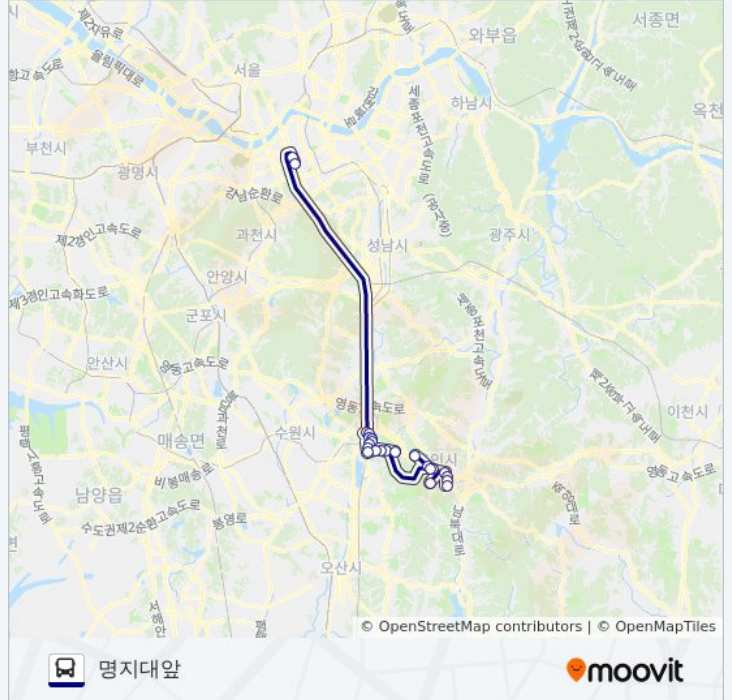

5001-1용인 명지대앞

[웹사이트 모드로 보기](#)

5001-1용인 버스 노선 (명지대앞)은(는) 2 경로가 있습니다. 주중운영 시간은 다음과 같습니다:

(1) 명지대앞: 오전 5:30 - 오후 11:30 (2) 명지대앞: 오전 5:30 - 오후 11:30

내 근처의 가장 가까운 5001-1용인 버스를 찾으려면 무빗을 사용하여 다음 5001-1용인 버스 도착시간을 확인하세요.

5001-1용인 버스 시간표

명지대앞 경로 시간표:

일요일	오전 5:30 - 오후 11:30
월요일	오전 5:30 - 오후 11:30
화요일	오전 5:30 - 오후 11:30
수요일	오전 5:30 - 오후 11:30
목요일	오전 5:30 - 오후 11:30
금요일	오전 5:30 - 오후 11:30
토요일	오전 5:30 - 오후 11:30

5001-1용인 버스 정보

방향: 명지대앞

정거장: 23

이동 시간: 52 분

노선 요약:

방향: 명지대앞

정류장 26개
[노선 일정 보기](#)

- 우성아파트
- 뱅뱅사거리
- 양재역
- 교육개발원입구
- 시민의숲.양재꽃시장
- 상미마을.신갈오거리
- 신갈오거리
- 경기도박물관.금화마을입구
- 루터대학교
- 금화마을4단지
- 금화마을3단지
- 통미마을.보라1동
- 보라마을입구
- 나곡마을.한국민속촌
- 민속마을.쌍용아파트
- 신창미션힐아파트
- 자봉마을.씨니밸리입구
- 용인정신병원

방향: 명지대앞
정거장: 26
이동 시간: 57 분
노선 요약:

삼가역

진우아파트

문화복지행정타운.용인대역

용인대

용인등기소

신성아파트.명지대승차장

상공회의소