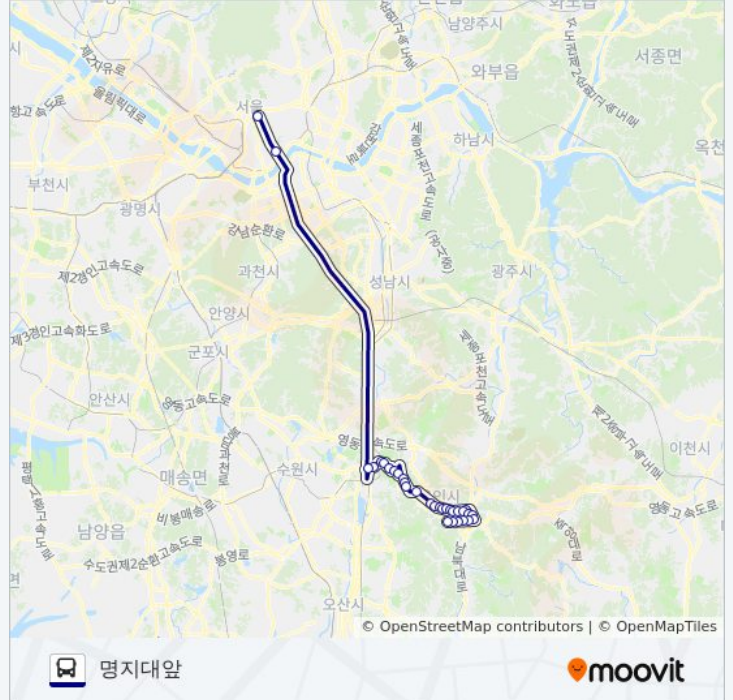

## ☞ 5005-1용인

명지대앞

[웹사이트 모드로 보기](#)

5005-1용인 버스 노선 (명지대앞)은(는) 2 경로가 있습니다. 주중운영 시간은 다음과 같습니다:

(1) 명지대앞: 오전 6:51 - 오후 6:24(2) 명지대앞: 오전 6:51 - 오후 6:24

내 근처의 가장 가까운 5005-1용인 버스를 찾으려면 무빗을 사용하여 다음 5005-1용인 버스 도착시간을 확인하세요.

## 5005-1용인 버스 시간표

명지대앞 경로 시간표:

일요일	오전 6:51 - 오후 6:24
월요일	오전 6:51 - 오후 6:24
화요일	오전 6:51 - 오후 6:24
수요일	오전 6:51 - 오후 6:24
목요일	오전 6:51 - 오후 6:24
금요일	오전 6:51 - 오후 6:24
토요일	오전 6:51 - 오후 6:24

방향: 명지대앞  
 정거장: 31  
 이동 시간: 72 분  
 노선 요약:

명지대입구

역북초등학교.삼환나우빌

중앙지구대

처인구청.용인농협

용인시장.시장약국

용인터미널

라이프아파트

송담대

남동구미마을

보보스타운

교수마을

동진마을

명지대

5005-1용인 버스 시간표와 경로 지도는 [moovitapp.com](https://moovitapp.com) 에서 오프라인 PDF로 사용할 수 있습니다. [무빗 앱](#) url을 사용하여 실시간 버스 시간, 기차 일정 또는 지하철 일정과 서울시 내의 모든 대중 교통의 단계별 방향안내를 받을 수 있습니다.

[무빗에 대해](#) • [MaaS 솔루션](#) • [지원 국가](#) • [무비터 커뮤니티](#)