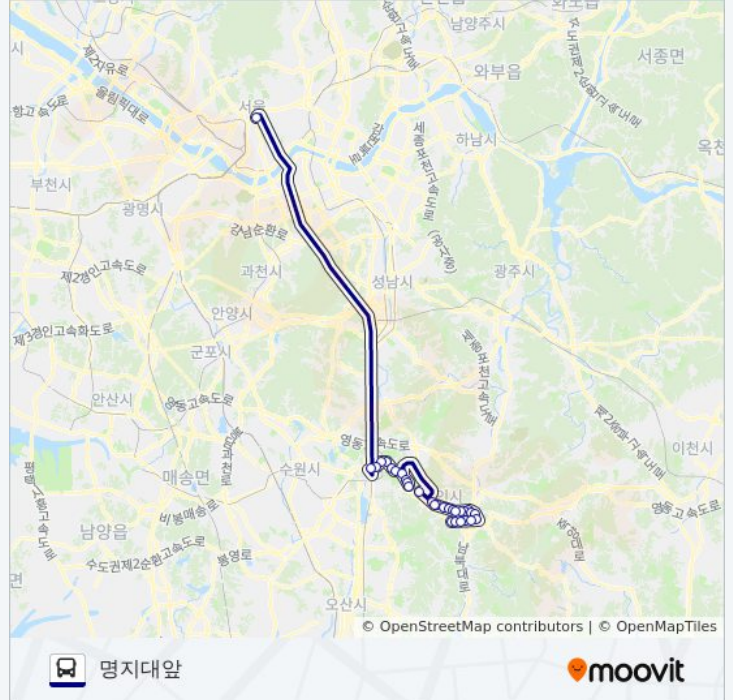

## ☞ 5005-1용인

명지대앞

[웹사이트 모드로 보기](#)

5005-1용인 버스 노선 (명지대앞)은(는) 2 경로가 있습니다. 주중운영 시간은 다음과 같습니다:

(1) 명지대앞: 오전 6:51 - 오후 6:24(2) 명지대앞: 오전 6:51 - 오후 6:24

내 근처의 가장 가까운 5005-1용인 버스를 찾으려면 무빗을 사용하여 다음 5005-1용인 버스 도착시간을 확인하세요.

## 5005-1용인 버스 시간표

명지대앞 경로 시간표:

일요일	오전 6:51 - 오후 6:24
월요일	오전 6:51 - 오후 6:24
화요일	오전 6:51 - 오후 6:24
수요일	오전 6:51 - 오후 6:24
목요일	오전 6:51 - 오후 6:24
금요일	오전 6:51 - 오후 6:24
토요일	오전 6:51 - 오후 6:24

## 5005-1용인 버스 정보

방향: 명지대앞

정거장: 31

이동 시간: 73 분

노선 요약:

상지석.대우.진흥아파트  
 현대출고장.고인들  
 어정삼거리.강남마을  
 강남대역.강남대입구  
 수원컨트리클럽  
 기흥역.백남준아트센터  
 상갈파출소.백남준아트센터  
 상미마을.신갈오거리  
 명동국민은행앞

**방향: 명지대앞**

정류장 31개  
[노선 일정 보기](#)

방향: 명지대앞  
 정거장: 31  
 이동 시간: 72 분  
 노선 요약:

명지대입구

역북초등학교.삼환나우빌

중앙지구대

처인구청.용인농협

용인시장.시장약국

용인터미널

라이프아파트