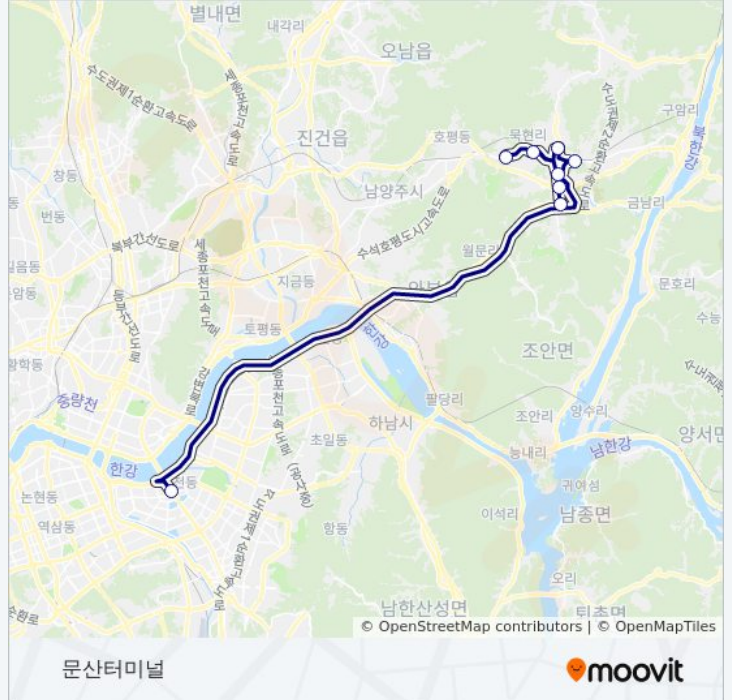

방향: 문산터미널

정류장 8개

[노선 일정 보기](#)

차산리

청구아파트

신명아파트

마석역

중흥아파트

쉼터휴게소.천마산수련장

천마산휴게소.한누리요양병원

잠실역

M2316남양주 버스 시간표

문산터미널 경로 시간표:

일요일	미 운행중
월요일	오전 5:20
화요일	오전 5:20
수요일	오전 5:20
목요일	오전 5:20
금요일	오전 5:20
토요일	미 운행중

M2316남양주 버스 정보

방향: 문산터미널

정거장: 8

이동 시간: 30 분

노선 요약:

방향: 차산리
 정류장 8개
[노선 일정 보기](#)

- 차산리
- 청구아파트
- 신명아파트
- 마석역
- 중흥아파트
- 쉼터휴게소.천마산수련장
- 천마산휴게소.한누리요양병원
- 잠실역

M2316남양주 버스 시간표
 차산리 경로 시간표:

일요일	오전 5:20 - 오후 9:35
월요일	오전 6:35 - 오후 9:35
화요일	오전 6:35 - 오후 9:35
수요일	오전 6:35 - 오후 9:35
목요일	오전 6:35 - 오후 9:35
금요일	오전 6:35 - 오후 9:35
토요일	오전 5:20 - 오후 9:35

M2316남양주 버스 정보
 방향: 차산리
 정거장: 8
 이동 시간: 31 분
 노선 요약:

방향: 차산리

정류장 8개

[노선 일정 보기](#)

잠실역.롯데월드

천마산휴게소.한누리요양병원

쉼터휴게소.천마산수련장

중흥아파트