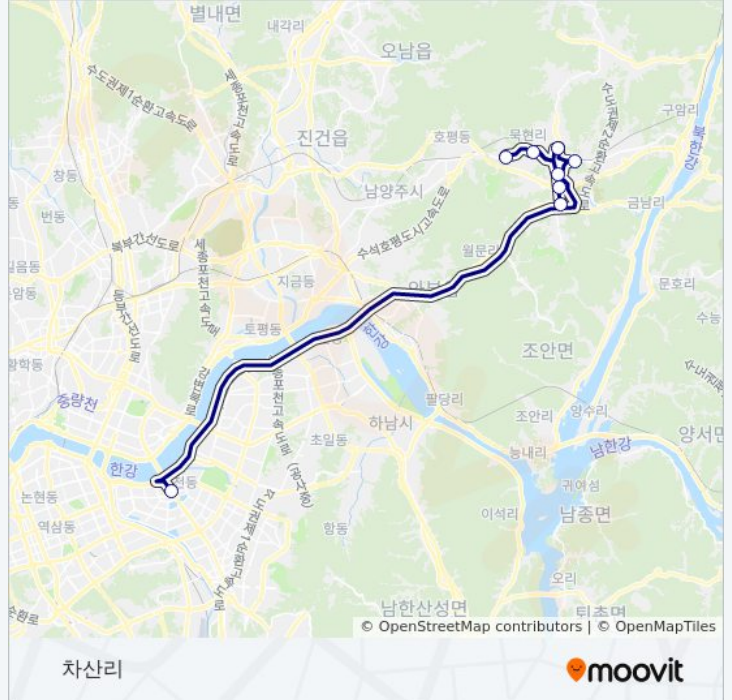

방향: 문산터미널

정류장 8개

[노선 일정 보기](#)

차산리

청구아파트

신명아파트

마석역

중흥아파트

쉼터휴게소.천마산수련장

천마산휴게소.한누리요양병원

잠실역

M2316남양주 버스 시간표

문산터미널 경로 시간표:

일요일	미 운행중
월요일	오전 5:20
화요일	오전 5:20
수요일	오전 5:20
목요일	오전 5:20
금요일	오전 5:20
토요일	미 운행중

M2316남양주 버스 정보

방향: 문산터미널

정거장: 8

이동 시간: 30 분

노선 요약:

방향: 차산리
 정류장 8개
[노선 일정 보기](#)

- 차산리
- 청구아파트
- 신명아파트
- 마석역
- 중흥아파트
- 쉼터휴게소.천마산수련장
- 천마산휴게소.한누리요양병원
- 잠실역

M2316남양주 버스 시간표
 차산리 경로 시간표:

일요일	오전 5:20 - 오후 9:35
월요일	오전 6:35 - 오후 9:35
화요일	오전 6:35 - 오후 9:35
수요일	오전 6:35 - 오후 9:35
목요일	오전 6:35 - 오후 9:35
금요일	오전 6:35 - 오후 9:35
토요일	오전 5:20 - 오후 9:35

M2316남양주 버스 정보
 방향: 차산리
 정거장: 8
 이동 시간: 31 분
 노선 요약:

방향: 차산리

정류장 8개

[노선 일정 보기](#)

잠실역.롯데월드

천마산휴게소.한누리요양병원

쉼터휴게소.천마산수련장

중흥아파트