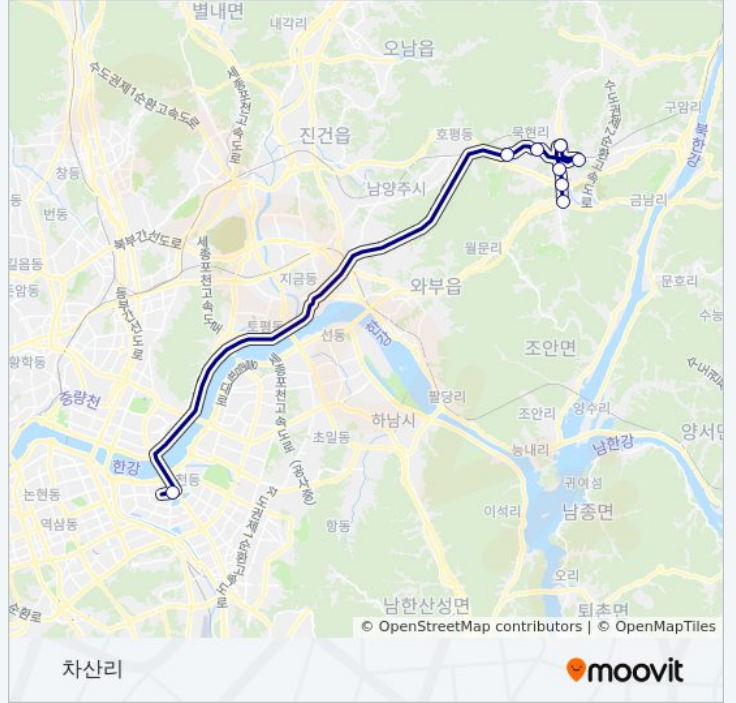

M2316남양주 버스 정보
 방향: 차산리
 정거장: 8
 이동 시간: 31 분
 노선 요약:

방향: 차산리

정류장 8개

[노선 일정 보기](#)

잠실역.롯데월드

천마산휴게소.한누리요양병원

쉼터휴게소.천마산수련장

중흥아파트

마석역

두산1차아파트

청구아파트

차산리

M2316남양주 버스 시간표

차산리 경로 시간표:

일요일	오전 5:20 - 오후 9:35
월요일	오전 5:20 - 오후 9:35
화요일	오전 5:20 - 오후 9:35
수요일	오전 5:20 - 오후 9:35
목요일	오전 5:20 - 오후 9:35
금요일	오전 5:20 - 오후 9:35
토요일	오전 5:20 - 오후 9:35

M2316남양주 버스 정보

방향: 차산리

정거장: 8

이동 시간: 30 분

노선 요약:

M2316남양주 버스 시간표와 경로 지도는 moovitapp.com 에서 오프라인 PDF로 사용할 수 있습니다. [무빗 앱](#) url을 사용하여 실시간 버스 시간, 기차 일정 또는 지하철 일정과 서울시 내의 모든 대중 교통의 단계별 방향안내를 받을 수 있습니다.

[무빗에 대해](#) · [MaaS 솔루션](#) · [지원 국가](#) · [무빗터 커뮤니티](#)