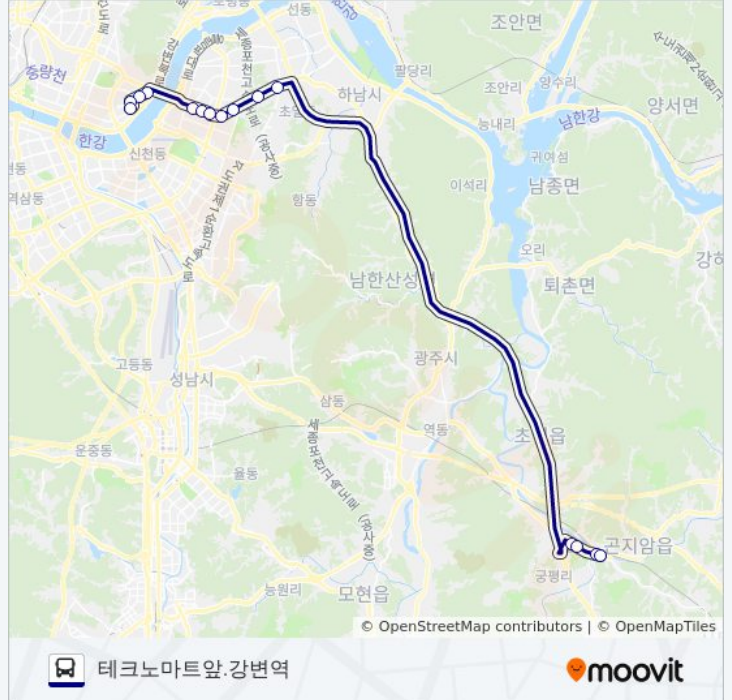

### 1113-10광주 버스 정보

방향: 경희대차고지

정거장: 15

이동 시간: 45 분

노선 요약:

**방향: 테크노마트앞.강변역**

정류장 15개  
[노선 일정 보기](#)

- 테크노마트앞.강변역
- 현대아파트앞
- 광장동현대아파트앞
- 광나루역.극동아파트
- 천호역6번출구.천호사거리
- 강동역
- 길동사거리.강동세무서
- 둔촌2동주민센터
- 강동자이.프라자아파트
- 초이동
- 상일초등학교
- 삼리.김스빌리지.현진에버빌아파트
- 도자박물관.친환경농산물유통센터
- 곤지암1리.소머리국밥
- 곤지암터미널

방향: 테크노마트앞.강변역  
 정거장: 15  
 이동 시간: 45 분  
 노선 요약:

**방향: 테크노마트앞.강변역**

정류장 9개  
[노선 일정 보기](#)

- 곤지암Lg아파트
- 묵방리
- 이화전기앞
- 수양1리
- 수양2리
- 수양4리
- 신촌리
- 동원대학교앞
- 동원대학교

**1113-10광주 버스 시간표**

테크노마트앞.강변역 경로 시간표:

일요일	오전 7:45 - 오전 8:45
월요일	오전 7:45 - 오전 8:45
화요일	오전 7:45 - 오전 8:45
수요일	오전 7:45 - 오전 8:45
목요일	오전 7:45 - 오전 8:45
금요일	오전 7:45 - 오전 8:45
토요일	오전 7:45 - 오전 8:45