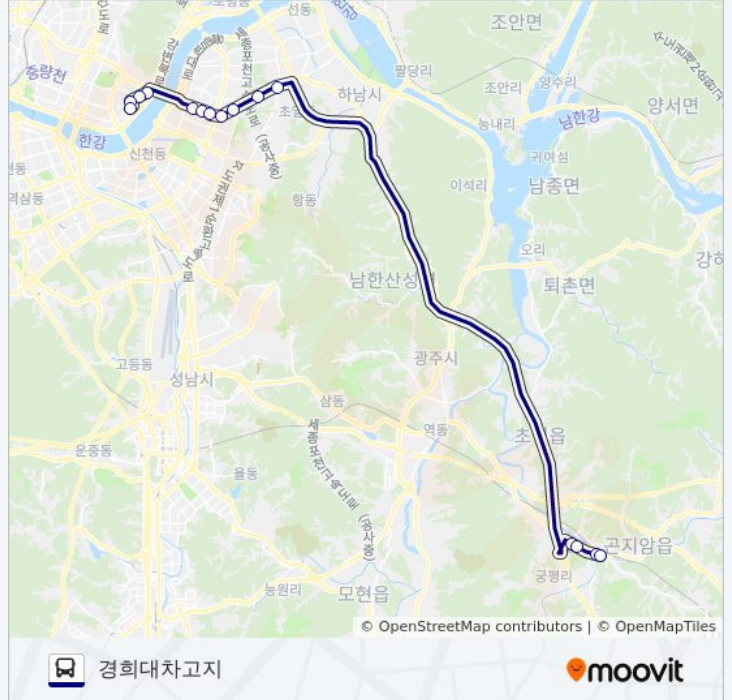

### 1113-10광주 버스 시간표

경희대차고지 경로 시간표:

일요일	미 운행중
월요일	오전 7:45
화요일	오전 7:45
수요일	오전 7:45
목요일	오전 7:45
금요일	오전 7:45
토요일	미 운행중

### 1113-10광주 버스 정보

방향: 경희대차고지

정거장: 15

이동 시간: 45 분

노선 요약:

**방향: 테크노마트앞.강변역**

정류장 15개  
[노선 일정 보기](#)

- 테크노마트앞.강변역
- 현대아파트앞
- 광장동현대아파트앞
- 광나루역.극동아파트
- 천호역6번출구.천호사거리
- 강동역
- 길동사거리.강동세무서
- 둔촌2동주민센터
- 강동자이.프라자아파트
- 초이동
- 상일초등학교
- 삼리.김스빌리지.현진에버빌아파트
- 도자박물관.친환경농산물유통센터
- 곤지암1리.소머리국밥
- 곤지암터미널