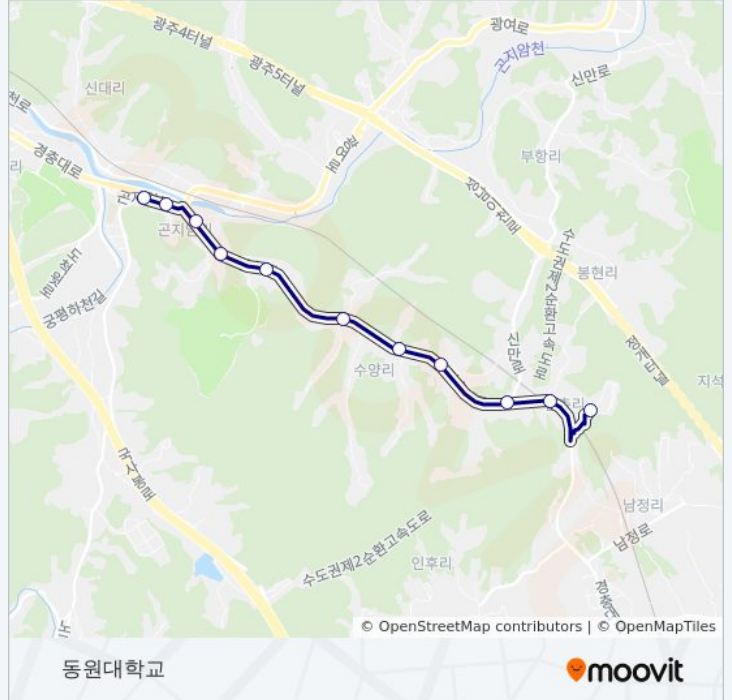

방향: 동원대학교

정류장 11개

[노선 일정 보기](#)

동원대학교

동원대학교.넋고개앞

신촌리

수양4리

수양2리

수향1리.고목촌

이화전기

묵방리

곤지암Lg아파트

곤지암공영주차장

곤지암터미널

1113-11광주 버스 시간표

동원대학교 경로 시간표:

방향: 동원대학교

정류장 12개
[노선 일정 보기](#)

- 농협.곤지암연세의원
- 도자박물관.친환경농산물유통센
- 삼리.김스빌리지.현진에버빌아파
- 상일초등학교
- 초이동
- 강동자이.프라자아파트
- 둔촌2동주민센터
- 길동사거리.강동세무서
- 강동역
- 천호역5번출구.천호사거리
- 광진청소년수련관
- 테크노마트앞.강변역

1113-11광주 버스 시간표

동원대학교 경로 시간표: