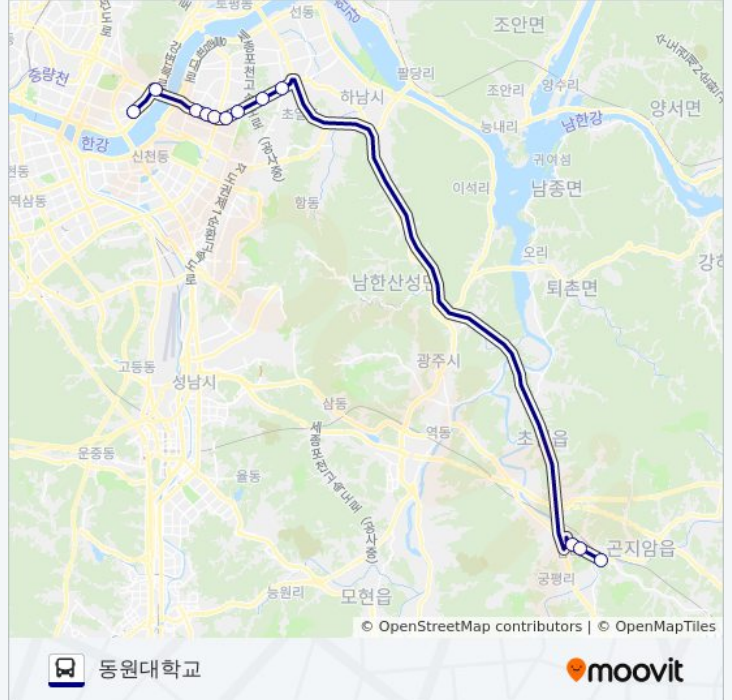

방향: 동원대학교

정류장 12개
[노선 일정 보기](#)

- 농협.곤지암연세의원
- 도자박물관.친환경농산물유통센
- 삼리.김스빌리지.현진에버빌아파
- 상일초등학교
- 초이동
- 강동자이.프라자아파트
- 둔촌2동주민센터
- 길동사거리.강동세무서
- 강동역
- 천호역5번출구.천호사거리
- 광진청소년수련관
- 테크노마트앞.강변역

1113-11광주 버스 시간표

동원대학교 경로 시간표:

일요일	오후 5:30 - 오후 11:30
월요일	오후 5:30 - 오후 11:30
화요일	오후 5:30 - 오후 11:30
수요일	오후 5:30 - 오후 11:30
목요일	오후 5:30 - 오후 11:30
금요일	오후 5:30 - 오후 11:30
토요일	오후 5:30 - 오후 11:30

1113-11광주 버스 정보

방향: 동원대학교
정거장: 12
이동 시간: 34 분
노선 요약: