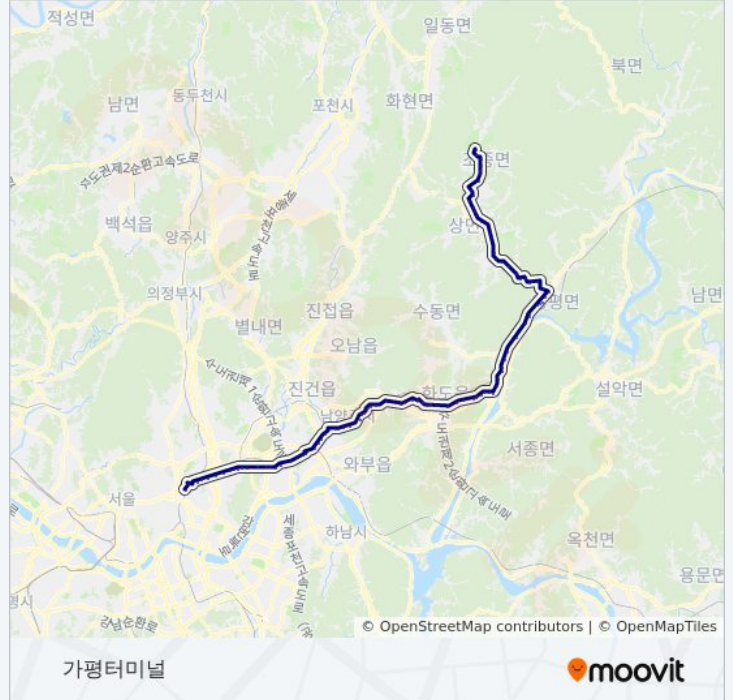

## 1330-44가평 버스 정보

방향: 가평터미널

정거장: 97

이동 시간: 138 분

노선 요약:

눈썰매장

다원리

현대콘도

지현마을.남양주공고

모란공원.마석그랜드힐아파트

마석역

청소년도움센터.동부희망케어센

금강주택

보학마을

삼신아파트

쉼터휴게소.천마산수련장