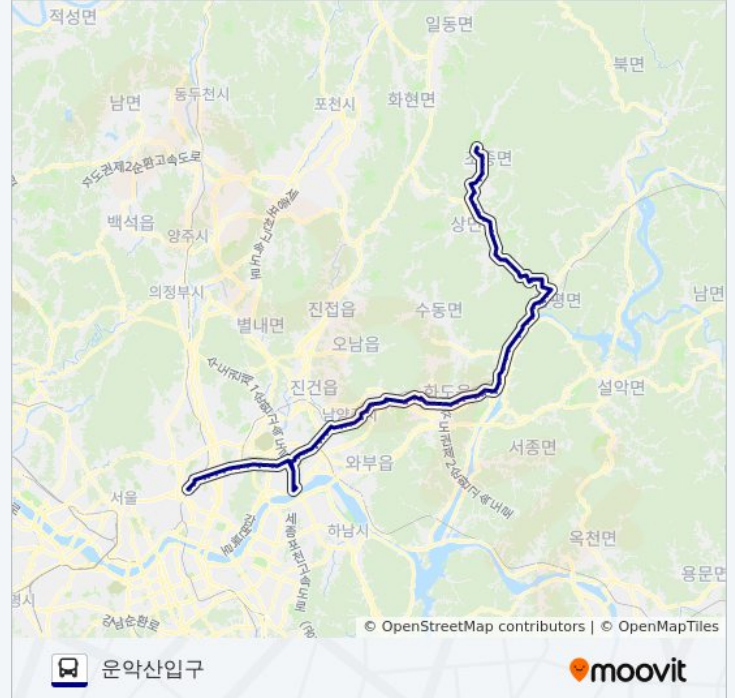

청소년도움센터.동부희망케어센

마석역

모란공원.마석그랜드힐아파트

지현마을.남양주공고

화광중학교

답내초교

영일빌라

화도낙시터.돌고개