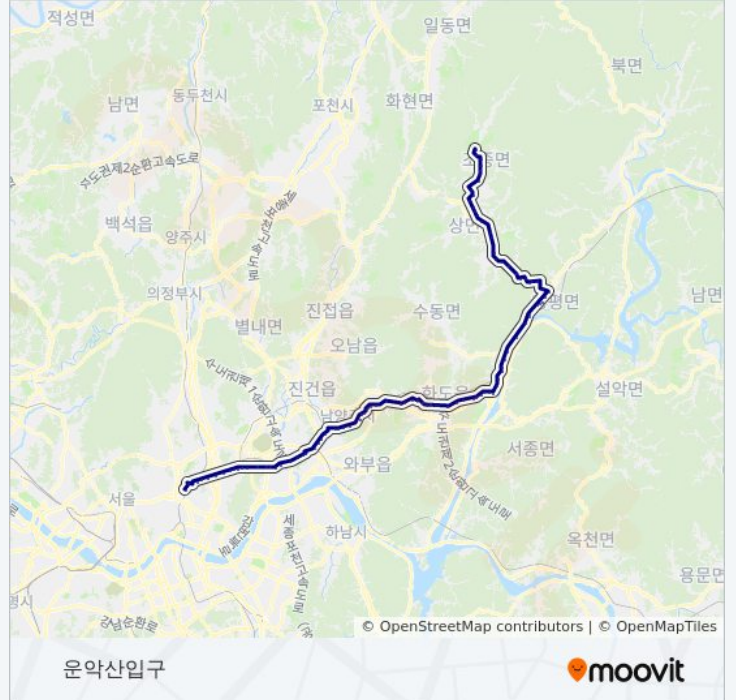

## 1330-44가평 버스 정보

방향: 운악산입구

정거장: 97

이동 시간: 148 분

노선 요약:

덕현리  
 광성교회  
 눈썰매장  
 다원리  
 현대콘도  
 비둘기산장  
 청평산장호텔  
 검문소  
 청평중학교  
 청평터미널  
 농협  
 시장입구  
 팔각정  
 윗소돌말  
 소돌마을  
 중앙기도원  
 원대성리  
 관터마을  
 대성리역  
 대성리Mt장  
 외구운마을  
 구암동산응암마을  
 샛터삼거리  
 진별마을  
 산업연수원  
 돌고개신포마을  
 영일빌라  
 답내초교  
 화광중학교.월산리  
 지현마을.남양주공고  
 모란공원.마석그랜드힐아파트  
 마석역  
 청소년도움센터.동부희망케어센