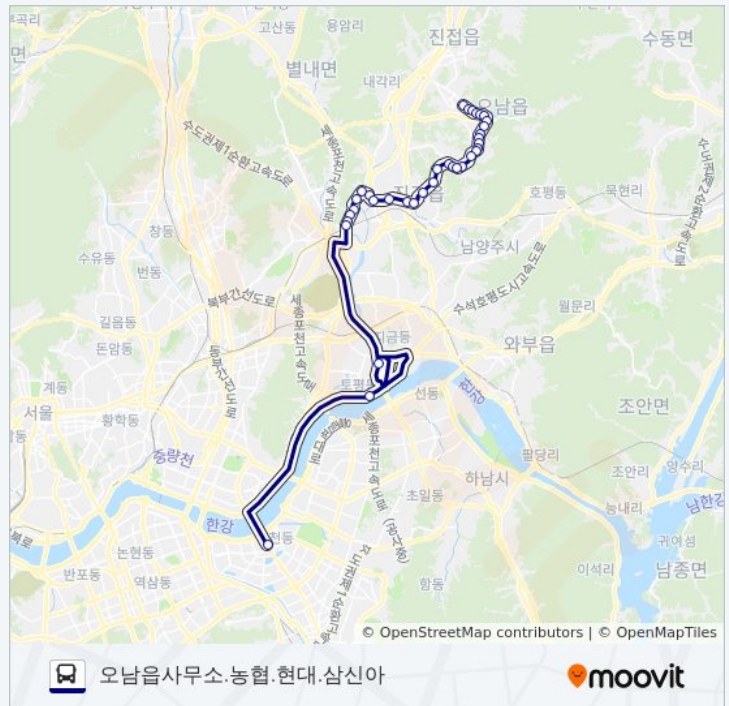

금요일

오전 6:15 - 오후 11:45

토요일

오전 6:15 - 오후 11:45

2000-2남양주 버스 정보

방향: 오남읍사무소.농협.현대.삼신아

정거장: 35

이동 시간: 45 분

노선 요약:

2000-2남양주 버스 시간표와 경로 지도는 moovitapp.com 에서 오프라인 PDF로 사용할 수 있습니다. [무빗앱](#) url을 사용하여 실시간 버스 시간, 기차 일정 또는 지하철 일정과 서울시 내의 모든 대중 교통의 단계별 방향안내를 받을 수 있습니다.

[무빗에 대해](#) · [MaaS 솔루션](#) · [지원 국가](#) · [무비터 커뮤니티](#)