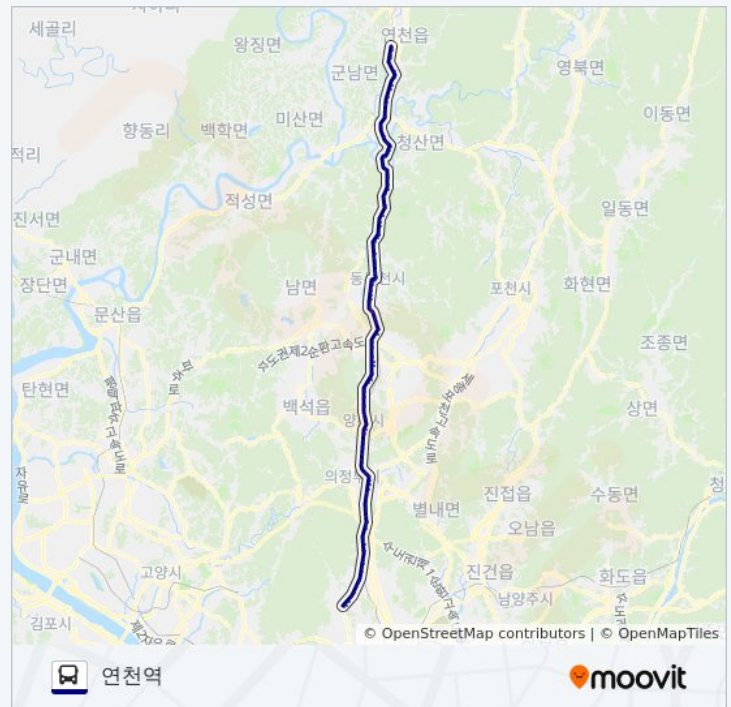

- 연천역
- 연천읍약국
- 연천군청
- 연천읍슈퍼
- 충현탑.펌프장
- 동막골입구.소득자원연구소
- 통재입구
- 세집레입구
- 통현2리.고포리입구
- 통현2리.고포리
- 은대1리.양수장입구
- 예비군훈련장입구
- 어수물.은대4리
- 은대3리.바래마을
- 은대3리
- 한국농촌공사.전곡읍사무소
- 전곡시외버스터미널
- 전곡역앞.농협
- Kt전곡지점
- 화원.전곡중앙교회
- 예일세띠앙.백병원
- 전곡선사박물관앞
- 한탄강관광지입구
- 초성3리마을입구
- 초성2리부대앞
- 초성검문소
- 초성2리부대앞
- 초성공업사
- 초성리역.청산면사무소앞
- 초성1리약수터
- 마니커

연천역 경로 시간표:

일요일	오후 11:15
월요일	미 운행중
화요일	미 운행중
수요일	미 운행중
목요일	미 운행중
금요일	미 운행중
토요일	오후 11:15

36(심야)의정부 버스 정보

방향: 연천역
정거장: 118
이동 시간: 122 분
노선 요약: