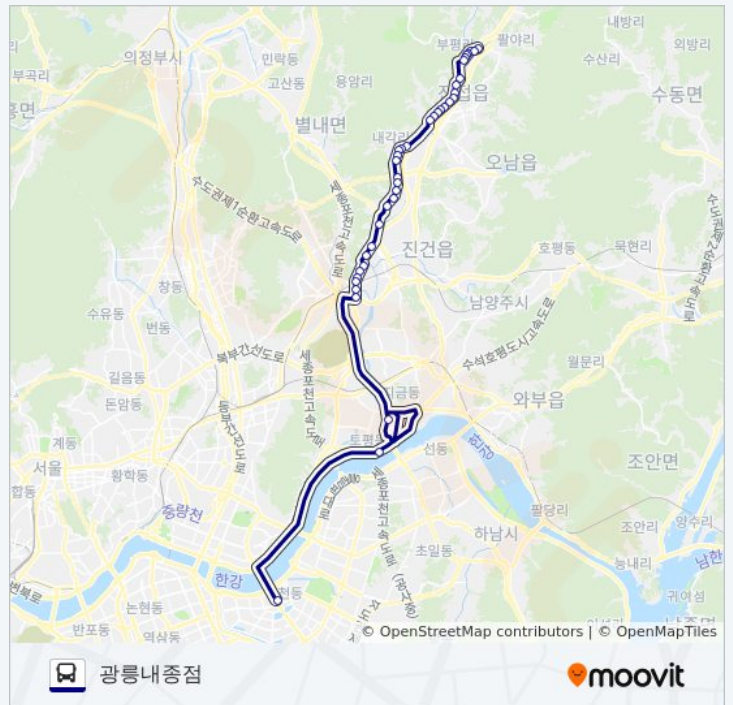

금곡리입구.신동아아파트

진접읍사무소입구.하우스토리아

정광산호아파트

장승초교.신우.현대.금강아파트

장승마을

신광마을입구.진접센트레빌시티

신한미아파트

광천마을

광천마을.광능시장

마명리입구

신촌

광능내중점

방향: 수원버스터미널

7007-2남양주 버스 시간표

- 광릉내종점
- 신촌
- 마명리입구
- 광천마을.광능시장
- 광천마을
- 신한미아파트
- 신광마을입구.진접센트레빌시티
- 진접중학교.광능검문소
- 장승마을
- 현대.금강아파트
- 신우아파트
- 정광산호아파트.원일아파트
- 진접읍사무소입구.하우스토리아
- 금곡리입구.신동아아파트
- 청화빌라.장미.롯데캐슬A.홈플러스
- 진접파출소.제일약국
- 진접농협
- 장현초교.대명아파트
- 봉현마을.광동중고등학교
- 청암레미콘
- 비낭
- 내동마을.한신아파트
- 내각농협
- 대궐터.내각리
- 풍양초등학교
- 현창마을
- 밤섬유원지
- 동촌마을
- 원내곡
- 영서마을