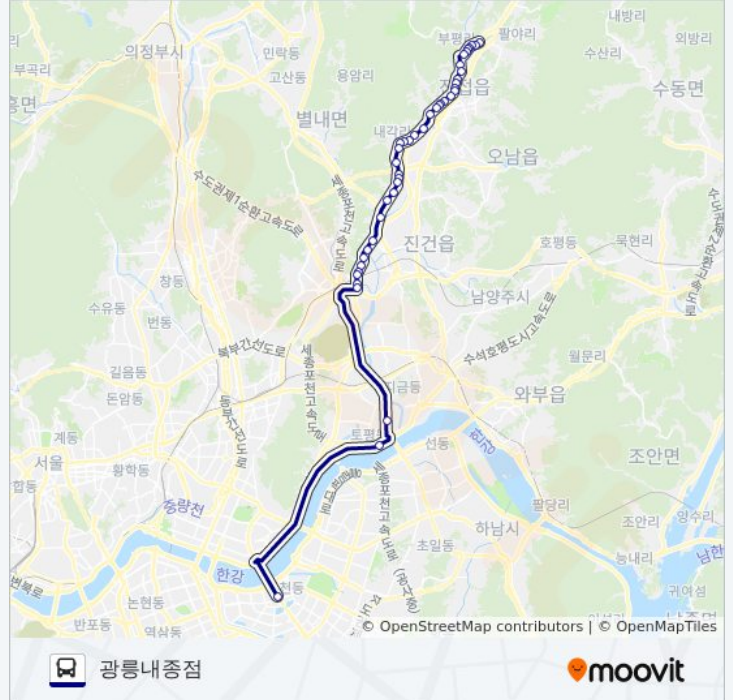

내각농협

대궐터.내각리

풍양초등학교

현창마을

밤섬유원지

동촌마을

원내곡

영서마을

전도치마을

임송

뱅이삼거리.뱅이다리

퇴계원고등학교.금호아파트.뱅이

퇴계원관사.일신건영아파트

퇴계원초등학교

퇴계원농협

퇴계원극동아파트.세란병원

퇴계원다리

사노리나들목

구리영업소

토평1c

잠실역

방향: 광릉내종점

정류장 39개

[노선 일정 보기](#)

잠실역

토평1c

구리영업소

사노리나들목

퇴계원다리

퇴계원극동아파트.세란병원.온누

퇴계원농협

퇴계원초등학교

7007-2남양주 버스 시간표

광릉내종점 경로 시간표:

일요일	오전 6:40 - 오후 11:40
월요일	오전 6:40 - 오후 11:40
화요일	오전 6:40 - 오후 11:40
수요일	오전 6:40 - 오후 11:40
목요일	오전 6:40 - 오후 11:40
금요일	오전 6:40 - 오후 11:40
토요일	오전 6:40 - 오후 11:40

7007-2남양주 버스 정보