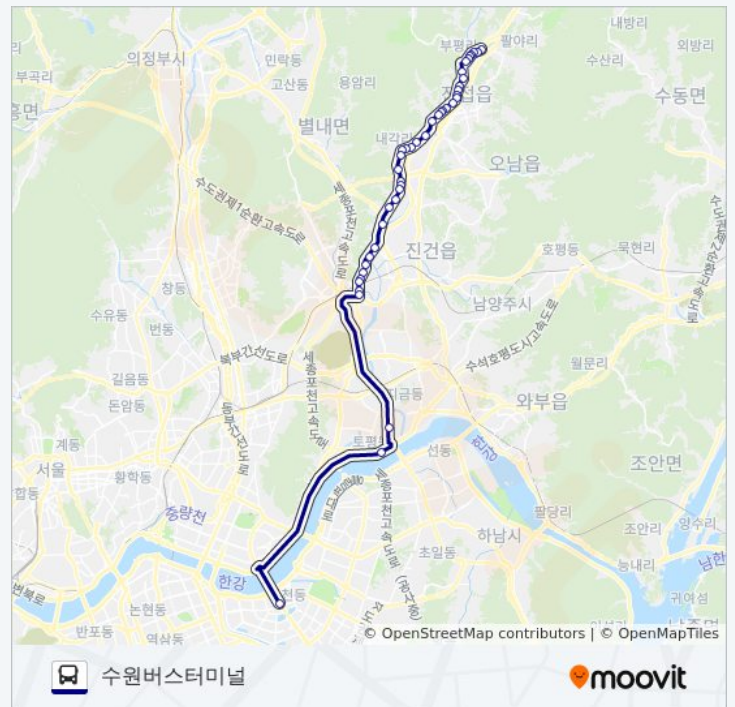

광천마을.광능시장

마명리입구

신촌

광능내중점

방향: 수원버스터미널

7007-2남양주 버스 시간표

- 광릉내종점
- 신촌
- 마명리입구
- 광천마을.광능시장
- 광천마을
- 신한미아파트
- 신광마을입구.진접센트레빌시티
- 진접중학교.광능검문소
- 장승마을
- 현대.금강아파트
- 신우아파트
- 정광산호아파트.원일아파트
- 진접읍사무소입구.하우스토리아
- 금곡리입구.신동아아파트
- 청화빌라.장미.롯데캐슬A.홈플러스
- 진접파출소.제일약국
- 진접농협
- 장현초교.대명아파트
- 봉현마을.광동중고등학교
- 청암레미콘
- 비낭
- 내동마을.한신아파트
- 내각농협
- 대궐터.내각리
- 풍양초등학교
- 현창마을
- 밤섬유원지
- 동촌마을
- 원내곡
- 영서마을

수원버스터미널 경로 시간표:

일요일	미 운행중
월요일	오전 6:40
화요일	오전 6:40
수요일	오전 6:40
목요일	오전 6:40
금요일	오전 6:40
토요일	미 운행중

7007-2남양주 버스 정보

방향: 수원버스터미널
정거장: 43
이동 시간: 52 분
노선 요약:

전도치마을

임송

뱅이삼거리.뱅이다리

퇴계원고등학교.금호아파트.뱅이