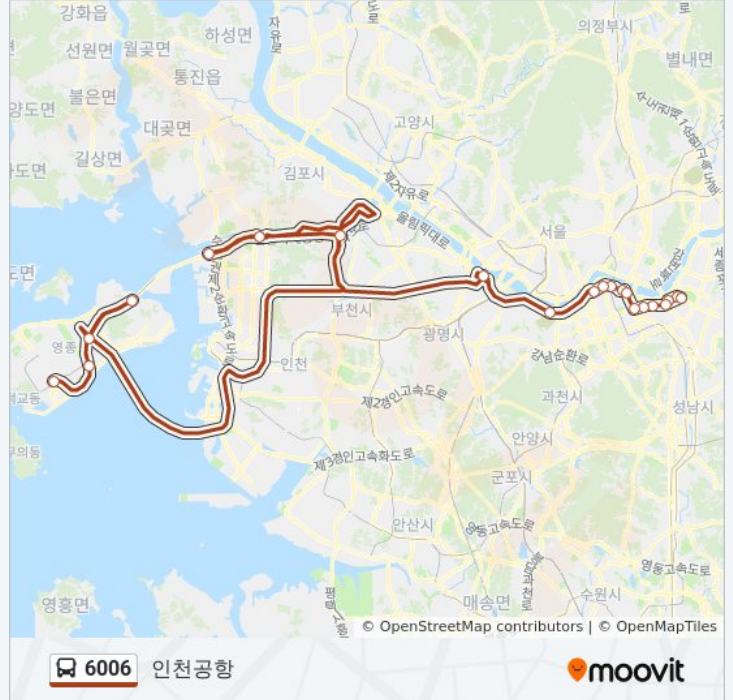

공항신도시lc(가상)

신블lc(가상)

인천공항9b

6006 버스 시간표와 경로 지도는 moovitapp.com 에서 오프라인 PDF로 사용할 수 있습니다. [무빗 앱](#) url을 사용하여 실시간 버스 시간, 기차 일정 또는 지하철 일정과 서울시 내의 모든 대중 교통의 단계별 방향안내를 받을 수 있습니다.

[무빗에 대해](#) · [MaaS 솔루션](#) · [지원 국가](#) · [무비터 커뮤니티](#)

© 2023 무빗 - 모든 권리가 보호됨

실시간 도착 시간을 확인하세요