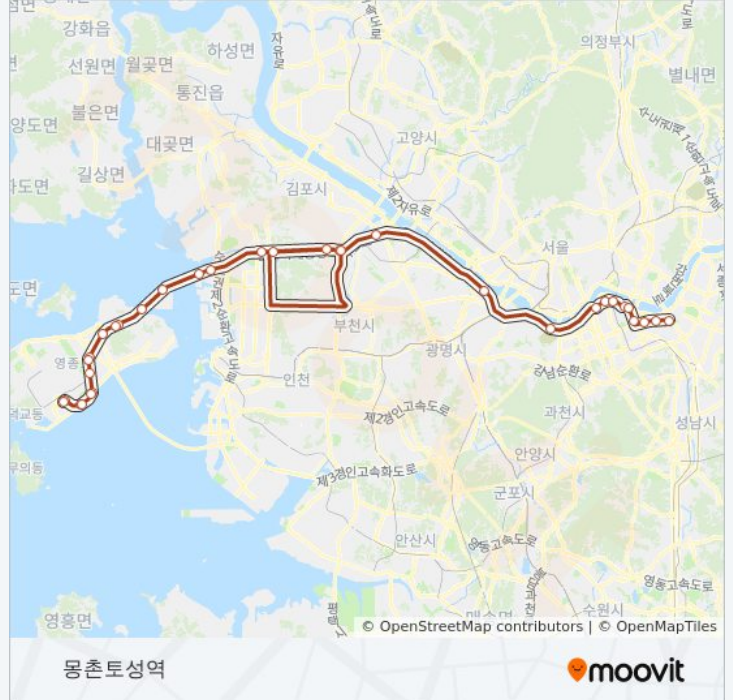

**6006 버스 시간표**

몽촌토성역 경로 시간표:

일요일	오전 4:00 - 오후 8:00
월요일	오전 4:00 - 오후 8:00
화요일	오전 4:00 - 오후 8:00
수요일	오전 4:00 - 오후 8:00
목요일	오전 4:00 - 오후 8:00
금요일	오전 4:00 - 오후 8:00
토요일	오전 4:00 - 오후 8:00

**6006 버스 정보**

**방향:** 몽촌토성역

**정거장:** 33

**이동 시간:** 77 분

**노선 요약:**

- 양화한강공원(가상)
- 동작대교남단(가상)
- 미성아파트
- 현대아파트
- 한양아파트.압구정로데오역
- 프리마호텔
- 리베라호텔
- 무역센터
- 잠실종합운동장
- 신천역4번출구
- 잠실역.롯데월드

**방향: 인천공항**

정류장 21개  
[노선 일정 보기](#)

- 장미아파트
- 잠실파크리오아파트
- 몽촌토성역
- 잠실역
- 신천역
- 잠실종합운동장
- 삼성역
- 영동교입구.청담자이아파트
- 프라마호텔
- 한양아파트.압구정로데오역
- 압구정역
- 신사중학교
- 동작대교남단(가상)
- 양화한강공원(가상)
- 노오지분기점Jc(가상)
- 인천공항톨게이트(가상)
- 북인천Ic(가상)
- 공항입구Jc(가상)