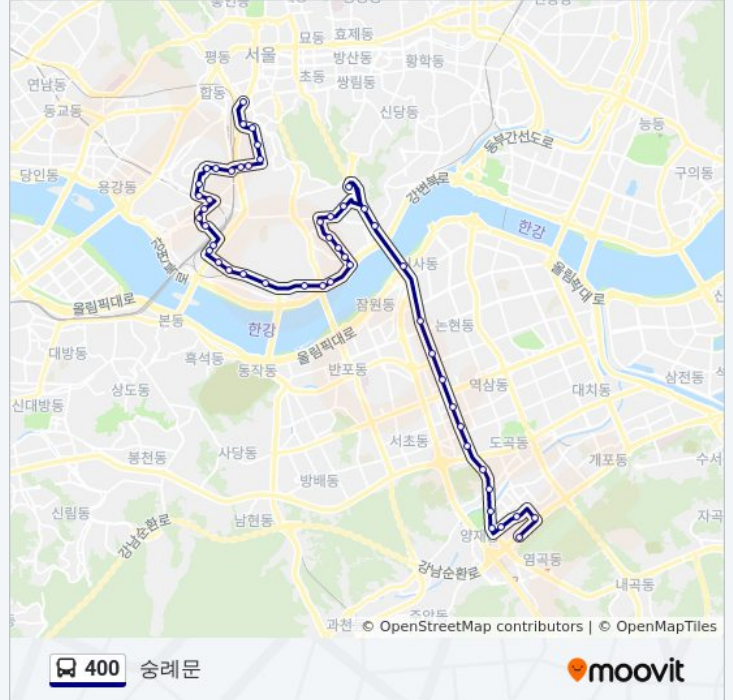

용산역

신용산.지하차도

용산전자상가입구

남정초등학교

용산구보건분소

효창공원앞역

국민은행효창동지점

숙명여대정문

숙명여대도서관앞

숙대입구역

남영우체국

남영동주민센터

용산중고

후암시장

후암삼거리

남대문경찰서

승례문

방향: 염곡동

정류장 49개

[노선 일정 보기](#)

서울역

400 버스 시간표

염곡동 경로 시간표:

일요일 오전 4:00 - 오후 10:09