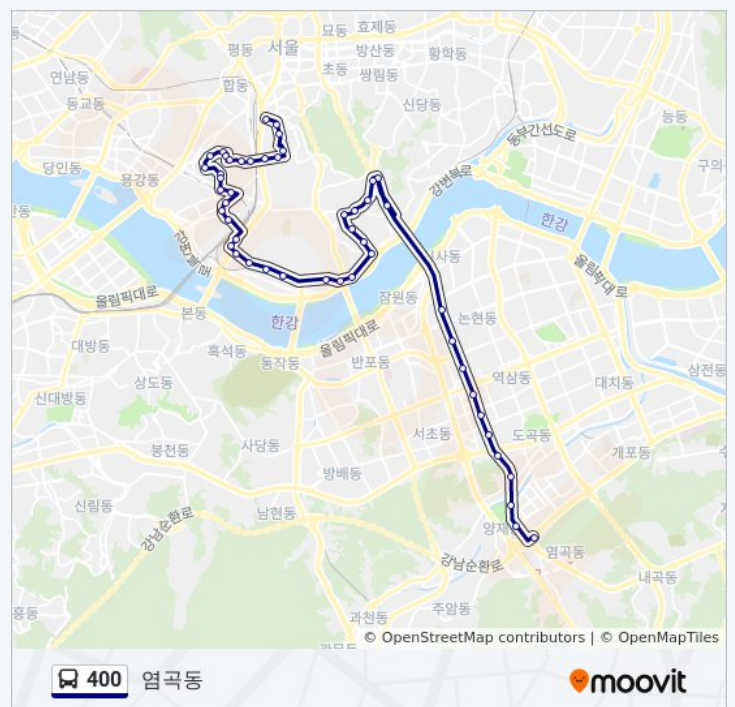

이촌역

국립중앙박물관용산가족공원

서빙고역1번출구

서빙고동

동빙고동

보광동신동아아파트

기업은행보광동지점

한국폴리텍1대학

보광동입구

이태원119안전센터

| | |
|-----|--------------------|
| 화요일 | 오전 4:00 - 오후 10:09 |
| 수요일 | 오전 4:00 - 오후 10:09 |
| 목요일 | 오전 4:00 - 오후 10:09 |
| 금요일 | 오전 4:00 - 오후 10:09 |
| 토요일 | 오전 4:00 - 오후 10:09 |

400 버스 정보

방향: 염곡동

정거장: 49

이동 시간: 51 분

노선 요약:

한남동주민센터

한강진역.블루스퀘어

서울시중부기술교육원.블루스퀘어

순천향대학병원.한남오거리