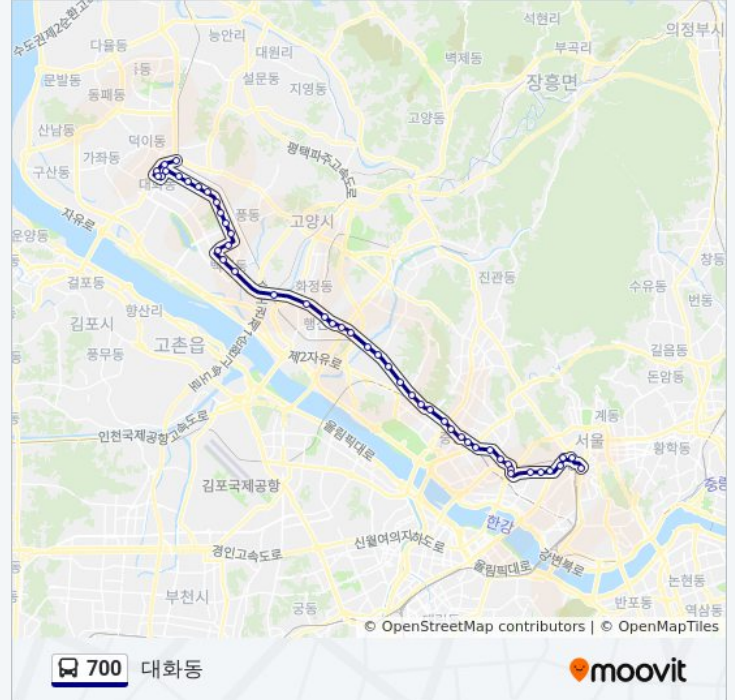

이동 시간: 67 분

노선 요약:

화전역앞(중)

화도교(중)

서정마을(중)

소만마을

행신동(중)

행신초등학교(중)

국립암센터

초가집.저동고교

밤가시마을

일산3동주민센터

후곡한양아파트

동부한신아파트

성저공원.대화동주민센터

대진고등학교

장성중학교

농수산물센터

성저초등학교

대화동종점

방향: 승례문

정류장 46개

[노선 일정 보기](#)

동해운수