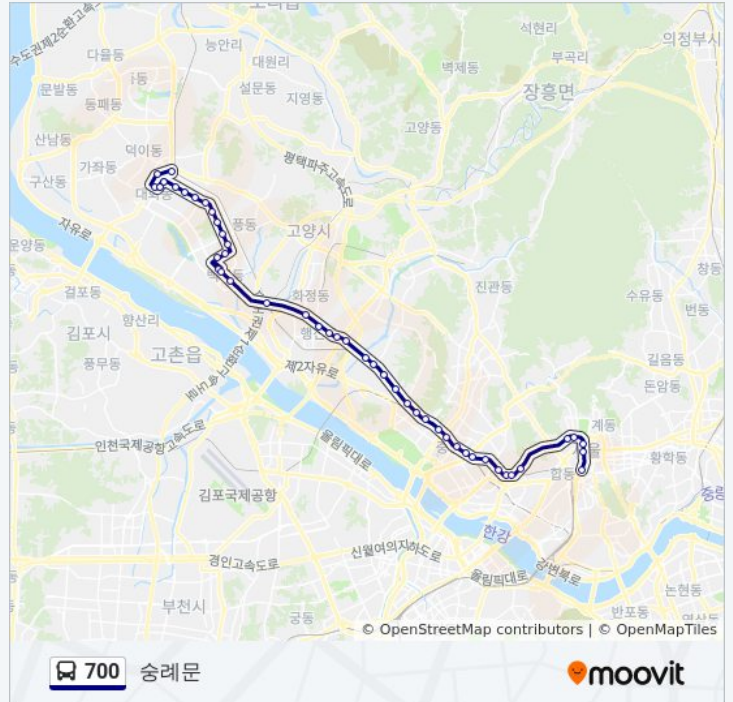

장성중학교

농수산물센터

성저초등학교

대화동종점

방향: 승례문

정류장 46개

[노선 일정 보기](#)

동해운수

성저초등학교

장성중학교.대진고등학교

700 버스 시간표

승례문 경로 시간표:

일요일	오전 12:00 - 오후 11:42
월요일	오전 12:00 - 오후 11:42
화요일	오전 12:00 - 오후 11:42
수요일	오전 12:00 - 오후 11:42

대진고등학교
 성저공원.대화동주민센터
 후곡동성아파트
 후곡롯데아파트
 일산3동주민센터
 밤가시마을
 초가집.저동고교
 국립암센터
 정발고등학교
 마두1동주민센터
 백석고등학교
 백신중학교.이마트
 알미공원(중)
 백석역(중)
 백석동(중)
 대곡역(중)
 고양경찰서
 행신초등학교(중)
 행신동(중)
 소만마을
 서정마을(중)
 화도교(중)
 화전역앞(중)
 항공대입구(중)
 덕은동(중)
 덕은교.은평차고지앞
 수색교
 수색역앞
 디지털미디어시티역
 북가좌동삼거리
 Dmc래미안E.편한세상요진아파트
 모래내시장.가좌역
 사천교

목요일	오전 12:00 - 오후 11:42
금요일	오전 12:00 - 오후 11:42
토요일	오전 12:00 - 오후 11:42

700 버스 정보

방향: 승례문
정거장: 46
이동 시간: 66 분
노선 요약:

연희104고지앞.구성산회관

서대문우체국

연세대앞

세브란스병원앞

이대후문