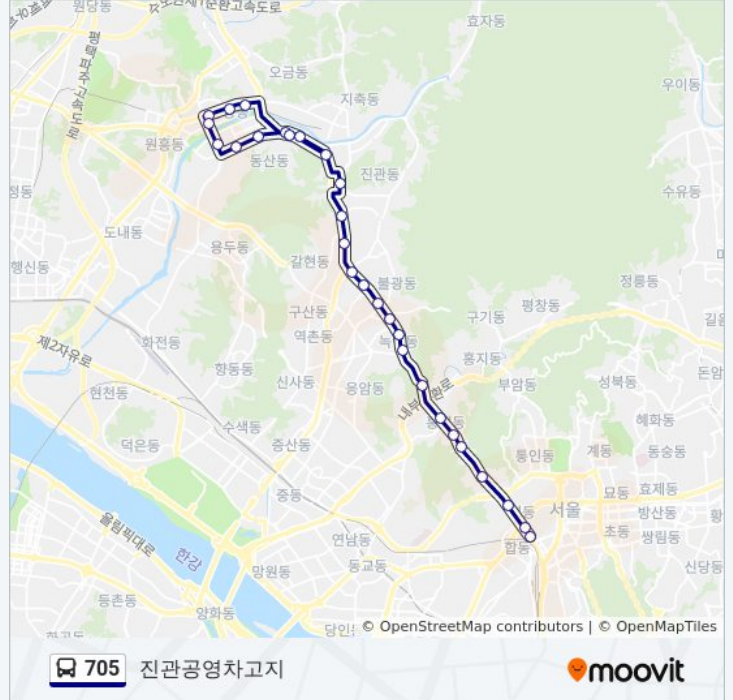

세명컴퓨터고등학교

박석고개.신도고등학교

구파발역2번출구

은평뉴타운10단지

동산동

창릉동주민센터.용사촌입구

동산마을22단지

고양동산초등학교

고양중학교

명현학교

세수동

삼송역

동산동

진관공영차고지

705 버스 시간표와 경로 지도는 moovitapp.com 에서 오프라인 PDF로 사용할 수 있습니다. [무빗 앱](#) url을 사용하여 실시간 버스 시간, 기차 일정 또는 지하철 일정과 서울시 내의 모든 대중 교통의 단계별 방향안내를 받을 수 있습니다.

[무빗에 대해](#) • [MaaS 솔루션](#) • [지원 국가](#) • [무비터 커뮤니티](#)

© 2023 무빗 - 모든 권리가 보호됨

실시간 도착 시간을 확인하세요