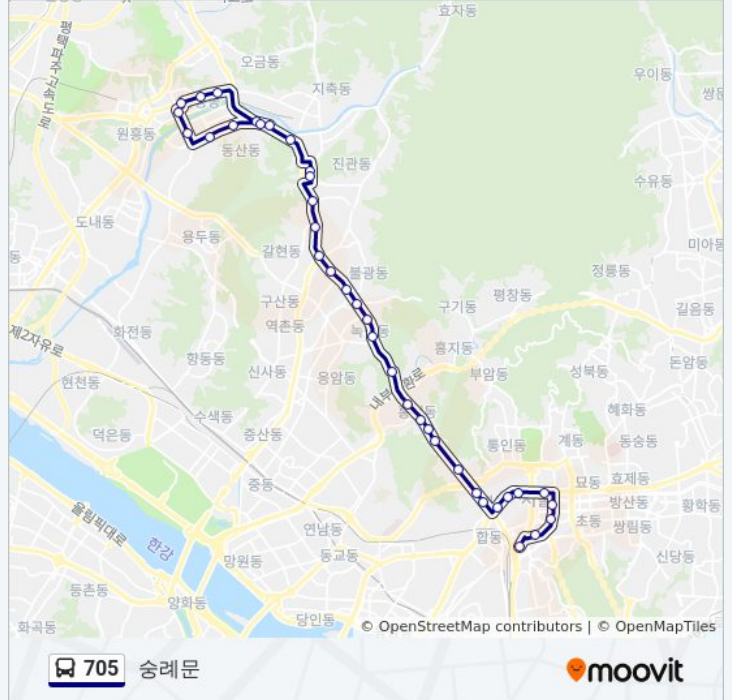

서울역사박물관.경교장.강북삼성병원

광화문.금호아시아나본관앞

종로1가

을지로입구역.광고

롯데백화점

북창동.남대문시장

승례문

방향: 진관공영차고지

정류장 28개

[노선 일정 보기](#)

경찰청.동북아역사재단

서대문경찰서

영천시장

독립문역.한성과학교

무악재역

인왕산.흥제원아파트