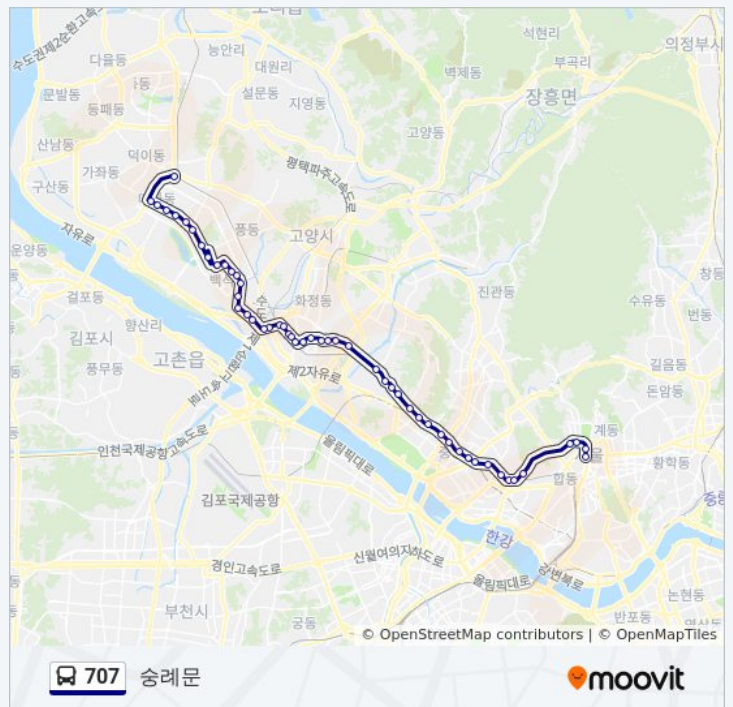

707 버스 시간표

승례문 경로 시간표:

일요일	오전 12:00 - 오후 11:42
월요일	오전 12:00 - 오후 11:42
화요일	오전 12:00 - 오후 11:42
수요일	오전 12:00 - 오후 11:42
목요일	오전 12:00 - 오후 11:42
금요일	오전 12:00 - 오후 11:42
토요일	오전 12:00 - 오후 11:42

707 버스 정보

방향: 승례문

정거장: 52

이동 시간: 68 분

노선 요약:

무원고교

소만초등학교.소만마을8단지

가라뫼.소만마을1단지

서정마을(중)

화전역앞(중)