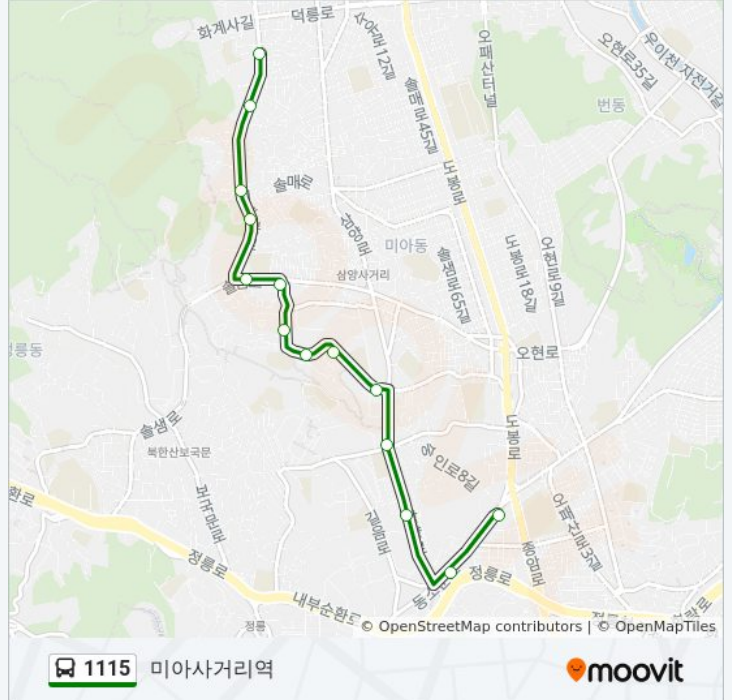

정류장 14개

[노선 일정 보기](#)

- 수유중학교혜화여고
- 서울정인학교
- 구세군강북종합사회복지관입구
- 미양중고등학교.팔팔·미송경로당
- 삼각산동Sk아파트북한산시티미양초등학교
- 삼각산119안전센터
- 강북구보건소삼각산분소
- 삼각산동삼각산아이원아파트정문
- 삼각산동삼각산아이원아파트후문
- 삼각산고.래미안트리베라
- 미아초교
- 길음동동부아파트
- 길음역
- 성북우체국현대백화점

1115 버스 시간표

미아사거리역 경로 시간표:

일요일	오전 5:30 - 오후 11:42
월요일	오전 5:30 - 오후 11:42
화요일	오전 5:30 - 오후 11:42
수요일	오전 5:30 - 오후 11:42
목요일	오전 5:30 - 오후 11:42
금요일	오전 5:30 - 오후 11:42
토요일	오전 5:30 - 오후 11:42

1115 버스 정보

방향: 미아사거리역

정거장: 14

이동 시간: 11 분

노선 요약:

방향: 화계사차고지

정류장 16개
[노선 일정 보기](#)

- 미아사거리역.롯데백화점
- 삼양동사거리입구
- 성암국제무역고등학교
- 삼양동사거리
- 삼양동사거리
- 송천초등학교.미아뉴타운입구
- 삼각산고.래미안트리베라
- 삼각산동삼각산아이원아파트후문
- 삼각산동삼각산아이원아파트정문
- 강북구보건소삼각산분소
- 삼각산119안전센터
- 삼양동벽산라이브파크미양초등학교
- 미양중고등학교.팔팔·미송경로당
- 구세군강북종합사회복지관입구
- 우광타운
- 혜화여고

1115 버스 시간표

화계사차고지 경로 시간표:

일요일	오전 5:30 - 오후 11:42
월요일	오전 5:30 - 오후 11:42
화요일	오전 5:30 - 오후 11:42
수요일	오전 5:30 - 오후 11:42
목요일	오전 5:30 - 오후 11:42
금요일	오전 5:30 - 오후 11:42
토요일	오전 5:30 - 오후 11:42

1115 버스 정보

방향: 화계사차고지
정거장: 16
이동 시간: 11 분
노선 요약: