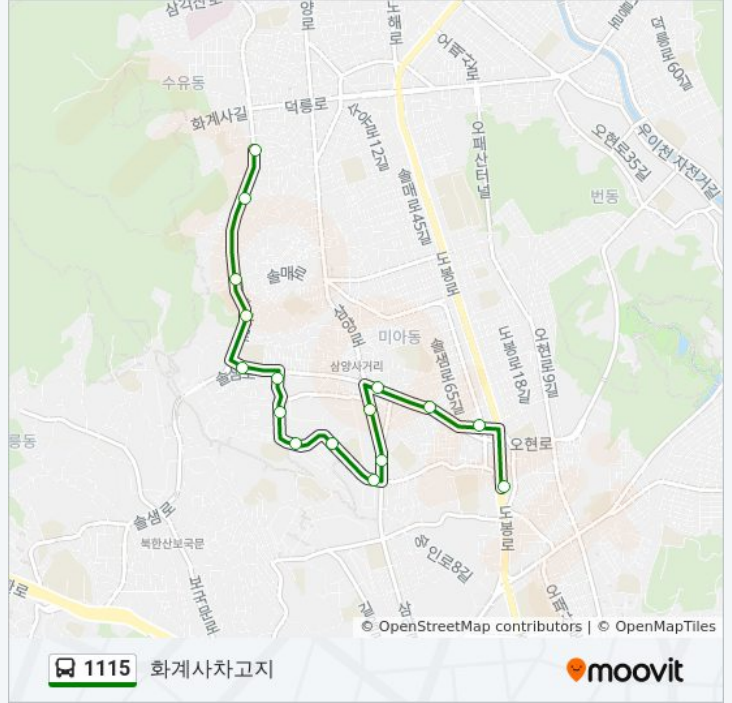

1115 버스 시간표

미아사거리역 경로 시간표:

일요일	오전 5:30 - 오후 11:42
월요일	오전 5:30 - 오후 11:42
화요일	오전 5:30 - 오후 11:42
수요일	오전 5:30 - 오후 11:42
목요일	오전 5:30 - 오후 11:42
금요일	오전 5:30 - 오후 11:42
토요일	오전 5:30 - 오후 11:42

1115 버스 정보

방향: 미아사거리역

정거장: 14

이동 시간: 11 분

노선 요약:

방향: 화계사차고지

정류장 16개
[노선 일정 보기](#)

- 미아사거리역.롯데백화점
- 삼양동사거리입구
- 성암국제무역고등학교
- 삼양동사거리
- 삼양동사거리
- 송천초등학교.미아뉴타운입구
- 삼각산고.래미안트리베라
- 삼각산동삼각산아이원아파트후문
- 삼각산동삼각산아이원아파트정문
- 강북구보건소삼각산분소
- 삼각산119안전센터
- 삼양동벽산라이브파크미양초등학교
- 미양중고등학교.팔팔·미송경로당
- 구세군강북종합사회복지관입구
- 우광타운
- 혜화여고

1115 버스 시간표

화계사차고지 경로 시간표:

일요일	오전 5:30 - 오후 11:42
월요일	오전 5:30 - 오후 11:42
화요일	오전 5:30 - 오후 11:42
수요일	오전 5:30 - 오후 11:42
목요일	오전 5:30 - 오후 11:42
금요일	오전 5:30 - 오후 11:42
토요일	오전 5:30 - 오후 11:42

1115 버스 정보

방향: 화계사차고지
정거장: 16
이동 시간: 11 분
노선 요약: