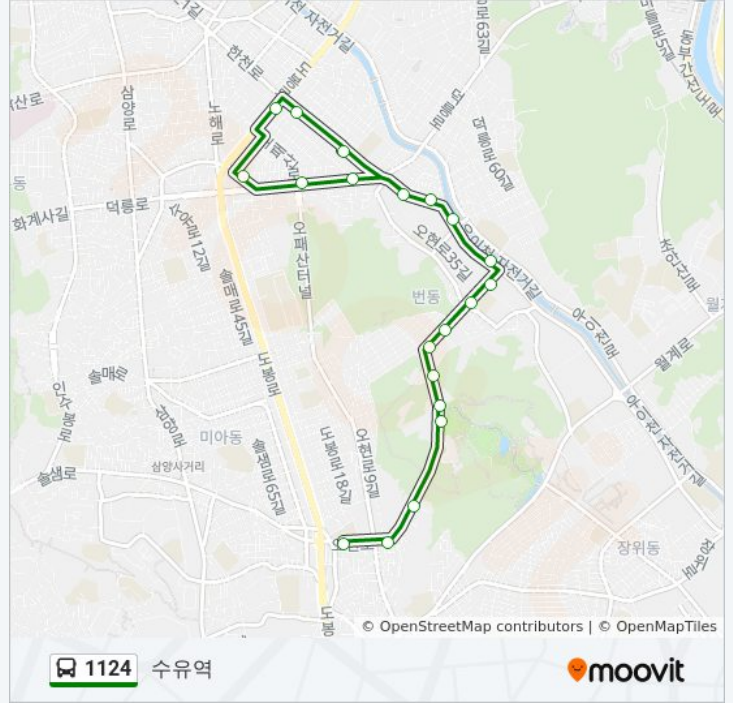

## 방향: 미아사거리역

정류장 17개

[노선 일정 보기](#)

- 북부수도사업소
- 강북보건소
- 번동주공4단지
- 번동주공아파트3단지4단지
- 번동한솔솔파크
- 번동해모로아파트
- 강북문화정보센터
- 번동동문아파트
- 북서울꿈의숲
- 벼랑바위
- 송중동경남아너스빌
- 송중초등학교
- 롯데백화점미아점
- 미아사거리
- 방천시장입구
- 송곡초등학교입구
- 미아사거리역

## 1124 버스 정보

방향: 미아사거리역

정거장: 17

이동 시간: 10 분

노선 요약:

**방향: 수유역**

정류장 20개  
[노선 일정 보기](#)

- 송중초등학교
- 송중동경남아너스빌
- 벼랑바위
- 북서울꿈의숲
- 번동동문아파트
- 강북문화정보센터
- 번동해모로아파트
- 번동한솔솔파크
- 번동초등학교
- 번동주공아파트3단지4단지
- 초안교
- 신창교
- 한성운수차고지
- 북부시장입구
- 강북경찰서입구
- 삼성화재강북지점
- 수유역.노스페이스문화센터
- 강북구청사거리

**1124 버스 시간표**

수유역 경로 시간표:

일요일	오전 5:00 - 오후 11:54
월요일	오전 5:00 - 오후 11:54
화요일	오전 5:00 - 오후 11:54
수요일	오전 5:00 - 오후 11:54
목요일	오전 5:00 - 오후 11:54
금요일	오전 5:00 - 오후 11:54
토요일	오전 5:00 - 오후 11:54

**1124 버스 정보**

방향: 수유역  
 정거장: 20  
 이동 시간: 14 분  
 노선 요약:

수송초등학교

한성운수종점

1124 버스 시간표와 경로 지도는 moovitapp.com 에서 오프라인 PDF로 사용할 수 있습니다. [무빗 앱](#) url을 사용하여 실시간 버스 시간, 기차 일정 또는 지하철 일정과 서울시 내의 모든 대중 교통의 단계별 방향안내를 받을 수 있습니다.

[무빗에 대해](#) · [MaaS 솔루션](#) · [지원 국가](#) · [무빗 커뮤니티](#)