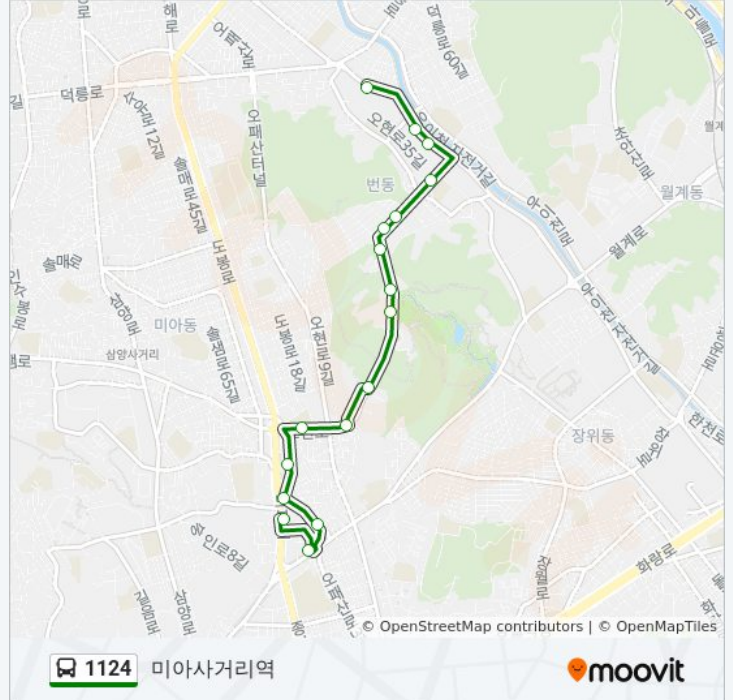

## 방향: 미아사거리역

정류장 17개

[노선 일정 보기](#)

- 북부수도사업소
- 강북보건소
- 번동주공4단지
- 번동주공아파트3단지4단지
- 번동한솔솔파크
- 번동해모로아파트
- 강북문화정보센터
- 번동동문아파트
- 북서울꿈의숲
- 벼랑바위
- 송중동경남아너스빌
- 송중초등학교
- 롯데백화점미아점
- 미아사거리
- 방천시장입구
- 송곡초등학교입구
- 미아사거리역

## 1124 버스 시간표

미아사거리역 경로 시간표:

일요일	오전 5:00 - 오후 11:54
월요일	오전 5:00 - 오후 11:54
화요일	오전 5:00 - 오후 11:54
수요일	오전 5:00 - 오후 11:54
목요일	오전 5:00 - 오후 11:54
금요일	오전 5:00 - 오후 11:54
토요일	오전 5:00 - 오후 11:54

## 1124 버스 정보

방향: 미아사거리역

정거장: 17

이동 시간: 10 분

노선 요약:

**방향: 수유역**

정류장 20개  
[노선 일정 보기](#)

- 송중초등학교
- 송중동경남아너스빌
- 벼랑바위
- 북서울꿈의숲
- 번동동문아파트
- 강북문화정보센터
- 번동해모로아파트
- 번동한솔솔파크
- 번동초등학교
- 번동주공아파트3단지4단지
- 초안교
- 신창교
- 한성운수차고지
- 북부시장입구
- 강북경찰서입구
- 삼성화재강북지점
- 수유역.노스페이스문화센터
- 강북구청사거리