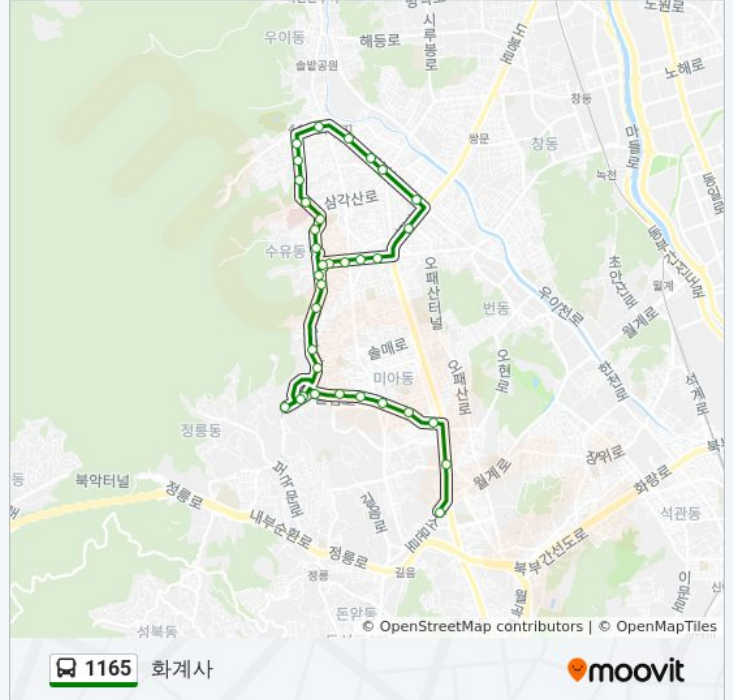

우광타운

혜화여고

화계사입구.한신대학교대학원

수유동삼양탕앞

화계사입구사거리

**1165 버스 시간표**

화계사 경로 시간표:

일요일	오전 4:30 - 오후 11:24
월요일	오전 4:30 - 오후 11:24
화요일	오전 4:30 - 오후 11:24
수요일	오전 4:30 - 오후 11:24
목요일	오전 4:30 - 오후 11:24
금요일	오전 4:30 - 오후 11:24
토요일	오전 4:30 - 오후 11:24

**1165 버스 정보**

방향: 화계사

정거장: 34

이동 시간: 26 분

노선 요약:

강북노인종합복지관

신일병원

수유역.강북구청

강북구청

광산사거리

수유2동주민센터우이시장

북부성모의원

국립4.19민주묘지입구사거리

국립419묘지삼거리.윤극영가옥

인수동백운교회입구

인수중학교

서울영어마을수유캠프국립재활원입구

우이초등학교후문

인수동청수탕입구

한신대학교

화계사입구.종점(가상)

1165 버스 시간표와 경로 지도는 moovitapp.com 에서 오프라인 PDF로 사용할 수 있습니다. [무빗 앱](#) url을 사용하여 실시간 버스 시간, 기차 일정 또는 지하철 일정과 서울시 내의 모든 대중 교통의 단계별 방향안내를 받을 수 있습니다.

[무빗에 대해](#) · [MaaS 솔루션](#) · [지원 국가](#) · [무빗커뮤니티](#)