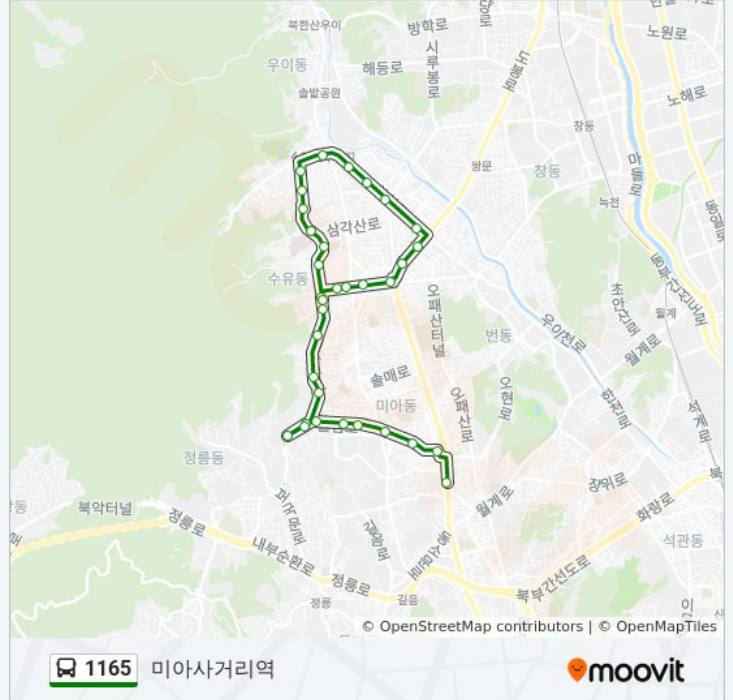

## 1165 버스 정보

방향: 미아사거리역

정거장: 33

이동 시간: 25 분

노선 요약:

미양중고등학교.팔팔·미송경로당

Sk아파트벽산아파트상가

솔샘터널

Sk아파트벽산아파트상가

삼각산동Sk아파트북한산시티미양초등학교

Sk아파트입구

동북프라자

삼양동사거리

성암국제무역고등학교

삼양동사거리입구

미아사거리역

**방향: 화계사**

정류장 34개

[노선 일정 보기](#)

성북우체국현대백화점

미아사거리역

삼양동사거리입구

성암국제무역고등학교

삼양동사거리

**1165 버스 정보**

방향: 화계사

정거장: 34

이동 시간: 26 분

노선 요약:

강북노인종합복지관

신일병원

수유역.강북구청