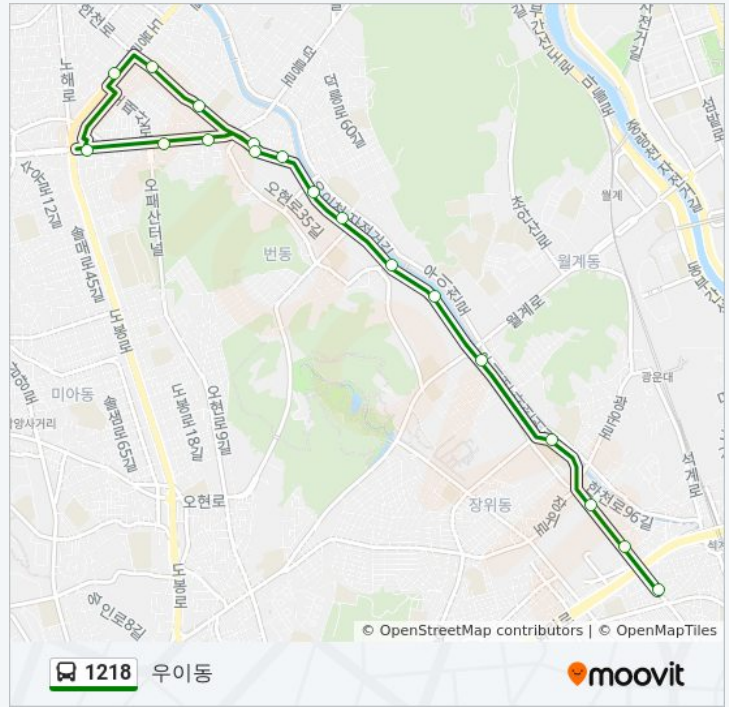

토요일

오전 4:20 - 오후 11:02

### 1218 버스 정보

방향: 우이동

정거장: 18

이동 시간: 16 분

노선 요약:

1218 버스 시간표와 경로 지도는 moovitapp.com에서 오프라인 PDF로 사용할 수 있습니다. [무빗 앱](#) url을 사용하여 실시간 버스 시간, 기차 일정 또는 지하철 일정과 서울시내의 모든 대중 교통의 단계별 방향안내를 받을 수 있습니다.

[무빗에 대해](#) · [MaaS 솔루션](#) · [지원 국가](#) · [무빗커뮤니티](#)