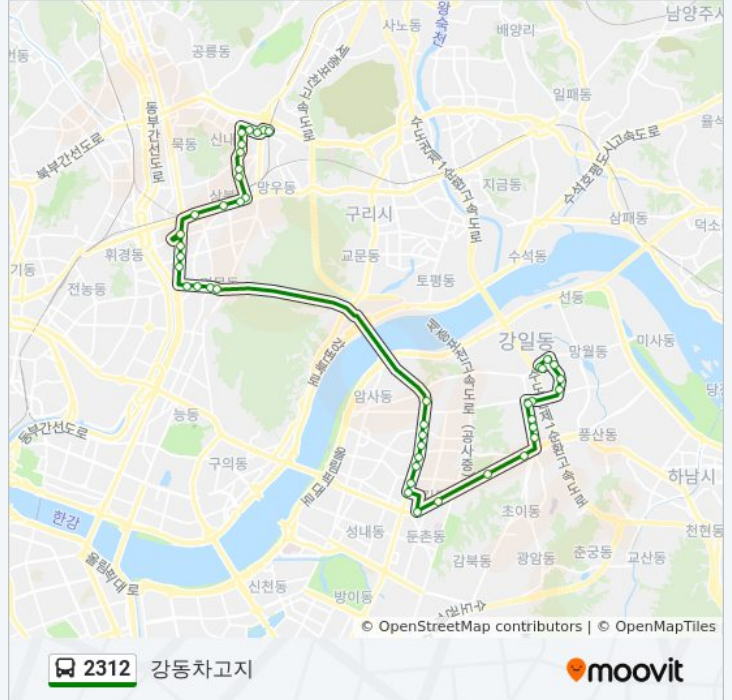

명일역2번출구

명일역1번출구.명일전통시장

굽은다리사거리

굽은다리역구민회관.강동홈플러스

십자성마을

천동초교입구사거리

길동역1번출구

둔촌2동주민센터

강동자이·프라자아파트

초이동

상일초교

강동첨단업무단지.상일여고입구

고덕주공6단지

고덕주공3단지

고덕천.상일동역교차로

고덕리엔파크3단지.2단지

강일리버파크10단지.9단지

강일리버파크9단지후문

강일고등학교.강일리버파크7단지

강일초등학교

강일리버파크6단지

강동공영차고지

방향: 종량차고지

정류장 45개

[노선 일정 보기](#)

강일초등학교

강일고등학교.강일리버파크7단지

강일리버파크9단지후문

강일리버파크9단지.10단지

고덕리엔파크2단지.3단지

고덕천.상일동역교차로

고덕주공3단지

2312 버스 시간표

종량차고지 경로 시간표:

일요일	오전 4:30 - 오후 10:42
월요일	오전 4:30 - 오후 10:42
화요일	오전 4:30 - 오후 10:42
수요일	오전 4:30 - 오후 10:42
목요일	오전 4:30 - 오후 10:42
금요일	오전 4:30 - 오후 10:42
토요일	오전 4:30 - 오후 10:42