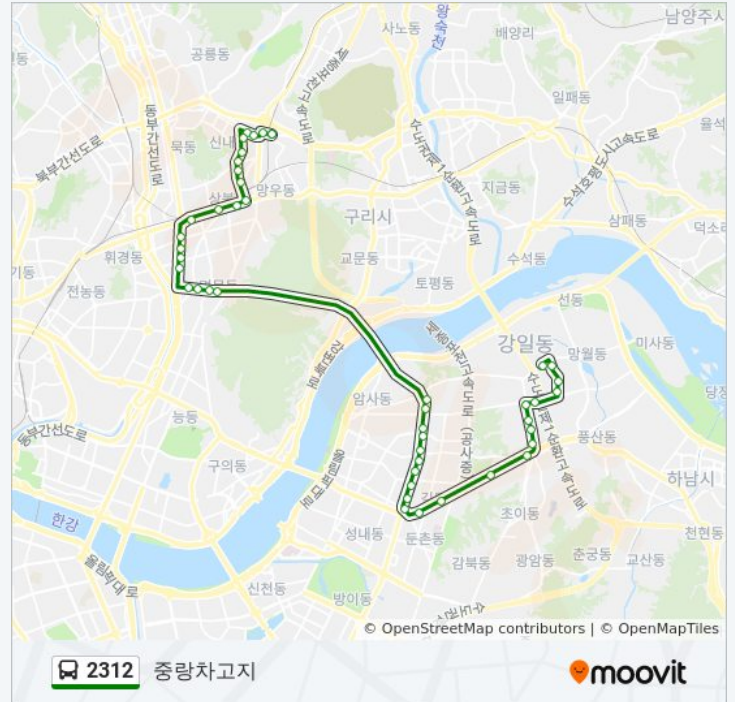

신내9단지아파트.서울의료원

2312 버스 정보

방향: 중랑차고지

정거장: 45

이동 시간: 43 분

노선 요약:

서울의료원후문

신내데시앙아파트후문

중랑공영차고지

중랑공영차고지.신내역

중랑공영차고지(가상)

2312 버스 시간표와 경로 지도는 moovitapp.com 에서 오프라인 PDF로 사용할 수 있습니다. [무빗 앱](#) url을 사용하여 실시간 버스 시간, 기차 일정 또는 지하철 일정과 서울시 내의 모든 대중 교통의 단계별 방향안내를 받을 수 있습니다.

[무빗에 대해](#) · [MaaS 솔루션](#) · [지원 국가](#) · [무비터 커뮤니티](#)