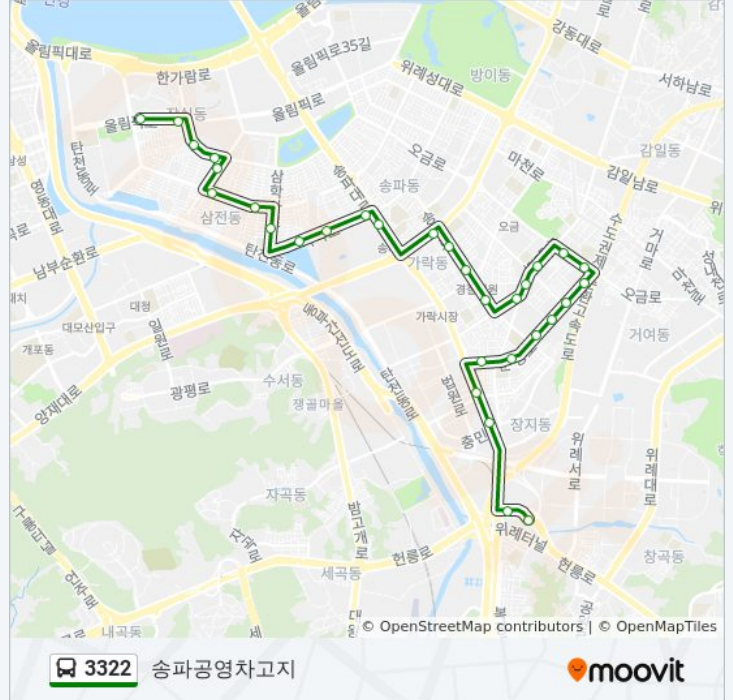

☑ 3322

송파공영차고지

웹사이트 모드로 보기

3322 버스 노선 (송파공영차고지)은(는) 2 경로가 있습니다. 주중운영 시간은 다음과 같습니다:

(1) 송파공영차고지: 오전 4:30 - 오후 10:54 (2) 한국무역센터: 오전 4:30 - 오후 10:54

내 근처의 가장 가까운 3322 버스를 찾으려면 무빗을 사용하여 다음 3322 버스 도착시간을 확인하세요.

3322 버스 시간표

송파공영차고지 경로 시간표:

일요일	오전 4:30 - 오후 10:54
월요일	오전 4:30 - 오후 10:54
화요일	오전 4:30 - 오후 10:54
수요일	오전 4:30 - 오후 10:54
목요일	오전 4:30 - 오후 10:54
금요일	오전 4:30 - 오후 10:54
토요일	오전 4:30 - 오후 10:54

3322 버스 정보

방향: 송파공영차고지

정거장: 31

이동 시간: 28 분

노선 요약:

문정시영.세영청마루아파트
 문정시영가락프라자아파트
 삼성래미안아파트후문
 문정동대우아파트
 문정동제일은행앞
 건영아파트
 장지역.가든파이브
 북정역
 송파차고지(가상)

방향: 한국무역센터

정류장 32개
[노선 일정 보기](#)

송파공영차고지(가상)
 북정역환승주차장
 장지역.가든파이브
 건영아파트
 문정동제일은행
 문정대우아파트
 삼성래미안아파트후문
 문정시영가락프라자아파트
 문정시영.세영청마루아파트
 송파배드민턴체육관
 보인고교.오금동삼성아파트
 오금동상아아파트
 송파중학교
 가락동쌍용아파트앞
 가락동미룡아파트
 가운예식장
 경찰병원.Kt가락지사
 신가초등학교

3322 버스 시간표

한국무역센터 경로 시간표:

일요일	오전 4:30 - 오후 10:54
월요일	오전 4:30 - 오후 10:54
화요일	오전 4:30 - 오후 10:54
수요일	오전 4:30 - 오후 10:54
목요일	오전 4:30 - 오후 10:54
금요일	오전 4:30 - 오후 10:54
토요일	오전 4:30 - 오후 10:54

3322 버스 정보

방향: 한국무역센터
 정거장: 32
 이동 시간: 32 분
 노선 요약: