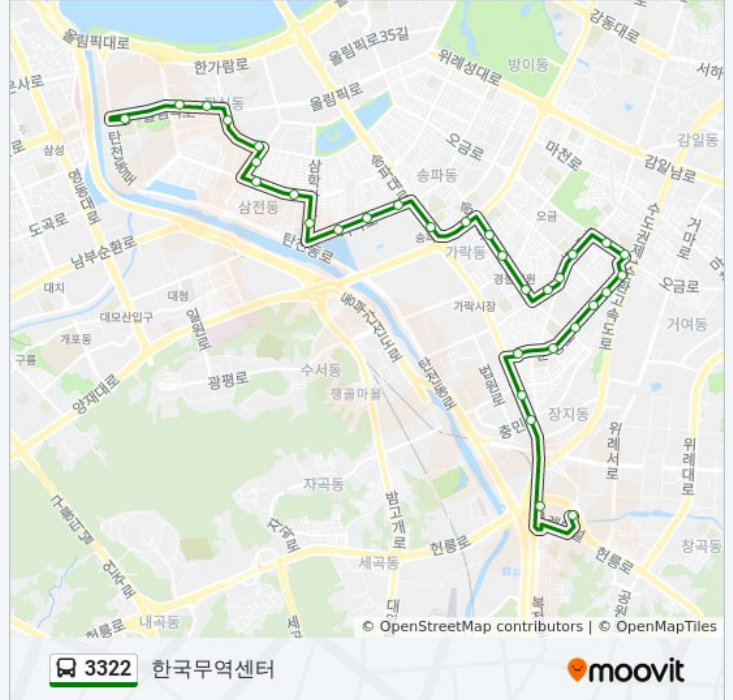

정거장: 31

이동 시간: 28 분

노선 요약:

문정시영.세영청마루아파트
 문정시영가락프라자아파트
 삼성래미안아파트후문
 문정동대우아파트
 문정동제일은행앞
 건영아파트
 장지역.가든파이브
 북정역
 송파차고지(가상)

방향: 한국무역센터

정류장 32개
[노선 일정 보기](#)

송파공영차고지(가상)
 북정역환승주차장
 장지역.가든파이브
 건영아파트
 문정동제일은행
 문정대우아파트
 삼성래미안아파트후문
 문정시영가락프라자아파트
 문정시영.세영청마루아파트
 송파배드민턴체육관
 보인고교.오금동삼성아파트
 오금동상아아파트
 송파중학교
 가락동쌍용아파트앞
 가락동미룡아파트
 가운예식장
 경찰병원.Kt가락지사
 신가초등학교

삼전삼발나루공원입구

잠실트리지움

신천역앞

잠실엘스아파트앞

종합운동장사거리

잠실종합운동장

3322 버스 시간표와 경로 지도는 moovitapp.com 에서 오프라인 PDF로 사용할 수 있습니다. [무빗 앱](#) url을 사용하여 실시간 버스 시간, 기차 일정 또는 지하철 일정과 서울시 내의 모든 대중 교통의 단계별 방향안내를 받을 수 있습니다.

[무빗에 대해](#) · [MaaS 솔루션](#) · [지원 국가](#) · [무비터 커뮤니티](#)