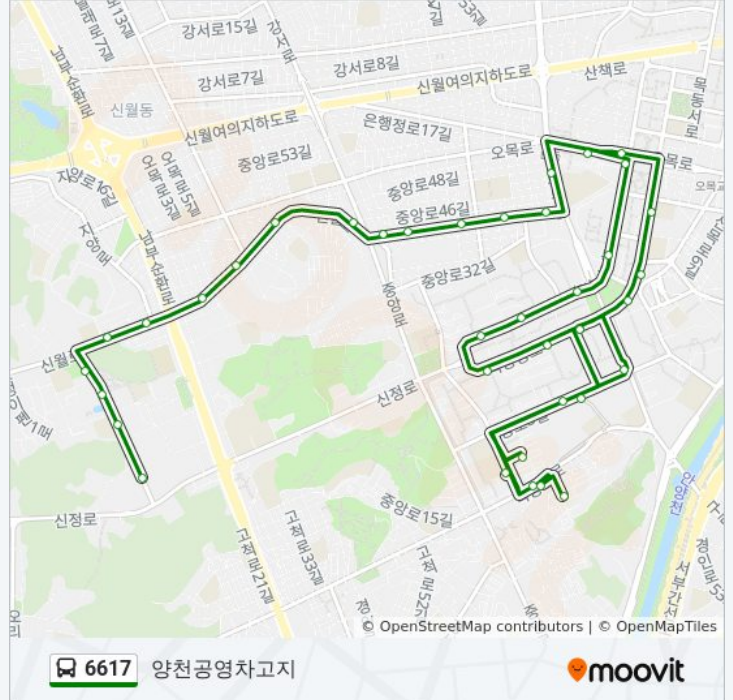

## 6617 버스 정보

방향: 양천공영차고지

정거장: 38

이동 시간: 30 분

노선 요약:

양천공원

목동중학교

길훈로즈빌아파트

양천공영차고지(가상)

6617 버스 시간표와 경로 지도는 moovitapp.com 에서 오프라인 PDF로 사용할 수 있습니다. [무빗 앱](#) url을 사용하여 실시간 버스 시간, 기차 일정 또는 지하철 일정과 서울시 내의 모든 대중 교통의 단계별 방향안내를 받을 수 있습니다.

[무빗에 대해](#) · [MaaS 솔루션](#) · [지원 국가](#) · [무비터 커뮤니티](#)