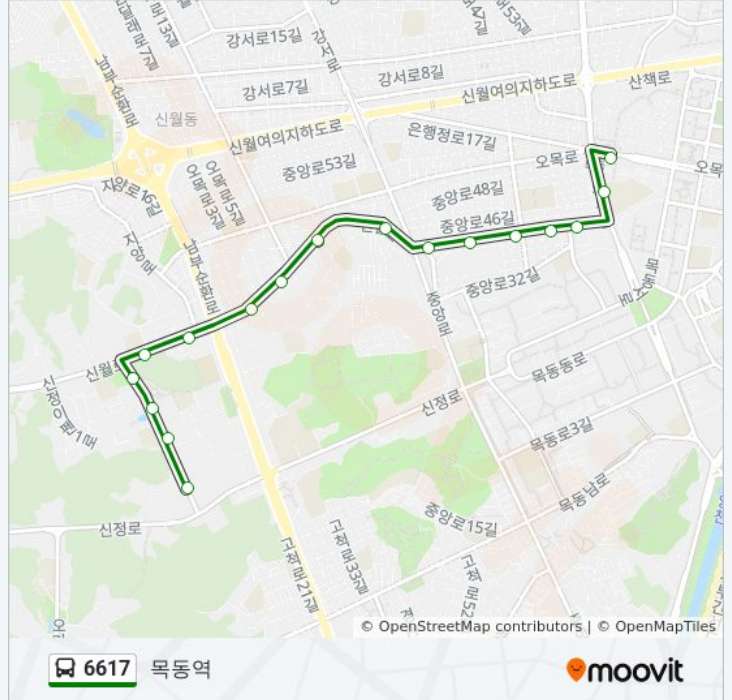

## 6617 버스 시간표

목동역 경로 시간표:

일요일	오전 5:00 - 오후 11:24
월요일	오전 5:00 - 오후 11:24
화요일	오전 5:00 - 오후 11:24
수요일	오전 5:00 - 오후 11:24
목요일	오전 5:00 - 오후 11:24
금요일	오전 5:00 - 오후 11:24
토요일	오전 5:00 - 오후 11:24

## 6617 버스 정보

방향: 목동역

정거장: 17

이동 시간: 11 분

노선 요약:

## 방향: 양천공영차고지

정류장 38개

[노선 일정 보기](#)

- 목동역.목동7단지
- 하이스트학원.종로학원
- 목동8단지
- 양천구청.양천보건소
- 양천문화회관
- 목동10단지상가
- 목동12단지
- 양천구민체육센터
- 양천구청
- 목동13단지
- 양천구청역
- 봉영여중.목동고
- 목동우성아파트
- 목동우성아파트
- 양천아파트
- 양천아파트
- 양천구청역
- 양천구청

## 6617 버스 정보

방향: 양천공영차고지

정거장: 38

이동 시간: 30 분

노선 요약:

양천공원

목동중학교

길훈로즈빌아파트