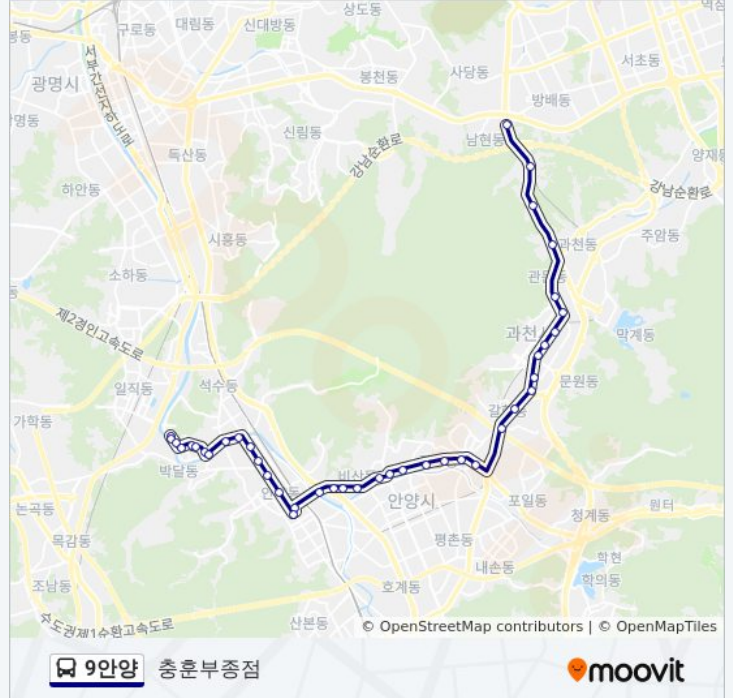

안양여중고

시외버스터미널.교보생명

중앙시장.안양고용센터

정심여자정보산업고등학교

우체국사거리.안양초교.중화한방병원

비산농협

비산사거리.이마트

비산롯데캐슬

미릉아파트

삼호아파트

종합운동장

수촌마을

관양중학교

관양1동주민센터

부림마을

인덕원역4호선.인덕원성당

갈현동부대

찬우물

정보과학도서관

과천주공2.3단지

정부과천청사

Kt과천지사

경기도립과천도서관앞

과천8.9단지

과천성당

관문사거리부대앞

남태령부대

전원마을

사당역

방향: 충훈부종점

정류장 40개

[노선 일정 보기](#)

9안양 버스 시간표

충훈부종점 경로 시간표:

일요일

오전 4:45 - 오후 10:45