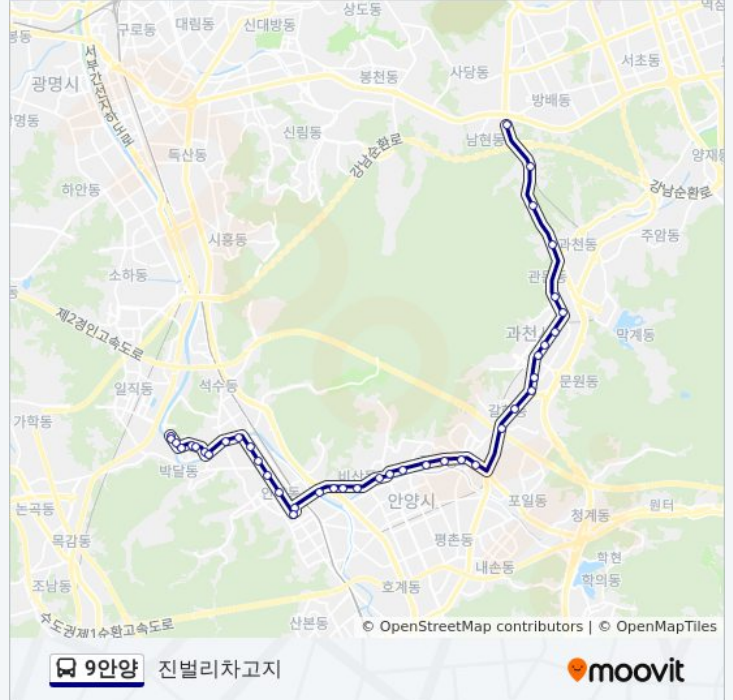

경기도립과천도서관앞

과천8.9단지

과천성당

관문사거리부대앞

남태령부대

전원마을

사당역

방향: 총훈부종점

정류장 40개

[노선 일정 보기](#)

총훈부종점

차고지입구

석수3동주민센터입구

용강빌라

코오롱하늘채(아)

석수초등학교