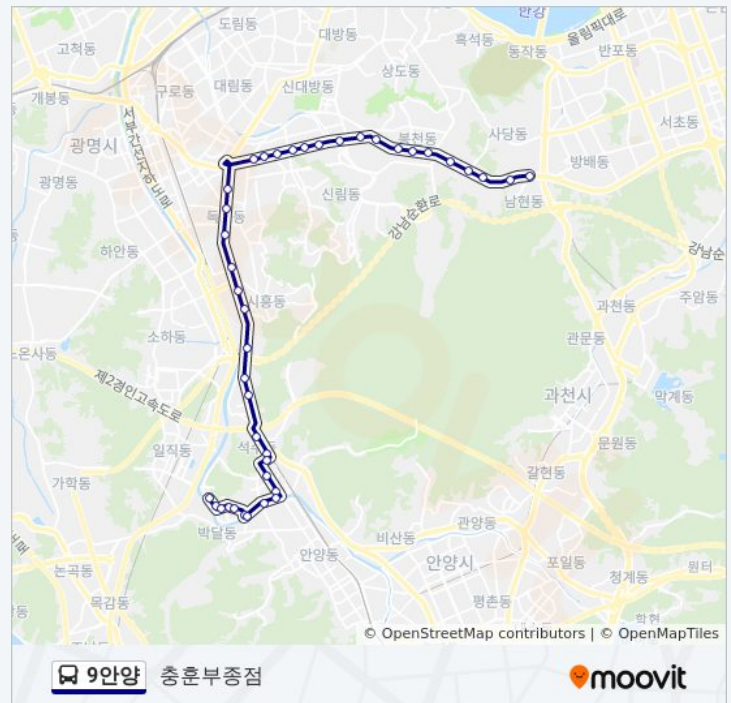

안양대교

럭키아파트

월요일	오전 4:45 - 오후 10:45
화요일	오전 4:45 - 오후 10:45
수요일	오전 4:45 - 오후 10:45
목요일	오전 4:45 - 오후 10:45
금요일	오전 4:45 - 오후 10:45
토요일	오전 4:45 - 오후 10:45

9안양 버스 정보

방향: 충훈부중점

정거장: 40

이동 시간: 45 분

노선 요약: