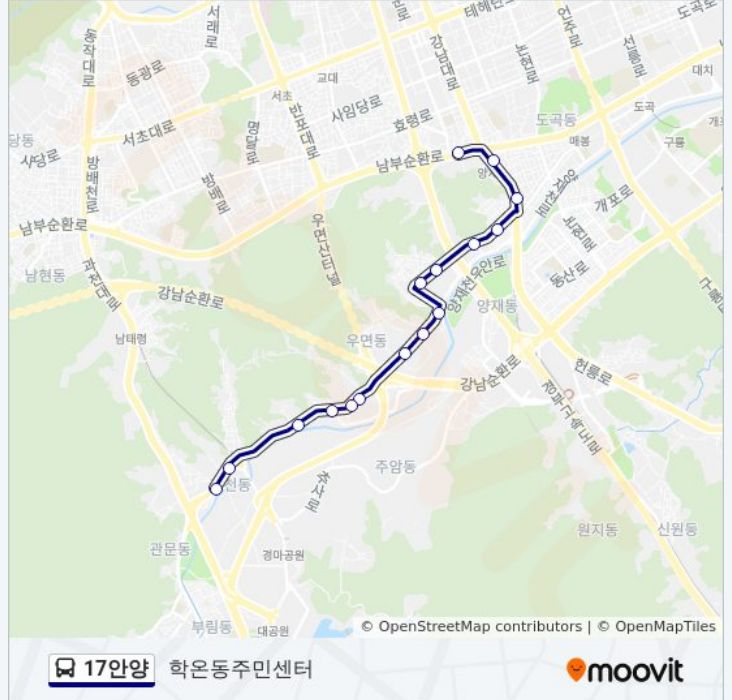

17안양

학온동주민센터

웹사이트 모드로 보기

17안양 버스 노선 (학온동주민센터)은(는) 3 경로가 있습니다. 주중운영 시간은 다음과 같습니다:
 (1) 학온동주민센터: 오전 5:30(2) 환경사업소: 오전 6:45 - 오후 9:45(3) 환경사업소: 오전 5:30 - 오후 9:45
 내 근처의 가장 가까운 17안양 버스를 찾으려면 무빗을 사용하여 다음 17안양 버스 도착시간을 확인하세요.

방향: 학온동주민센터

정류장 16개
[노선 일정 보기](#)

- 환경사업소
- 선바위역
- 안골
- 식유촌마을
- Lh서초스타힐스아파트
- 송동마을.스타힐스아파트
- 네이처힐5단지
- 네이처힐3.4단지
- 서울시품질시험소한국교원단체총연합회
- 우면주공아파트
- 우면코오롱아파트
- 우성아파트.양재초등학교
- 현대빌라
- 일동제약사거리
- 양재역
- 서초구청

17안양 버스 시간표

학온동주민센터 경로 시간표:

일요일	미 운행중
월요일	오전 5:30
화요일	오전 5:30
수요일	오전 5:30
목요일	오전 5:30
금요일	오전 5:30
토요일	미 운행중

17안양 버스 정보

방향: 학온동주민센터
 정거장: 16
 이동 시간: 15 분
 노선 요약:

방향: 환경사업소

정류장 16개
[노선 일정 보기](#)

- 환경사업소
- 선바위역
- 안골
- 식유촌마을
- Lh서초스타힐스아파트
- 송동마을.스타힐스아파트
- 네이처힐5단지
- 네이처힐3.4단지
- 서울시품질시험소한국교원단체총연합회
- 우면주공아파트
- 우면코오롱아파트
- 우성아파트.양재초등학교
- 현대빌라
- 일동제약사거리
- 양재역
- 서초구청