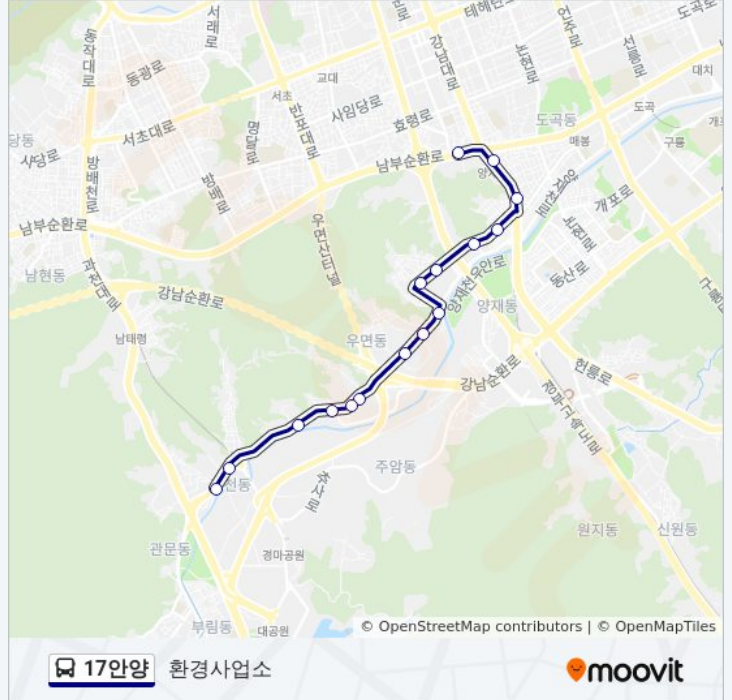

17안양

학온동주민센터

웹사이트 모드로 보기

17안양 버스 노선 (학온동주민센터)은(는) 3 경로가 있습니다. 주중운영 시간은 다음과 같습니다:
 (1) 학온동주민센터: 오전 5:30(2) 환경사업소: 오전 6:45 - 오후 9:45(3) 환경사업소: 오전 5:30 - 오후 9:45
 내 근처의 가장 가까운 17안양 버스를 찾으려면 무빗을 사용하여 다음 17안양 버스 도착시간을 확인하세요.

방향: 학온동주민센터

정류장 16개
[노선 일정 보기](#)

- 환경사업소
- 선바위역
- 안골
- 식유촌마을
- Lh서초스타힐스아파트
- 송동마을.스타힐스아파트
- 네이처힐5단지
- 네이처힐3.4단지
- 서울시품질시험소한국교원단체총연합회
- 우면주공아파트
- 우면코오롱아파트
- 우성아파트.양재초등학교
- 현대빌라
- 일동제약사거리
- 양재역
- 서초구청

17안양 버스 시간표

학온동주민센터 경로 시간표:

일요일	미 운행중
월요일	오전 5:30
화요일	오전 5:30
수요일	오전 5:30
목요일	오전 5:30
금요일	오전 5:30
토요일	미 운행중

17안양 버스 정보

방향: 학온동주민센터
 정거장: 16
 이동 시간: 15 분
 노선 요약:

방향: 환경사업소

정류장 16개
[노선 일정 보기](#)

- 환경사업소
- 선바위역
- 안골
- 식유촌마을
- Lh서초스타힐스아파트
- 송동마을.스타힐스아파트
- 네이처힐5단지
- 네이처힐3.4단지
- 서울시품질시험소한국교원단체총연합회
- 우면주공아파트
- 우면코오롱아파트
- 우성아파트.양재초등학교
- 현대빌라
- 일동제약사거리
- 양재역
- 서초구청

17안양 버스 시간표

환경사업소 경로 시간표:

일요일	오전 5:30 - 오후 9:45
월요일	오전 6:45 - 오후 9:45
화요일	오전 6:45 - 오후 9:45
수요일	오전 6:45 - 오후 9:45
목요일	오전 6:45 - 오후 9:45
금요일	오전 6:45 - 오후 9:45
토요일	오전 5:30 - 오후 9:45

17안양 버스 정보

방향: 환경사업소
 정거장: 16
 이동 시간: 17 분
 노선 요약: