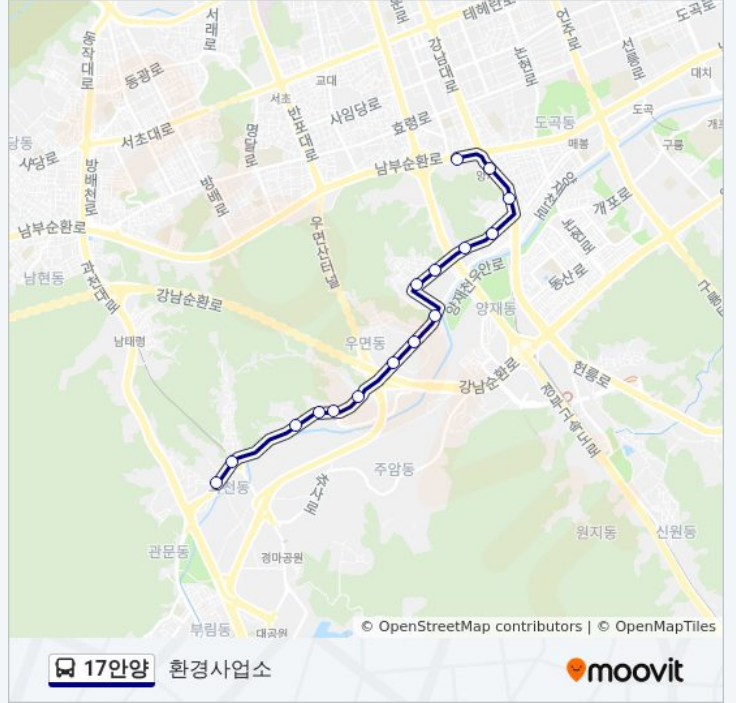

방향: 환경사업소

정류장 16개
[노선 일정 보기](#)

- 서초구청
- 양재역신한은행앞
- 일동제약사거리
- 하이패밀리
- 우성아파트.양재초등학교
- 우면코오롱아파트
- 우면주공아파트
- 서울시품질시험소한국교원단체총연합회
- 성촌마을입구
- 형촌마을입구
- 송동마을.스타힐스아파트
- 서초에코리치아파트
- 식유촌입구
- 안골
- 선바위역
- 환경사업소

17안양 버스 시간표

환경사업소 경로 시간표:

일요일	오전 5:30 - 오후 9:45
월요일	오전 5:30 - 오후 9:45
화요일	오전 5:30 - 오후 9:45
수요일	오전 5:30 - 오후 9:45
목요일	오전 5:30 - 오후 9:45
금요일	오전 5:30 - 오후 9:45
토요일	오전 5:30 - 오후 9:45

17안양 버스 정보

방향: 환경사업소
 정거장: 16
 이동 시간: 16 분
 노선 요약: