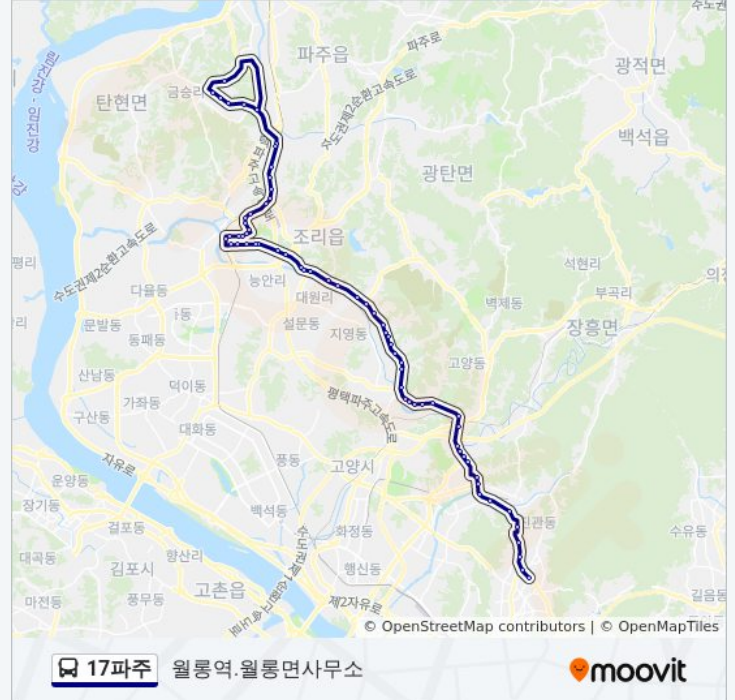

필리핀참전비

새서울아파트

관산동.벽제시장

관산주공아파트.관산동주민센터

고양외고.고양제일중학교

관산삼거리

두포동.관산동성당

가장동

고골입구

서울시립고양병원입구

내유초등학교앞

희망양로원

중간내유동

내유동

장곡검문소

농협하나로클럽

파주삼릉

봉일천4리

조리농협삼일운동기념비

봉일천시장

조리읍사무소

말레지아교

대창리

장안흰돌마을아파트

노인복지회관

쇠재마을5단지

후곡마을4단지

금화초교.3단지

새꽃마을삼거리

새꽃마을1단지

대하마트

금촌로타리.교육문화회관

Kt파주지사