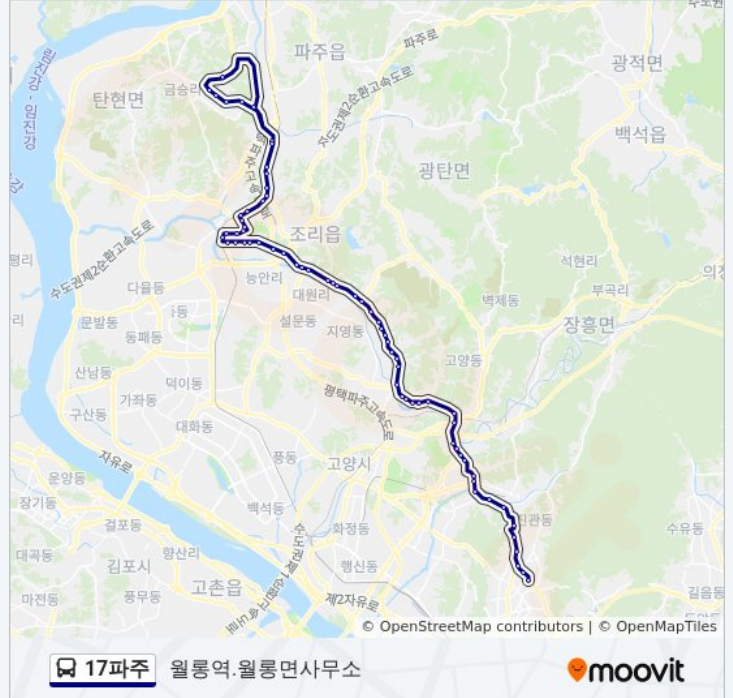

금화초등학교

후곡마을4단지

쇠재마을5단지

노인복지회관

파주스타디움

대창리

말레지아교

조리읍사무소

봉일천시장

조리농협삼일운동기념비

봉일천4리

파주삼릉

송촌토파즈아파트

농협하나로클럽

장곡검문소

내유동

중간내유동

희망양로원

내유초등학교

서울시립고양병원입구

고골입구

가장동

두포동.관산동성당

관산삼거리

고양외고.고양제일중학교

관산주공아파트.관산동주민센터

관산동.벽제시장

신성아파트앞

필리핀참전비

대자동

서울시립승화원

세원마을입구

신원동