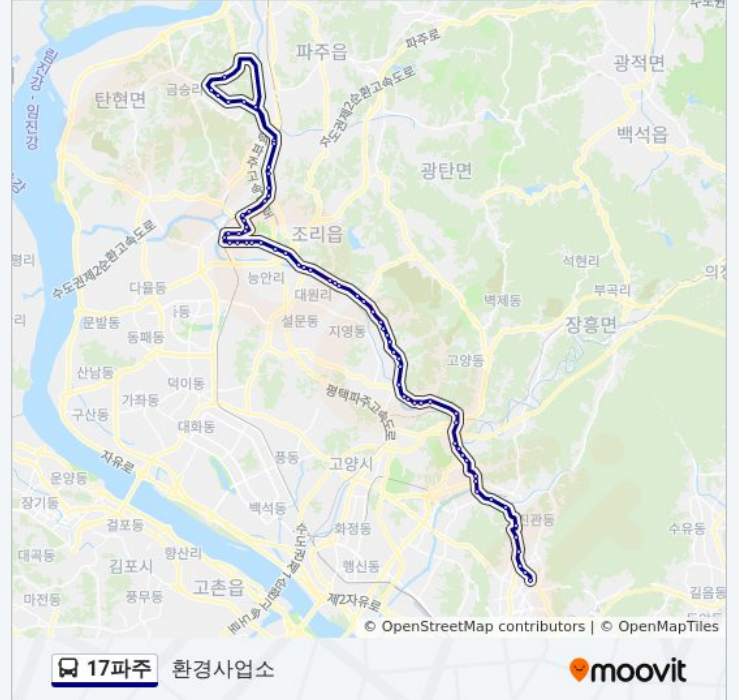

희망양로원

내유초등학교

서울시립고양병원입구

고골입구

가장동

두포동.관산동성당

관산삼거리

고양외고.고양제일중학교