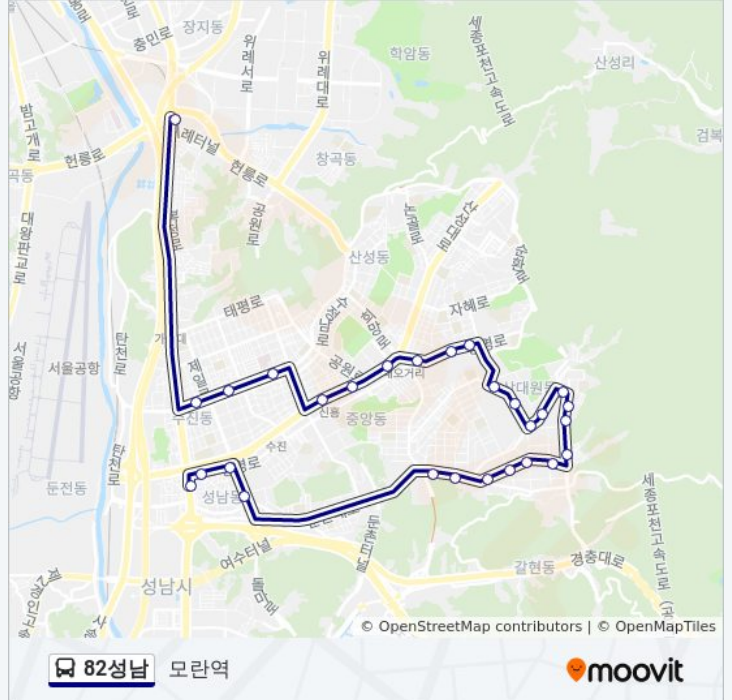

방향: 모란역

정거장: 28

이동 시간: 28 분

노선 요약:

신구대학.향군회관

금광1.2동주민센터.중원어린이도서관

단대쇼핑

단대오거리역.세이브존

성남우체국

신흥역.종합시장

구시청.신흥1동주민센터

중앙시장

통계청.태평역

북정역환승주차장