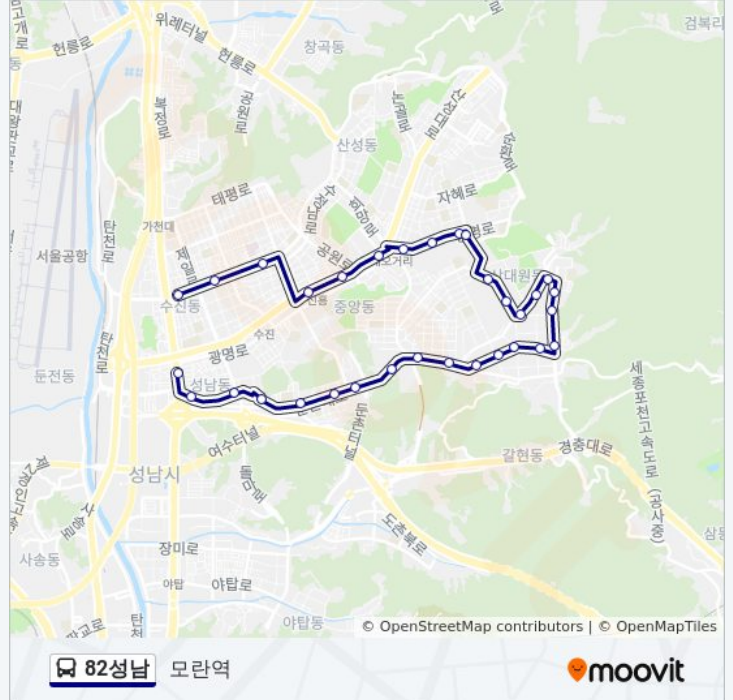

스타타워.동방렌탈

공단오거리.공단주유소

고려당사거리

공단본부.샤니

상대원1동주민센터

대원터널앞사거리

성남자이아파트

대하초등학교.중원청소년수련관

아튼빌후문

영성중학교.하대원동주민센터

현대아파트.중원도서관

중원구청사거리

성남동성당

모란역

82성남 버스 시간표와 경로 지도는 moovitapp.com 에서 오프라인 PDF로 사용할 수 있습니다. [무빗 앱](#) url을 사용하여 실시간 버스 시간, 기차 일정 또는 지하철 일정과 서울시 내의 모든 대중 교통의 단계별 방향안내를 받을 수 있습니다.

[무빗에 대해](#) · [MaaS 솔루션](#) · [지원 국가](#) · [무빗커뮤니티](#)

© 2023 무빗 - 모든 권리가 보호됨

실시간 도착 시간을 확인하세요