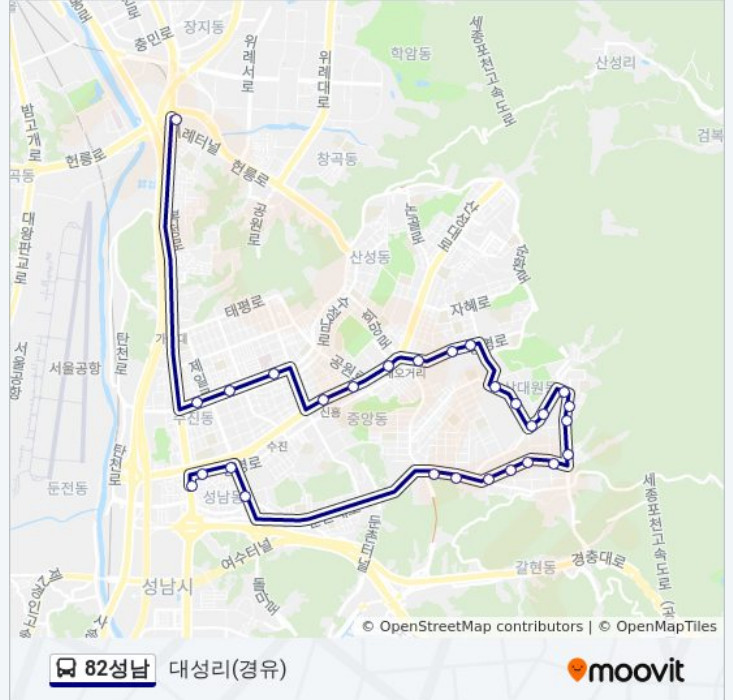

방향: 대성리(경유)

정류장 28개  
[노선 일정 보기](#)

- 모란역
- 모란농협.모란연세의원
- 종합운동장사거리
- 중원구청
- 대원사거리
- 상대원1동주민센터앞
- 공단본부.샤니
- 고려당사거리
- 공단오거리.공단주유소
- 스타타워.동방렌탈
- 보통골동양공업사
- 근로자종합복지관
- 궁전아파트.성지아파트
- 자동차검사소.산성아파트
- Sk테크노파크
- 공단파출소
- 우림라이온스밸리5차
- 선경아파트.성남중원경찰서
- 신구대학.향군회관
- 금광1.2동주민센터.중원어린이도서관
- 단대쇼핑
- 단대오거리역.세이브존

82성남 버스 시간표

대성리(경유) 경로 시간표:

일요일	미 운행중
월요일	오전 5:00
화요일	오전 5:00
수요일	오전 5:00
목요일	오전 5:00
금요일	오전 5:00
토요일	미 운행중

82성남 버스 정보

방향: 대성리(경유)  
 정거장: 28  
 이동 시간: 26 분  
 노선 요약:

성남우체국

신흥역.종합시장

구시청.신흥1동주민센터

중앙시장

통계청.태평역

북정역환승주차장

**방향: 모란역**

정류장 28개

[노선 일정 보기](#)

모란역

모란농협.모란연세의원

종합운동장사거리

중원구청

대원사거리

상대원1동주민센터앞

공단본부.샤니

고려당사거리

공단오거리.공단주유소

스타타워.동방렌탈