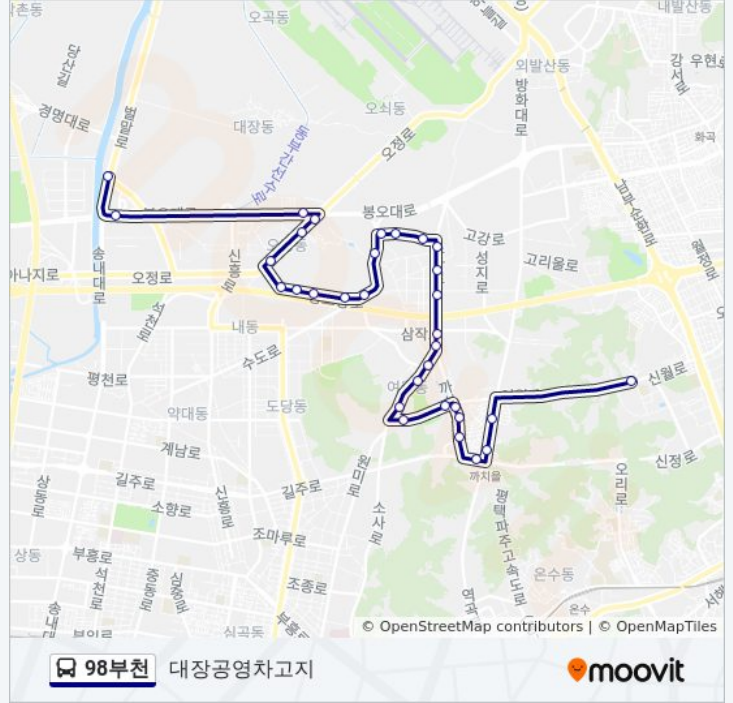

98부천

대장공영차고지

[웹사이트 모드로 보기](#)

98부천 버스 노선 (대장공영차고지)은(는) 2 경로가 있습니다. 주중운영 시간은 다음과 같습니다:

(1) 대장공영차고지: 오전 4:30 - 오후 11:12(2) 대장공영차고지: 오전 4:30 - 오후 11:12

내 근처의 가장 가까운 98부천 버스를 찾으려면 무빗을 사용하여 다음 98부천 버스 도착시간을 확인하세요.

이동 시간: 26 분

노선 요약:

여월휴먼시아1단지.까치울중학교
 오정경찰서.부천옹기박물관
 오정경찰서.여월휴먼시아5단지
 여월휴먼시아4.5단지
 여월휴먼시아2.3단지
 여월휴먼시아2.3단지
 여월단독주택
 여월휴먼시아3단지
 까치울역5번출구.까치울전원마을
 까치울전원마을1.2단지
 신정이펜하우스3단지

방향: 대장공영차고지

정류장 32개
[노선 일정 보기](#)

신정이펜하우스2단지
 까치울전원마을1.2단지
 까치울역4번출구.까치울전원마을
 까치울역3번출구
 여월휴먼시아3단지
 여월단독주택
 여월휴먼시아2.3단지
 여월휴먼시아2.3단지
 여월휴먼시아4.5단지
 오정경찰서.여월휴먼시아5단지
 여월휴먼시아1단지.까치울중학교
 성곡동주민센터
 원종초등학교
 원종종합시장성곡사거리
 원종동사거리
 오정농협
 오건아파트
 동문아파트

98부천 버스 시간표

대장공영차고지 경로 시간표:

일요일	오전 4:30 - 오후 11:12
월요일	오전 4:30 - 오후 11:12
화요일	오전 4:30 - 오후 11:12
수요일	오전 4:30 - 오후 11:12
목요일	오전 4:30 - 오후 11:12
금요일	오전 4:30 - 오후 11:12
토요일	오전 4:30 - 오후 11:12

98부천 버스 정보

방향: 대장공영차고지
정거장: 32
이동 시간: 27 분
노선 요약:

부천우편집중국.부천실업고

오정동경인Obs방송국

덕산고.봉오대로사거리

오정주공휴먼시아

부천축산물공판장입구

대장공영차고지

98부천 버스 시간표와 경로 지도는 moovitapp.com 에서 오프라인 PDF로 사용할 수 있습니다. [무빗 앱](#) url을 사용하여 실시간 버스 시간, 기차 일정 또는 지하철 일정과 서울시 내의 모든 대중 교통의 단계별 방향안내를 받을 수 있습니다.