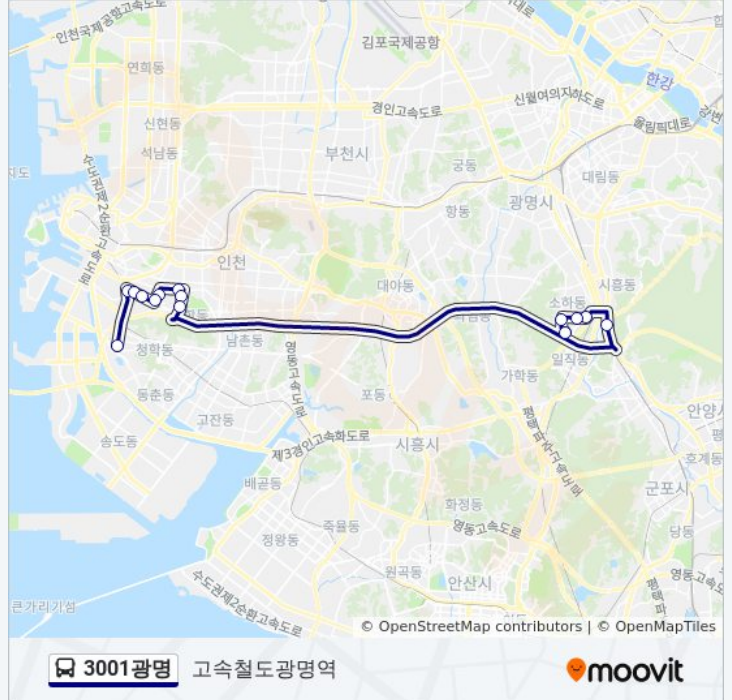

신동아3차아파트

석수역

기아사거리

기아자동차남문.광명역세권1단지

광명시여성회관

충현중학교.광휘고등학교.이원익기념관

3001광명 버스 시간표

고속철도광명역 경로 시간표:

일요일	오전 5:30 - 오후 11:00
월요일	오전 5:30 - 오후 11:00
화요일	오전 5:30 - 오후 11:00
수요일	오전 5:30 - 오후 11:00
목요일	오전 5:30 - 오후 11:00
금요일	오전 5:30 - 오후 11:00
토요일	오전 5:30 - 오후 11:00

3001광명 버스 정보

방향: 고속철도광명역

정거장: 14

이동 시간: 34 분

노선 요약:

방향: 상산곡동.공영차고지

정류장 15개
[노선 일정 보기](#)

- 고속철도광명역
- 충현중학교.광휘고등학교.이원익기념관
- 광명시여성회관
- 광명역세권1단지후문
- 기아사거리
- 석수역
- 신동아3차아파트
- 쌍용아파트
- 주안7동주민센터(신기시장)
- 학익2동주민센터
- 학익시장
- 장미아파트
- 인하대정문
- 용현동 홈플러스
- 원흥아파트

3001광명 버스 시간표

상산곡동.공영차고지 경로 시간표:

일요일	미 운행중
월요일	오전 5:30
화요일	오전 5:30
수요일	오전 5:30
목요일	오전 5:30
금요일	오전 5:30
토요일	미 운행중

3001광명 버스 정보

방향: 상산곡동.공영차고지
정거장: 15
이동 시간: 36 분
노선 요약:

3001광명 버스 시간표와 경로 지도는 moovitapp.com 에서 오프라인 PDF로 사용할 수 있습니다. [무빗 앱](#) url을 사용하여 실시간 버스 시간, 기차 일정 또는 지하철 일정과 서울시 내의 모든 대중 교통의 단계별 방향안내를 받을 수 있습니다.