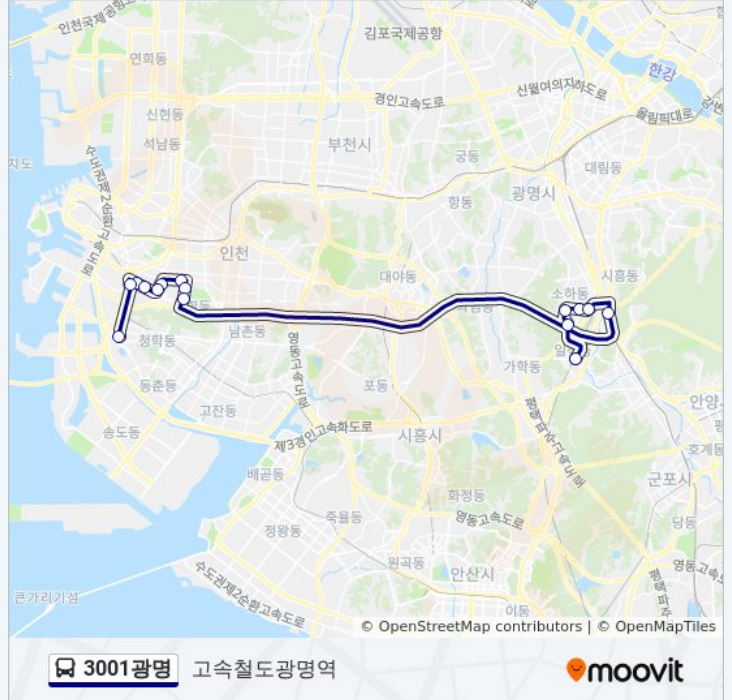

방향: 고속철도광명역

정류장 15개

[노선 일정 보기](#)

고속철도광명역

충현중학교.광휘고등학교.이원익기념관

광명시여성회관

광명역세권1단지후문

기아사거리

용현동 홈플러스

원흥아파트

3001광명 버스 시간표

고속철도광명역 경로 시간표:

일요일	오전 5:30 - 오후 11:00
월요일	오전 7:15 - 오후 11:00
화요일	오전 7:15 - 오후 11:00
수요일	오전 7:15 - 오후 11:00
목요일	오전 7:15 - 오후 11:00
금요일	오전 7:15 - 오후 11:00
토요일	오전 5:30 - 오후 11:00

3001광명 버스 정보

방향: 고속철도광명역

정거장: 15

이동 시간: 38 분

노선 요약:

방향: 고속철도광명역

정류장 14개

[노선 일정 보기](#)