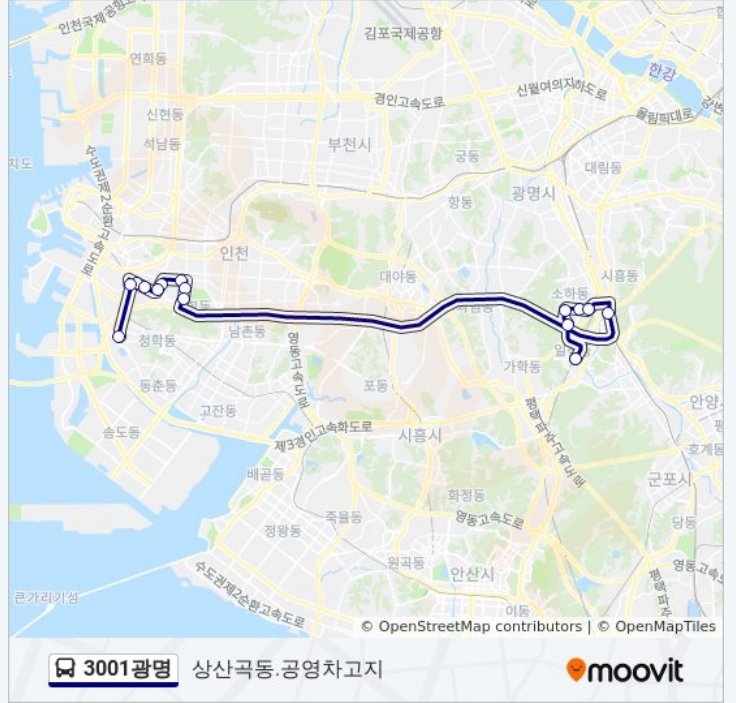

노선 요약:

방향: 상산곡동.공영차고지

정류장 15개
[노선 일정 보기](#)

- 고속철도광명역
- 충현중학교.광휘고등학교.이원익기념관
- 광명시여성회관
- 광명역세권1단지후문
- 기아사거리
- 석수역
- 신동아3차아파트
- 쌍용아파트
- 주안7동주민센터(신기시장)
- 학익2동주민센터
- 학익시장
- 장미아파트
- 인하대정문
- 용현동 홈플러스
- 원흥아파트

3001광명 버스 시간표

상산곡동.공영차고지 경로 시간표:

일요일	미 운행중
월요일	오전 5:30
화요일	오전 5:30
수요일	오전 5:30
목요일	오전 5:30
금요일	오전 5:30
토요일	미 운행중

3001광명 버스 정보

방향: 상산곡동.공영차고지
정거장: 15
이동 시간: 36 분
노선 요약:

3001광명 버스 시간표와 경로 지도는 moovitapp.com 에서 오프라인 PDF로 사용할 수 있습니다. [무빗 앱](#) url을 사용하여 실시간 버스 시간, 기차 일정 또는 지하철 일정과 서울시 내의 모든 대중 교통의 단계별 방향안내를 받을 수 있습니다.