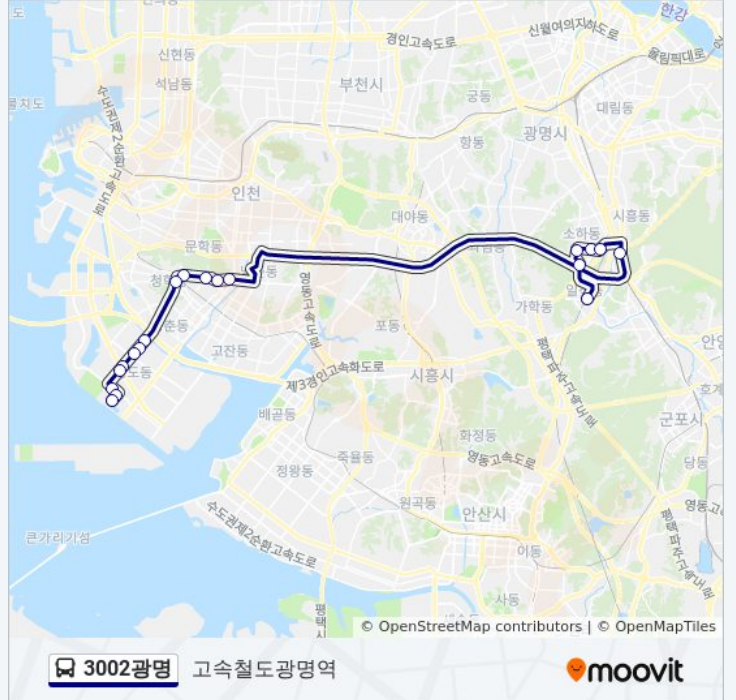

송도푸르지오월드마크

투모로우시티

인천대입구역

인천대정문

인천대학교자연과학대학

인천대학교공과대학

#### 3002광명 버스 시간표

고속철도광명역 경로 시간표:

일요일	오전 5:30 - 오후 11:00
월요일	오전 6:45 - 오후 11:00
화요일	오전 6:45 - 오후 11:00
수요일	오전 6:45 - 오후 11:00
목요일	오전 6:45 - 오후 11:00
금요일	오전 6:45 - 오후 11:00
토요일	오전 5:30 - 오후 11:00

#### 3002광명 버스 정보

방향: 고속철도광명역

정거장: 19

이동 시간: 42 분

노선 요약: