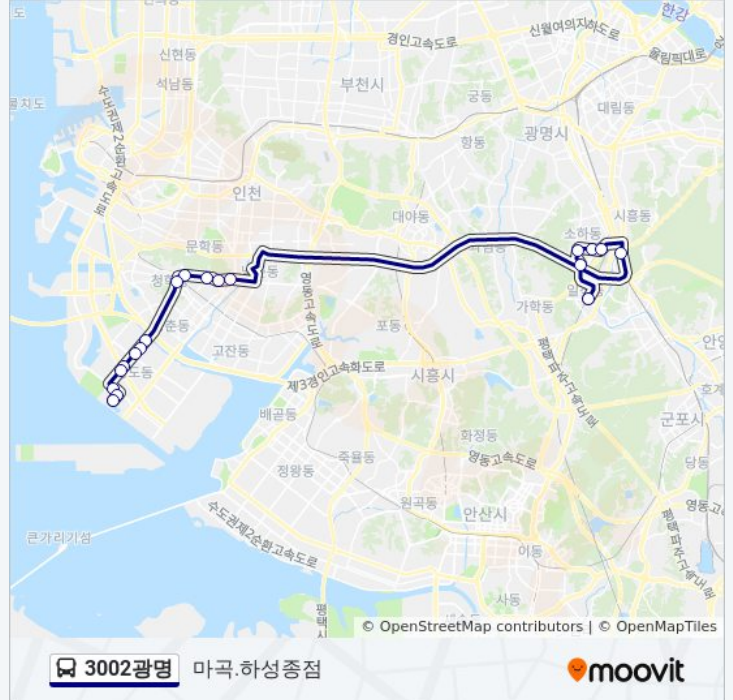

송도푸르지오월드마크

투모로우시티

인천대입구역

인천대정문

인천대학교자연과학대학

### 3002광명 버스 시간표

마곡.하성종점 경로 시간표:

일요일	미 운행중
월요일	오전 5:30
화요일	오전 5:30
수요일	오전 5:30
목요일	오전 5:30
금요일	오전 5:30
토요일	미 운행중

### 3002광명 버스 정보

방향: 마곡.하성종점

정거장: 19

이동 시간: 40 분

노선 요약:

3002광명 버스 시간표와 경로 지도는 moovitapp.com 에서 오프라인 PDF로 사용할 수 있습니다. [무빗 앱](#) url을 사용하여 실시간 버스 시간, 기차 일정 또는 지하철 일정과 서울시 내의 모든 대중 교통의 단계별 방향안내를 받을 수 있습니다.

[무빗에 대해](#) · [MaaS 솔루션](#) · [지원 국가](#) · [무비터 커뮤니티](#)