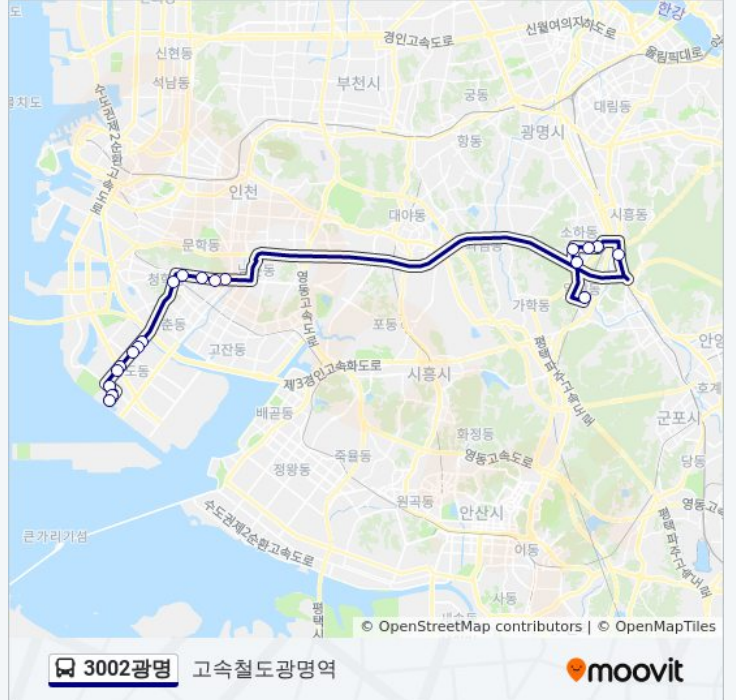

고속철도광명역

방향: 마곡.하성종점

정류장 19개

[노선 일정 보기](#)

고속철도광명역

충현중학교.광취고등학교.이원익기념관

광명시여성회관

광명역세권1단지후문

기아사거리

석수역

연수병원

인천여자고등학교

연수우체국

효정아파트

성호아파트

더프라우

해양경찰청

송도푸르지오월드마크

투모로우시티

인천대입구역

인천대정문

인천대학교자연과학대학

3002광명 버스 시간표

마곡.하성종점 경로 시간표:

일요일	미 운행중
월요일	오전 5:30
화요일	오전 5:30
수요일	오전 5:30
목요일	오전 5:30
금요일	오전 5:30
토요일	미 운행중

3002광명 버스 정보

방향: 마곡.하성종점

정거장: 19

이동 시간: 40 분

노선 요약: