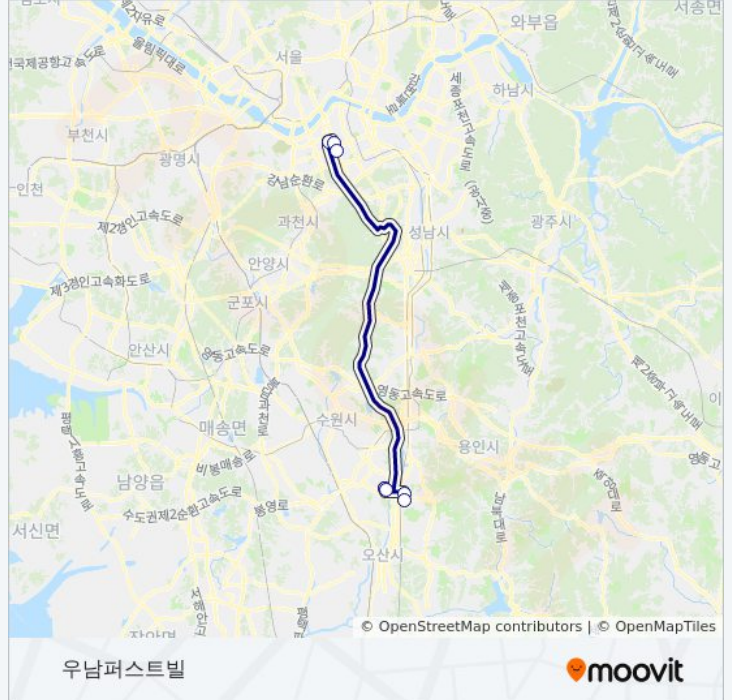

방향: 우남퍼스트빌

정류장 13개
[노선 일정 보기](#)

- 우성아파트
- 뱅뱅사거리
- 양재역
- 교육개발원입구
- 시민의숲.양재꽃시장
- 청계산(경유)
- 서울요금소(경유)
- 신갈Jc(경유)
- 수원Ic(경유)
- 우미제일.전하리교회
- 우미제일.전하리교회
- Gs자이
- 우남퍼스트빌

6001화성 버스 시간표

우남퍼스트빌 경로 시간표:

일요일	오전 5:00 - 오후 11:00
월요일	오전 5:00 - 오후 11:00
화요일	오전 5:00 - 오후 11:00
수요일	오전 5:00 - 오후 11:00
목요일	오전 5:00 - 오후 11:00
금요일	오전 5:00 - 오후 11:00
토요일	오전 5:00 - 오후 11:00

6001화성 버스 정보

방향: 우남퍼스트빌
정거장: 13
이동 시간: 36 분
노선 요약: