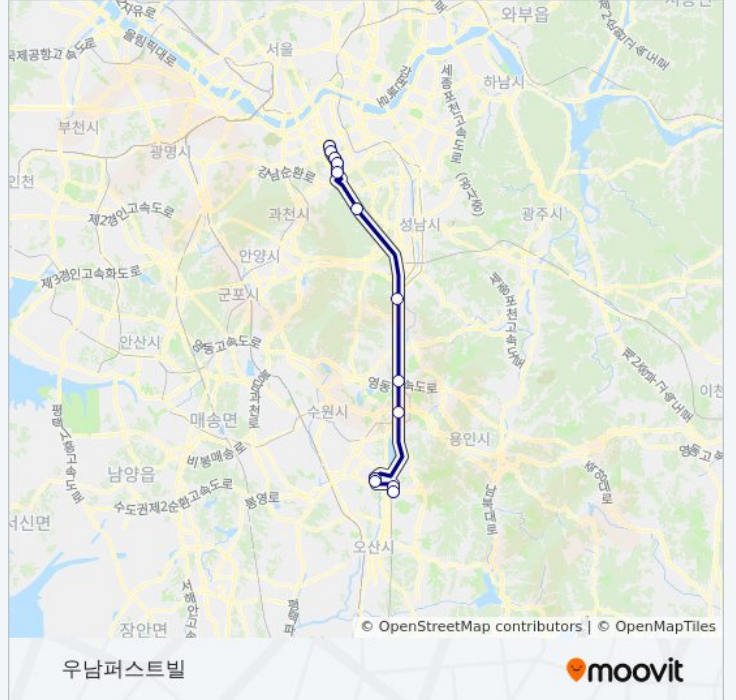

6001화성 버스 정보

방향: 우남퍼스트빌
 정거장: 7
 이동 시간: 35 분
 노선 요약:

방향: 우남퍼스트빌

정류장 13개
[노선 일정 보기](#)

- 우성아파트
- 뱅뱅사거리
- 양재역
- 교육개발원입구
- 시민의숲.양재꽃시장
- 청계산(경유)
- 서울요금소(경유)
- 신갈Jc(경유)
- 수원Ic(경유)
- 우미제일.전하리교회
- 우미제일.전하리교회
- Gs자이
- 우남퍼스트빌

6001화성 버스 시간표

우남퍼스트빌 경로 시간표:

일요일	오전 5:00 - 오후 11:00
월요일	오전 5:00 - 오후 11:00
화요일	오전 5:00 - 오후 11:00
수요일	오전 5:00 - 오후 11:00
목요일	오전 5:00 - 오후 11:00
금요일	오전 5:00 - 오후 11:00
토요일	오전 5:00 - 오후 11:00

6001화성 버스 정보

방향: 우남퍼스트빌
정거장: 13
이동 시간: 36 분
노선 요약: