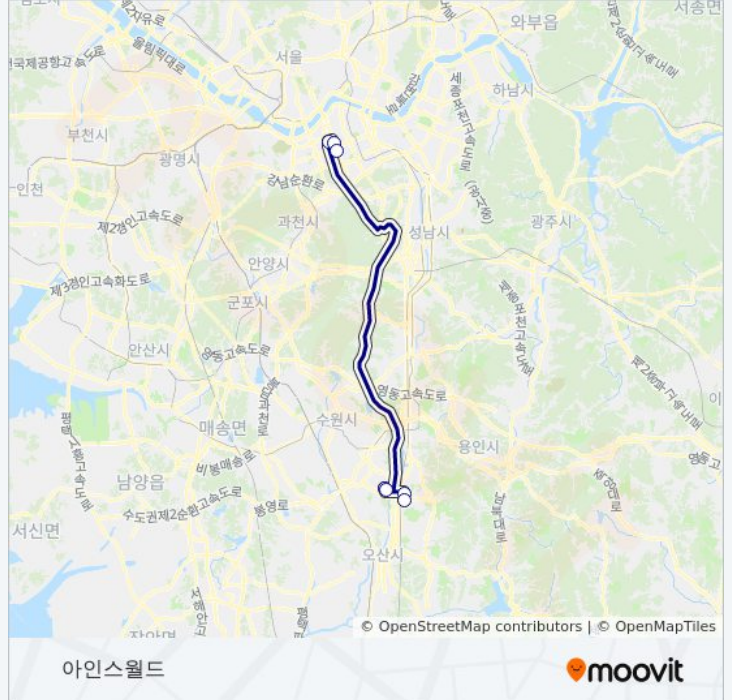

방향: 아인스월드

정류장 7개

[노선 일정 보기](#)

우남퍼스트빌

Gs자이

석우리

이마트앞

Kcc사옥

신논현역.영신빌딩

강남역

6001화성 버스 시간표

아인스월드 경로 시간표:

일요일	미 운행중
월요일	오전 5:00
화요일	오전 5:00
수요일	오전 5:00
목요일	오전 5:00
금요일	오전 5:00
토요일	미 운행중

6001화성 버스 정보**방향:** 아인스월드**정거장:** 7**이동 시간:** 34 분**노선 요약:**

방향: 우남퍼스트빌

정류장 7개
[노선 일정 보기](#)

- 우남퍼스트빌
- Gs자이
- 석우리
- 이마트앞
- Kcc사옥
- 신논현역.영신빌딩
- 강남역

6001화성 버스 시간표

우남퍼스트빌 경로 시간표:

일요일	오전 5:00 - 오후 11:00
월요일	오전 6:30 - 오후 11:00
화요일	오전 6:30 - 오후 11:00
수요일	오전 6:30 - 오후 11:00
목요일	오전 6:30 - 오후 11:00
금요일	오전 6:30 - 오후 11:00
토요일	오전 5:00 - 오후 11:00