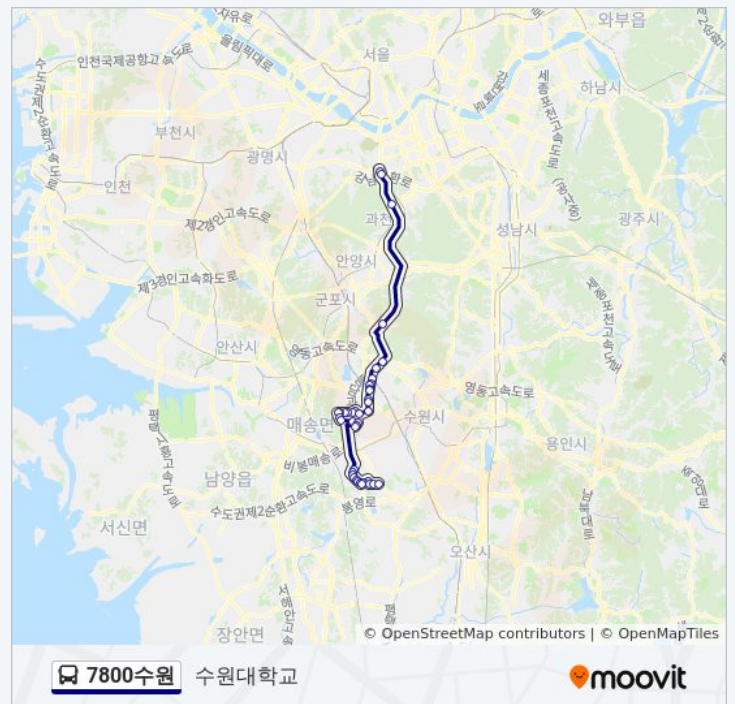

수원대학교

방향: 수원대학교

정거장: 40

이동 시간: 55 분

노선 요약:

7800수원 버스 시간표와 경로 지도는 moovitapp.com 에서 오프라인 PDF로 사용할 수 있습니다. [무빗 앱](#) url을 사용하여 실시간 버스 시간, 기차 일정 또는 지하철 일정과 서울시 내의 모든 대중 교통의 단계별 방향안내를 받을 수 있습니다.

[무빗에 대해](#) · [MaaS 솔루션](#) · [지원 국가](#) · [무비터 커뮤니티](#)