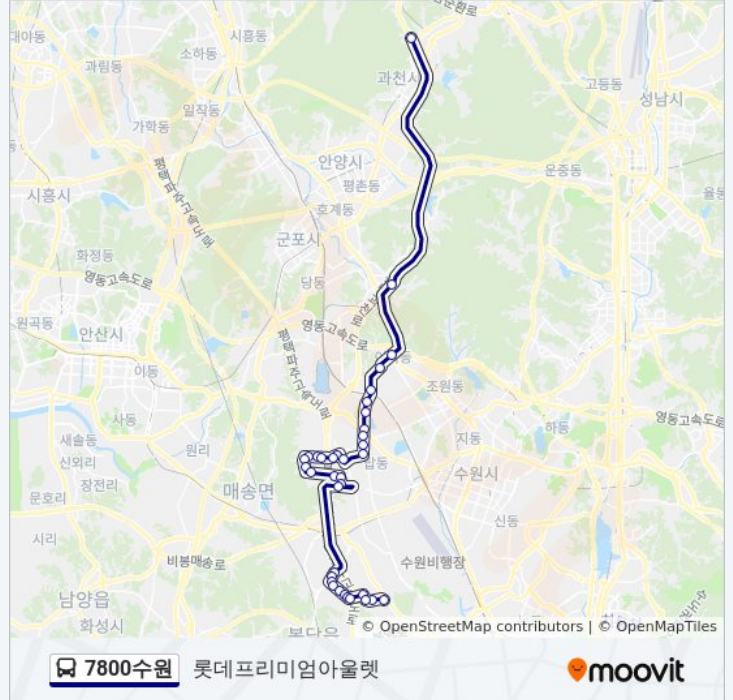

### 7800수원 버스 정보

방향: 롯데프리미엄아울렛

정거장: 36

이동 시간: 48 분

노선 요약:

호매실파출소

홈플러스

칠보입구

구운동하이마트

구운동

서수원터미널.이마트

성대사거리

삼성아파트

성균관대학교

성균관대역.고용노동부경기지청.

백선교회

동원고교.해우재입구

의왕틀게이트

관문사거리부대앞

**방향: 수원대학교**

정류장 36개

[노선 일정 보기](#)

수원대학교

임광1.2단지입구