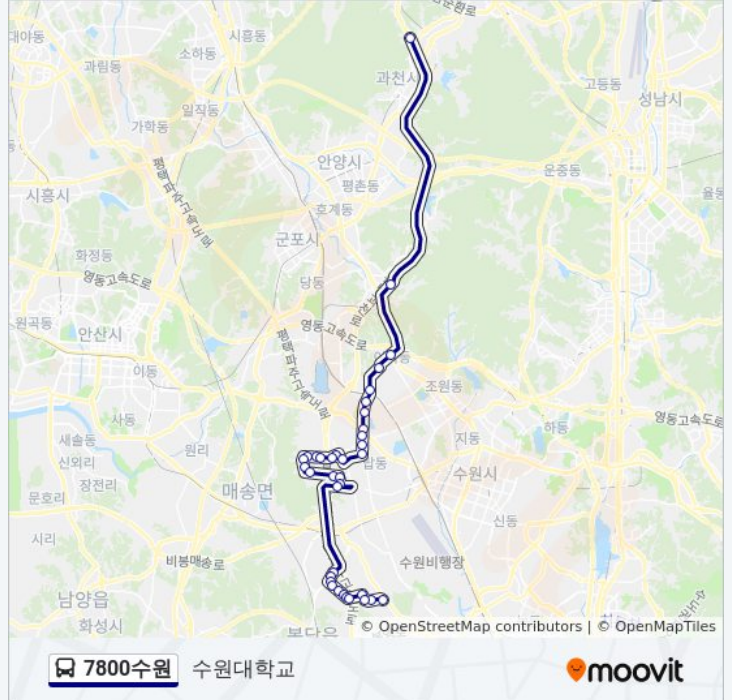

동화리

대진화학

능실마을16단지

호매실마을14단지

호매실마을13단지.수원시보훈회

**7800수원 버스 시간표**

수원대학교 경로 시간표:

일요일	오전 5:15 - 오후 11:15
월요일	오전 5:45 - 오후 11:15
화요일	오전 5:45 - 오후 11:15
수요일	오전 5:45 - 오후 11:15
목요일	오전 5:45 - 오후 11:15
금요일	오전 5:45 - 오후 11:15
토요일	오전 5:15 - 오후 11:15

**7800수원 버스 정보**

방향: 수원대학교

정거장: 36

이동 시간: 51 분

노선 요약:

호매실마을12단지.수원은혜교회  
 도건설본부.축산위생연구소.칠보  
 칠보마을6단지.Lg빌리지1차아파  
 Lg빌리지2차아파트  
 칠보마을5단지  
 칠보중학교  
 칠보마을8단지  
 호매실파출소  
 흙플러스  
 칠보입구  
 구운동하이마트  
 구운동  
 서수원터미널.이마트  
 성대사거리  
 삼성아파트  
 성균관대학교  
 성균관대역.고용노동부경기지청.  
 백선교회  
 동원고교.해우재입구  
 의왕톨게이트  
 관문사거리부대앞

**방향: 수원대학교**

정류장 40개  
[노선 일정 보기](#)

사당역  
 사당역  
 관문사거리부대앞  
 의왕톨게이트  
 동원고교.해우재입구  
 백선교회  
 수원고용노동청  
 성균관대역

**7800수원 버스 시간표**

수원대학교 경로 시간표:

일요일	오전 5:15 - 오후 11:15
월요일	오전 5:15 - 오후 11:15
화요일	오전 5:15 - 오후 11:15
수요일	오전 5:15 - 오후 11:15
목요일	오전 5:15 - 오후 11:15
금요일	오전 5:15 - 오후 11:15
토요일	오전 5:15 - 오후 11:15

**7800수원 버스 정보**

성균관대학교

삼성아파트

삼성1차아파트

성대사거리

농수산물유통센터

구운동하이마트

칠보입구