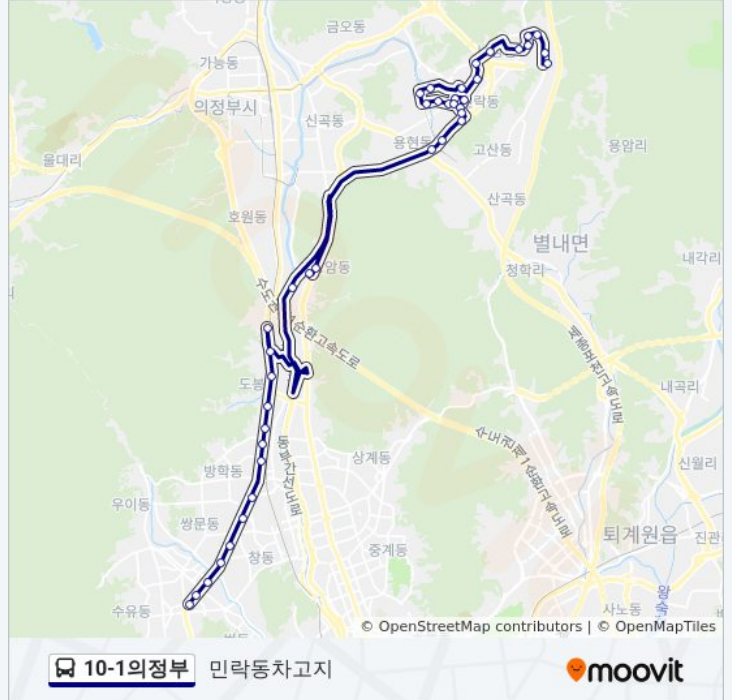

도봉구민회관

쌍문역

우이1교앞

수유3동우체국

수유(강북구청)역

수유역

방향: 민락동차고지

정류장 37개

[노선 일정 보기](#)

수유역.강북구청

수유3동우체국

우이1교앞

쌍문역

도봉구민회관

도봉보건소.북한산아이파크아파트

도봉소방서.방학남부역

신도봉시장.도봉구청.방학북부역

신도봉사거리

서울북부지방법원.검찰청.도봉역성황당

도봉한신아파트

10-1의정부 버스 시간표

민락동차고지 경로 시간표:

일요일	오전 5:20 - 오후 10:50
월요일	오전 5:20 - 오후 10:50
화요일	오전 5:20 - 오후 10:50
수요일	오전 5:20 - 오후 10:50
목요일	오전 5:20 - 오후 10:50
금요일	오전 5:20 - 오후 10:50
토요일	오전 5:20 - 오후 10:50

10-1의정부 버스 정보

방향: 민락동차고지

정거장: 37

이동 시간: 42 분

노선 요약:

도봉산역

도봉차량기지앞

쌍암사입구