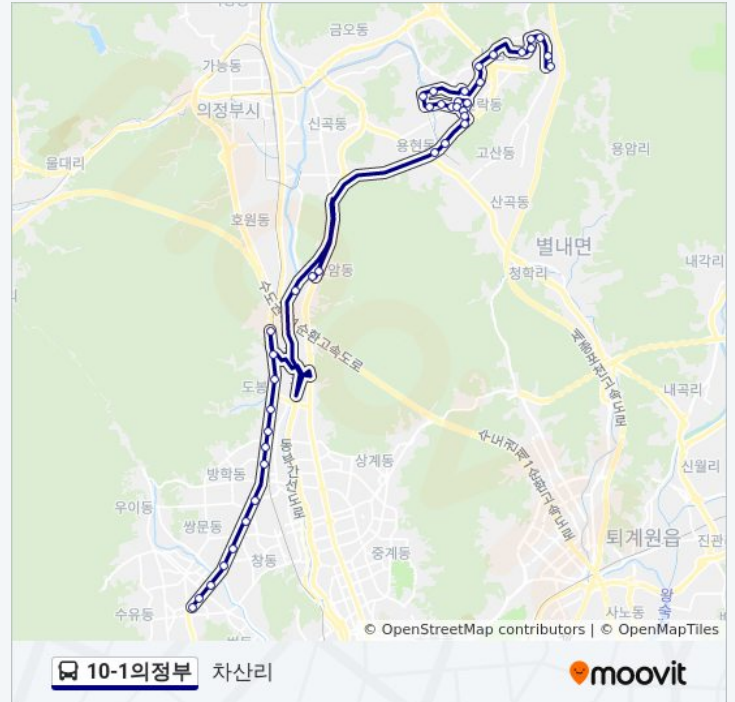

쌍문역

목요일

오전 5:20

금요일

오전 5:20

토요일

미 운행중

10-1의정부 버스 정보

방향: 차산리

정거장: 40

이동 시간: 40 분

노선 요약:

우이1교앞

수유3동우체국

수유(강북구청)역

수유역