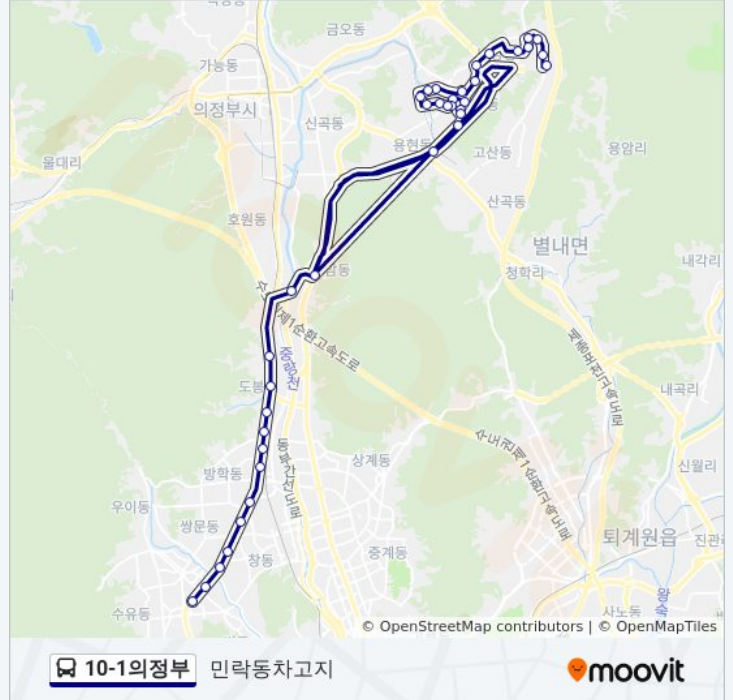

송양중학교

양지마을8단지

송양초등학교

용암마을입구

용암마을15단지

무지랭이약수터

민락동차고지

방향: 차산리

정류장 40개

[노선 일정 보기](#)

민락동차고지

무지랭이약수터

용암마을16단지

10-1의정부 버스 시간표

차산리 경로 시간표:

일요일	미 운행중
월요일	오전 5:20
화요일	오전 5:20
수요일	오전 5:20