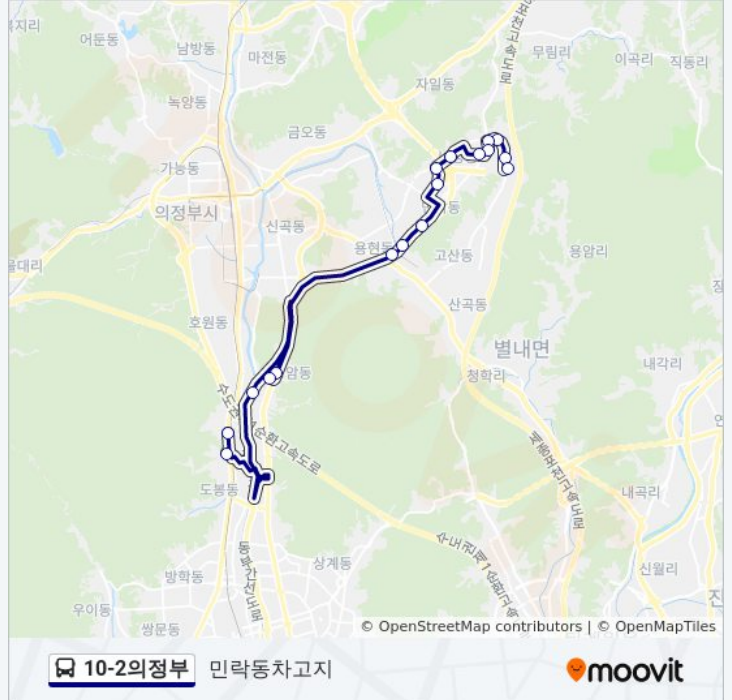

방향: 민락동차고지

정류장 17개

[노선 일정 보기](#)

민락동차고지
 무지랭이약수터
 용암마을16단지
 양지마을후문입구
 송양초등학교
 양지마을8단지
 송양중학교
 부용마을아파트정문
 상가입구
 청구아파트
 송산주공4단지
 송산1동주민센터앞
 쌍암사입구
 장암역삼거리
 도봉차량기지앞
 다락원.서울인강학교앞
 도봉산역광역환승센터

10-2의정부 버스 시간표

민락동차고지 경로 시간표:

일요일	오전 5:30 - 오후 10:00
월요일	오전 5:30 - 오후 10:00
화요일	오전 5:30 - 오후 10:00
수요일	오전 5:30 - 오후 10:00
목요일	오전 5:30 - 오후 10:00
금요일	오전 5:30 - 오후 10:00
토요일	오전 5:30 - 오후 10:00

10-2의정부 버스 정보

방향: 민락동차고지

정거장: 17

이동 시간: 20 분

노선 요약:

방향: 민락동차고지

정류장 14개
[노선 일정 보기](#)

- 다락원.서울인강학교앞
- 도봉차량기지앞
- 쌍암사입구
- 송산1동주민센터앞
- 청구아파트
- 상가입구
- 부용마을아파트정문
- 송양중학교
- 양지마을8단지
- 송양초등학교
- 용암마을입구
- 용암마을15단지
- 무지랭이약수터
- 민락동차고지

10-2의정부 버스 시간표

민락동차고지 경로 시간표:

일요일	오전 5:30 - 오후 10:00
월요일	오전 5:30 - 오후 10:00
화요일	오전 5:30 - 오후 10:00
수요일	오전 5:30 - 오후 10:00
목요일	오전 5:30 - 오후 10:00
금요일	오전 5:30 - 오후 10:00
토요일	오전 5:30 - 오후 10:00

10-2의정부 버스 정보

방향: 민락동차고지
 정거장: 14
 이동 시간: 18 분
 노선 요약: