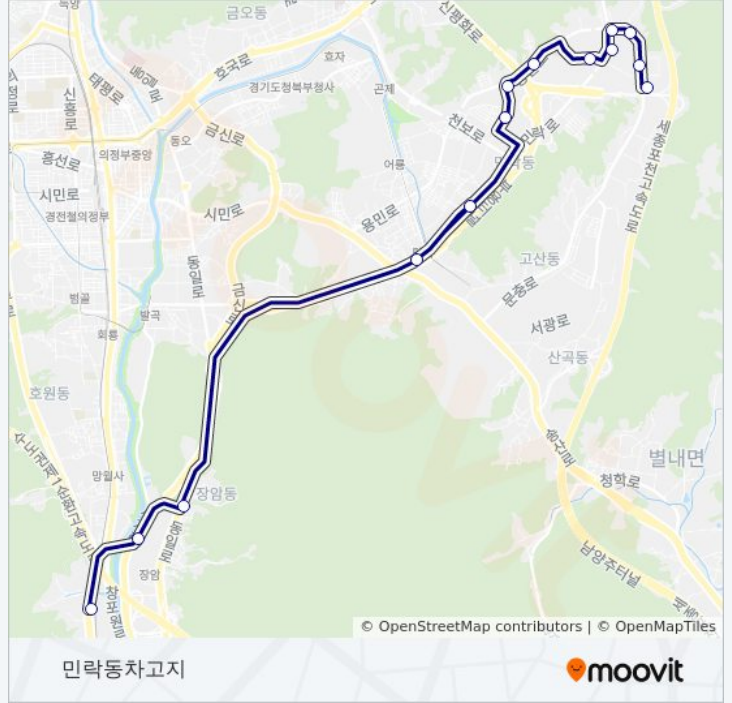

일요일	오전 5:30 - 오후 10:00
월요일	오전 5:30 - 오후 10:00
화요일	오전 5:30 - 오후 10:00
수요일	오전 5:30 - 오후 10:00
목요일	오전 5:30 - 오후 10:00
금요일	오전 5:30 - 오후 10:00
토요일	오전 5:30 - 오후 10:00

10-2의정부 버스 정보

방향: 민락동차고지

정거장: 17

이동 시간: 20 분

노선 요약:

방향: 민락동차고지

정류장 14개
[노선 일정 보기](#)

- 다락원.서울인강학교앞
- 도봉차량기지앞
- 쌍암사입구
- 송산1동주민센터앞
- 청구아파트
- 상가입구
- 부용마을아파트정문
- 송양중학교
- 양지마을8단지
- 송양초등학교
- 용암마을입구
- 용암마을15단지
- 무지랭이약수터
- 민락동차고지

10-2의정부 버스 시간표

민락동차고지 경로 시간표:

일요일	오전 5:30 - 오후 10:00
월요일	오전 5:30 - 오후 10:00
화요일	오전 5:30 - 오후 10:00
수요일	오전 5:30 - 오후 10:00
목요일	오전 5:30 - 오후 10:00
금요일	오전 5:30 - 오후 10:00
토요일	오전 5:30 - 오후 10:00

10-2의정부 버스 정보

방향: 민락동차고지
 정거장: 14
 이동 시간: 18 분
 노선 요약: