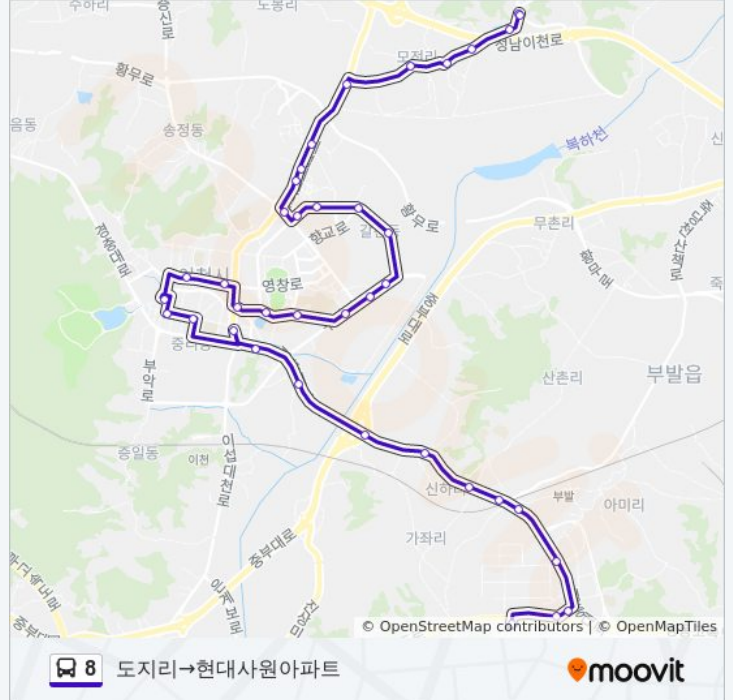

8 버스 정보

방향: 도지리→현대사원아파트

정거장: 38

이동 시간: 47 분

노선 요약:

관고동(세무서옆)

설봉산입구

불교회관

종합복지타운

제일은행.이천터미널

바른병원

진리

복하고

Ob앞

신하리

(췌)대상

청구아파트

에스케이하이닉스

현대3차아파트

현대사원아파트

현대사원아파트

방향: 현대사원아파트→도지초등학교

정류장 32개

[노선 일정 보기](#)

8 버스 정보

방향: 현대사원아파트→도지초등학교

정거장: 32

이동 시간: 45 분

노선 요약:

설봉산입구

관고동

신한은행