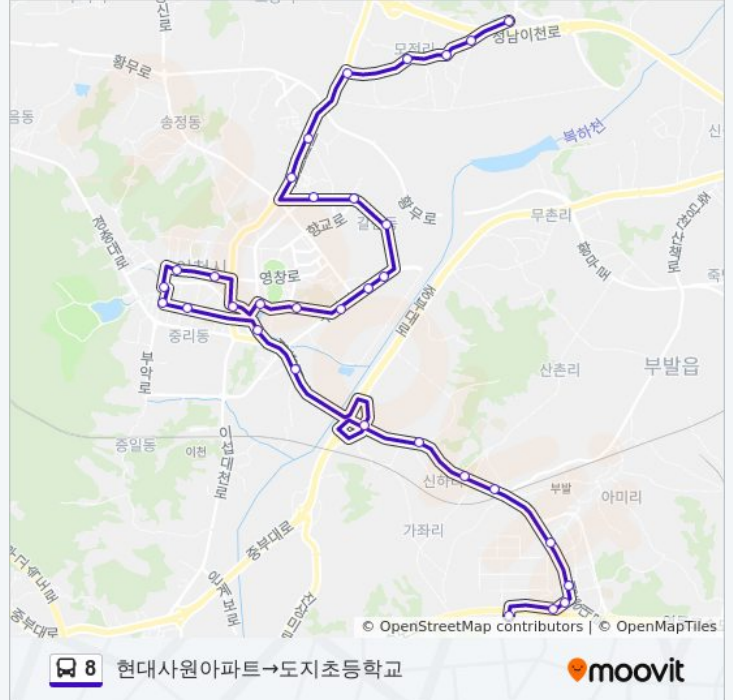

8

도지리→현대사원아파트

웹사이트 모드로 보기

8 버스 노선 (도지리→현대사원아파트)은(는) 2 경로가 있습니다. 주중운영 시간은 다음과 같습니다:

(1) 도지리→현대사원아파트: 오전 6:40 - 오후 10:00(2) 현대사원아파트→도지초등학교: 오전 6:40 - 오후 9:30
 내 근처의 가장 가까운 8 버스를 찾으려면 무빗을 사용하여 다음 8 버스 도착시간을 확인하세요.

8 버스 시간표

도지리→현대사원아파트 경로 시간표:

| | |
|-----|--------------------|
| 일요일 | 오전 6:40 - 오후 10:00 |
| 월요일 | 오전 6:40 - 오후 10:00 |
| 화요일 | 오전 6:40 - 오후 10:00 |
| 수요일 | 오전 6:40 - 오후 10:00 |
| 목요일 | 오전 6:40 - 오후 10:00 |
| 금요일 | 오전 6:40 - 오후 10:00 |
| 토요일 | 오전 6:40 - 오후 10:00 |

8 버스 정보

방향: 현대사원아파트→도지초등학교

정거장: 32

이동 시간: 45 분

노선 요약:

설봉산입구

관고동

신한은행

신한아파트

선경아파트

대우1차아파트

모전리입구

모전리현대아파트

모전3리

모전3리

도지초등학교