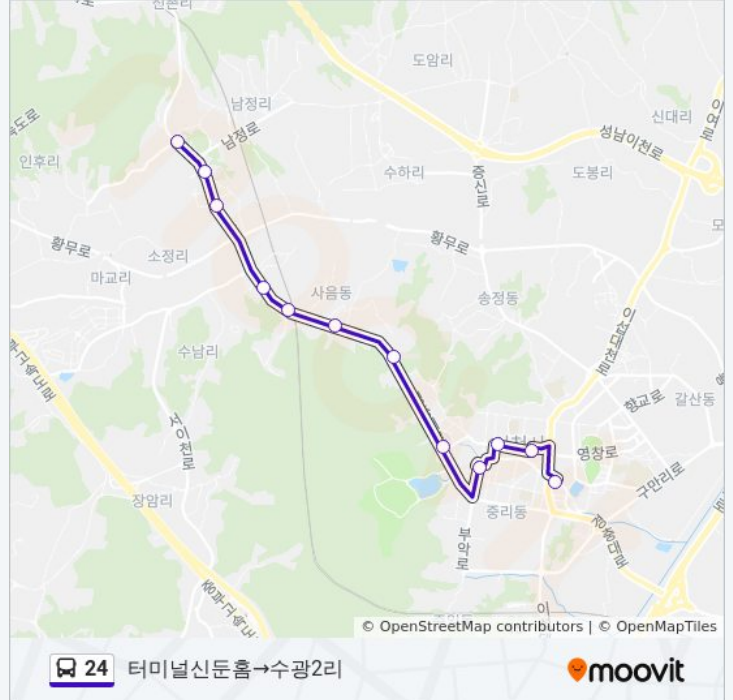

24

동원대학교→이천터미널

웹사이트 모드로 보기

24 버스 노선 (동원대학교→이천터미널)은(는) 2 경로가 있습니다. 주중운영 시간은 다음과 같습니다:
(1) 동원대학교→이천터미널: 오전 9:30 - 오후 5:00(2) 터미널신문홈→수광2리: 오전 9:00 - 오후 4:15
내 근처의 가장 가까운 24 버스를 찾으려면 무빗을 사용하여 다음 24 버스 도착시간을 확인하세요.

방향: 동원대학교→이천터미널

정류장 15개

[노선 일정 보기](#)

- 동원대학교
- 동원대학교.넙고개앞
- 요업기술원
- 수광2리나뭇가지마을
- 수광1리
- 동양아파트입구
- 풍산아파트입구
- 송정삼거리
- 보건소
- 이천고
- 구셋별슈퍼
- 시립도서관
- 관고동
- 신한은행
- 이천터미널

24 버스 시간표

동원대학교→이천터미널 경로 시간표:

일요일	오전 9:30 - 오후 5:00
월요일	오전 9:30 - 오후 5:00
화요일	오전 9:30 - 오후 5:00
수요일	오전 9:30 - 오후 5:00
목요일	오전 9:30 - 오후 5:00
금요일	오전 9:30 - 오후 5:00
토요일	오전 9:30 - 오후 5:00

24 버스 정보

방향: 동원대학교→이천터미널

정거장: 15

이동 시간: 22 분

노선 요약:

방향: 터미널신둔흙→수광2리

정류장 12개
[노선 일정 보기](#)

- 터미널신둔흙
- 축협앞.국민은행
- 관고동
- 설봉산입구
- 이천세계도자기센터
- 다산고등학교
- 사음1통
- 사음2동도예촌
- 사음2동.동일냉장
- 수광1리
- 남정삼거리
- 수광2리

24 버스 시간표

터미널신둔흙→수광2리 경로 시간표:

일요일	오전 9:00 - 오후 4:15
월요일	오전 9:00 - 오후 4:15
화요일	오전 9:00 - 오후 4:15
수요일	오전 9:00 - 오후 4:15
목요일	오전 9:00 - 오후 4:15
금요일	오전 9:00 - 오후 4:15
토요일	오전 9:00 - 오후 4:15

24 버스 정보

방향: 터미널신둔흙→수광2리
정거장: 12
이동 시간: 15 분
노선 요약: