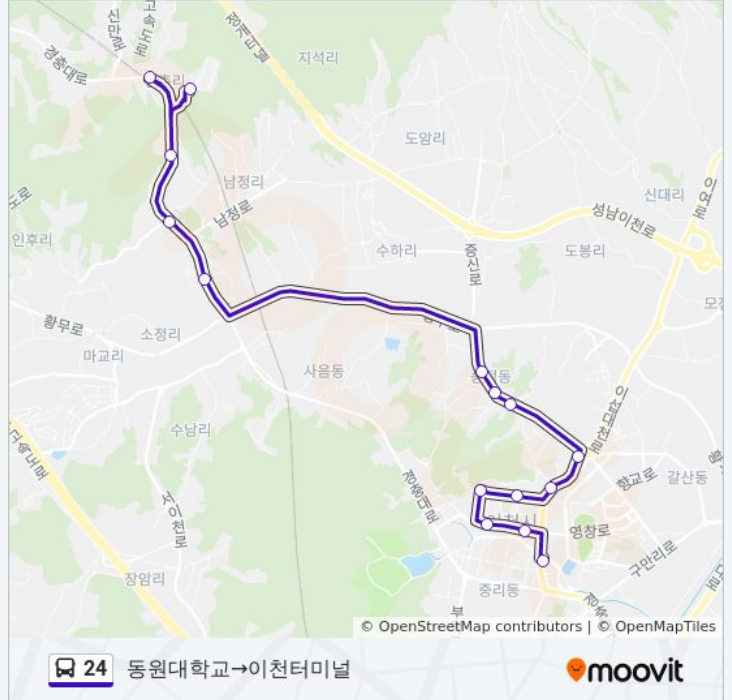

24

동원대학교→이천터미널

웹사이트 모드로 보기

24 버스 노선 (동원대학교→이천터미널)은(는) 2 경로가 있습니다. 주중운영 시간은 다음과 같습니다:
(1) 동원대학교→이천터미널: 오전 9:30 - 오후 5:00(2) 터미널신문홈→수광2리: 오전 9:00 - 오후 4:15
내 근처의 가장 가까운 24 버스를 찾으려면 무빗을 사용하여 다음 24 버스 도착시간을 확인하세요.

방향: 동원대학교→이천터미널

정류장 15개

[노선 일정 보기](#)

- 동원대학교
- 동원대학교.넙고개앞
- 요업기술원
- 수광2리나뭇가지마을
- 수광1리
- 동양아파트입구
- 풍산아파트입구
- 송정삼거리
- 보건소
- 이천고
- 구셋별슈퍼
- 시립도서관
- 관고동
- 신한은행
- 이천터미널

24 버스 시간표

동원대학교→이천터미널 경로 시간표:

일요일	오전 9:30 - 오후 5:00
월요일	오전 9:30 - 오후 5:00
화요일	오전 9:30 - 오후 5:00
수요일	오전 9:30 - 오후 5:00
목요일	오전 9:30 - 오후 5:00
금요일	오전 9:30 - 오후 5:00
토요일	오전 9:30 - 오후 5:00

24 버스 정보

방향: 동원대학교→이천터미널

정거장: 15

이동 시간: 22 분

노선 요약:

방향: 터미널신둔흙→수광2리

정류장 12개
[노선 일정 보기](#)

- 터미널신둔흙
- 축협앞.국민은행
- 관고동
- 설봉산입구
- 이천세계도자기센터
- 다산고등학교
- 사음1통
- 사음2동도예촌
- 사음2동.동일냉장
- 수광1리
- 남정삼거리
- 수광2리

24 버스 시간표

터미널신둔흙→수광2리 경로 시간표:

일요일	오전 9:00 - 오후 4:15
월요일	오전 9:00 - 오후 4:15
화요일	오전 9:00 - 오후 4:15
수요일	오전 9:00 - 오후 4:15
목요일	오전 9:00 - 오후 4:15
금요일	오전 9:00 - 오후 4:15
토요일	오전 9:00 - 오후 4:15

24 버스 정보

방향: 터미널신둔흙→수광2리
정거장: 12
이동 시간: 15 분
노선 요약: