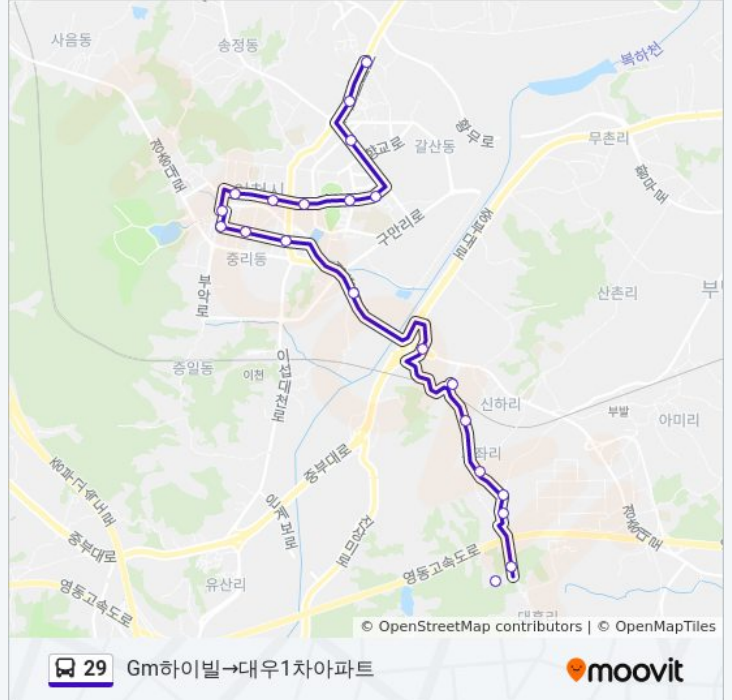

정류장 21개

[노선 일정 보기](#)

- Gm하이빌
- Gm하이빌입구
- 발전소앞
- 현대기숙사앞
- 가좌사거리
- 가좌리
- 가좌리Ob앞
- 북하lc
- 진리
- 이천터미널
- 종합복지타운
- 불교회관
- 설봉산입구
- 관고동
- 신한은행
- 농협앞
- 안흥초교
- 갈산주공아파트앞
- 현대홈스위트
- 선경아파트
- 대우1차아파트

29 버스 시간표

Gm하이빌→대우1차아파트 경로 시간표:

일요일	09:40 - 20:10
월요일	09:40 - 20:10
화요일	09:40 - 20:10
수요일	09:40 - 20:10
목요일	09:40 - 20:10
금요일	09:40 - 20:10
토요일	09:40 - 20:10

29 버스 정보

방향: Gm하이빌→대우1차아파트

정거장: 21

이동 시간: 26 분

노선 요약:

방향: 이마트→Gm하이빌

정류장 25개
[노선 일정 보기](#)

- 이마트
- 대우1차아파트
- 대우2차아파트
- 선경아파트
- 증포중학교
- 증포중학교
- 갈산주공아파트
- 안흥초교앞
- 이천농협
- 축협앞.국민은행
- 관고동
- 설봉산입구
- 불교회관
- 종합복지타운
- 제일은행.이천터미널
- 바른병원
- 진리
- 복하고

29 버스 시간표

이마트→Gm하이빌 경로 시간표:

일요일	10:10 - 20:40
월요일	10:10 - 20:40
화요일	10:10 - 20:40
수요일	10:10 - 20:40
목요일	10:10 - 20:40
금요일	10:10 - 20:40
토요일	10:10 - 20:40

29 버스 정보

방향: 이마트→Gm하이빌
 정거장: 25
 이동 시간: 27 분
 노선 요약:

가좌리Ob앞

가좌리

가좌사거리

현대기숙사앞

발전소앞

Gm하이빌입구