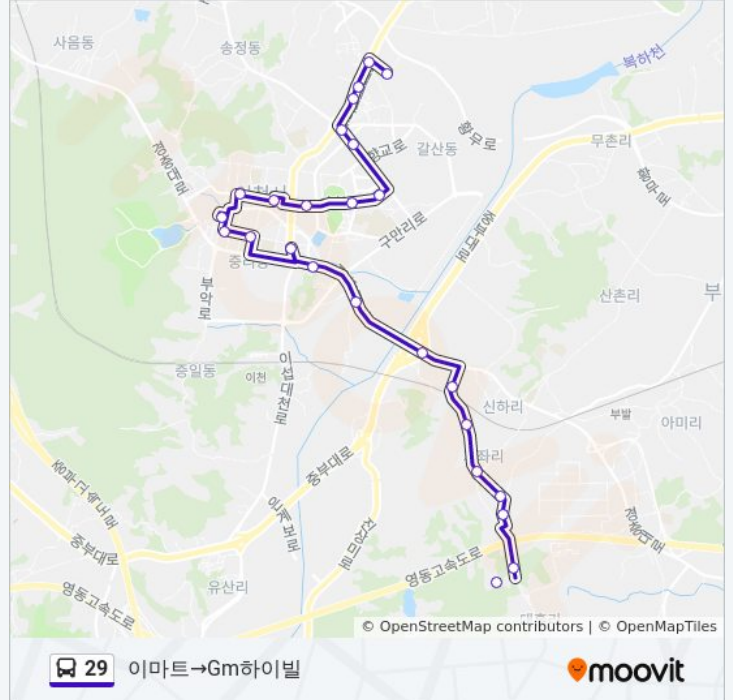

가좌리Ob앞

가좌리

가좌사거리

현대기숙사앞

발전소앞

Gm하이빌입구

Gm하이빌

29 버스 시간표와 경로 지도는 moovitapp.com 에서 오프라인 PDF로 사용할 수 있습니다. [무빗 앱](#) url을 사용하여 실시간 버스 시간, 기차 일정 또는 지하철 일정과 서울시 내의 모든 대중 교통의 단계별 방향안내를 받을 수 있습니다.

[무빗에 대해](#) · [MaaS 솔루션](#) · [지원 국가](#) · [무비터 커뮤니티](#)

© 2024 무빗 - 모든 권리가 보호됨

실시간 도착 시간을 확인하세요