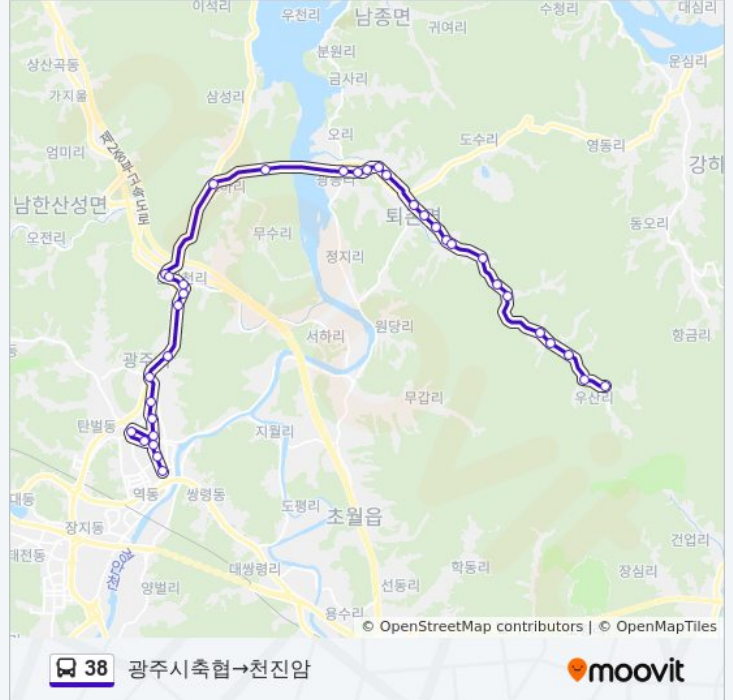

**38 버스 시간표**

광주시축협→천진암 경로 시간표:

일요일	오전 6:25 - 오후 8:25
월요일	오전 6:25 - 오후 8:25
화요일	오전 6:25 - 오후 8:25
수요일	오전 6:25 - 오후 8:25
목요일	오전 6:25 - 오후 8:25
금요일	오전 6:25 - 오후 8:25
토요일	오전 6:25 - 오후 8:25

**38 버스 정보**

**방향:** 광주시축협→천진암

**정거장:** 35

**이동 시간:** 48 분

**노선 요약:**

- 관음1리.새마을슈퍼
- 로알파크
- 관음2리.양상떼
- 교회앞
- 관음2리정자앞
- 관음교
- 명학골
- 관음3리
- 장승백이
- 매내미마을
- 우산1리
- 우산리.야영수련장
- 천진암

**방향: 천진암→광주클리닉센터**

정류장 32개  
[노선 일정 보기](#)

- 천진암
- 우산리.야영수련장
- 우산1리
- 우산1리.매내미마을
- 장승백이
- 관음3리
- 명학골
- 관음교
- 관음2리정자
- 교회앞
- 관음2리.양상떼
- 로알파크
- 관음1리.새마을슈퍼
- 도수마을회관
- 도수초교
- 도수교