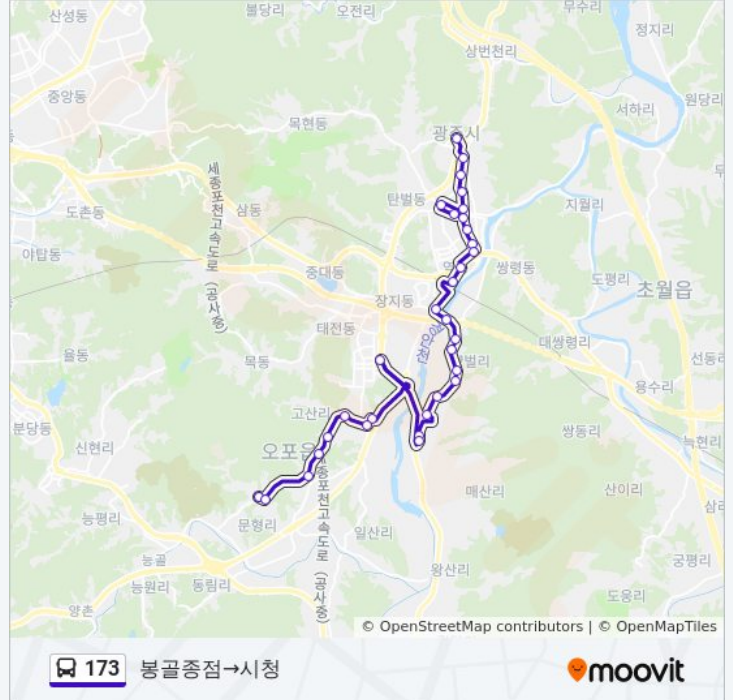

[노선 일정 보기](#)

- 봉골종점
- 봉골종점
- 봉골사거리
- 오포초등학교앞
- 추자1리공단앞
- 추자가압장앞
- 고산2리마트
- 오포농협
- 오포소방서
- E-편한세상.광남중학교
- 대주2차아파트
- 특전교육단후문.면회장
- 양벌1리.매곡초등학교
- 롯데칠성음료
- 양벌초교.양벌2리.우림아파트.쌍용2차.대주1차
- 쌍용1차아파트.대지빌라
- 양벌3리.새마을상회
- 양벌3리.현대주유소
- 삼성빌라.광주자동차학원
- 장지사거리.경안중학교.정보통신
- 역동
- 광주중앙고등학교

구3번종점

광주시축협

경안동주민센터.우체국앞

제일정형외과앞

파발교.광주정형외과

보건소.공설운동장

농협송정지소

파라다이스아파트

자동차매매상사.기호일보

밀목사거리.광주시청앞

시청

방향: 시청→봉골사거리

정류장 28개

[노선 일정 보기](#)

시청

자동차매매상사.기호일보