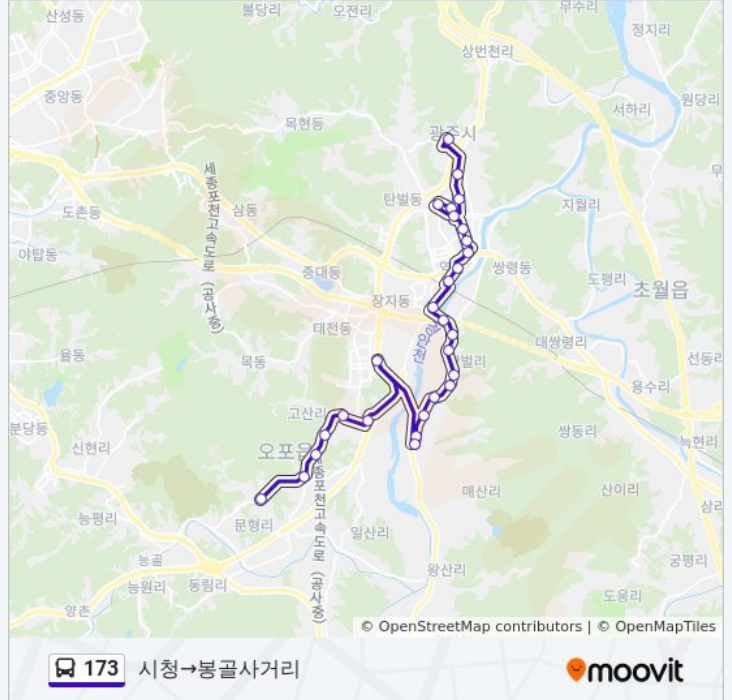

173 버스 시간표

시청→봉골사거리 경로 시간표:

일요일	06:50 - 18:35
월요일	06:50 - 18:35
화요일	06:50 - 18:35
수요일	06:50 - 18:35
목요일	06:50 - 18:35
금요일	06:50 - 18:35
토요일	06:50 - 18:35

173 버스 정보

방향: 시청→봉골사거리

정거장: 28

이동 시간: 42 분

노선 요약:

양벌1리.매곡초등학교
특전교육단후문.면회장
대주2차아파트
E-편한세상.광남중학교
우림아파트앞
고산2리마트
추자가압장앞
추자1리공단앞
오포초등학교앞
봉골사거리

173 버스 시간표와 경로 지도는 moovitapp.com 에서 오프라인 PDF로 사용할 수 있습니다. [무빗 앱](#) url을 사용하여 실시간 버스 시간, 기차 일정 또는 지하철 일정과 서울시 내의 모든 대중 교통의 단계별 방향안내를 받을 수 있습니다.