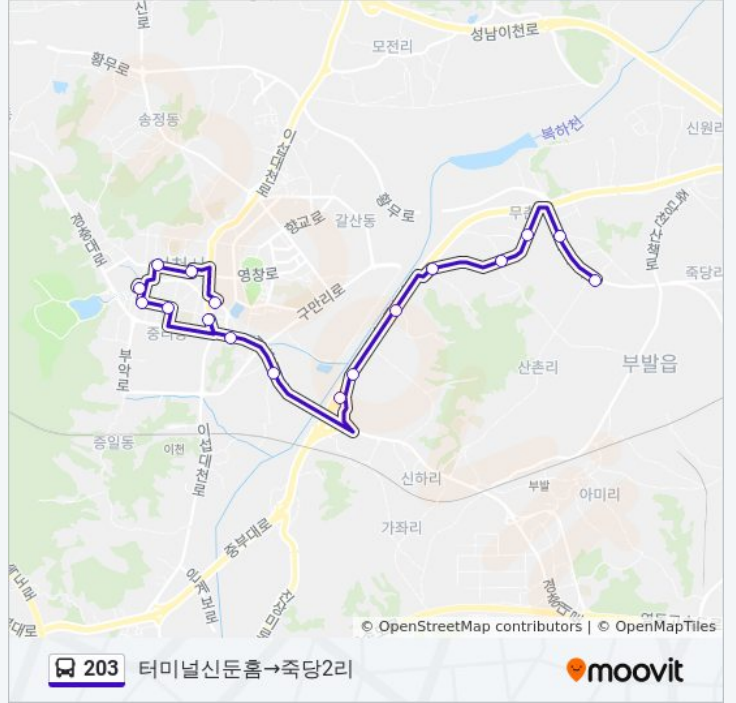

203

죽당리→터미널신문홈

웹사이트 모드로 보기

203 버스 노선 (죽당리→터미널신문홈)은(는) 2 경로가 있습니다. 주중운영 시간은 다음과 같습니다:

(1) 죽당리→터미널신문홈: 오전 11:00(2) 터미널신문홈→죽당2리: 오전 10:30

내 근처의 가장 가까운 203 버스를 찾으려면 무빗을 사용하여 다음 203 버스 도착시간을 확인하세요.

방향: 죽당리→터미널신문홈

별표형광등입구

마암리

복학교

진리

터미널신문홈

203 버스 시간표

죽당리→터미널신문홈 경로 시간표:

일요일	오전 11:00
월요일	오전 11:00
화요일	오전 11:00
수요일	오전 11:00
목요일	오전 11:00
금요일	오전 11:00
토요일	오전 11:00

203 버스 정보

방향: 죽당리→터미널신문홈

정거장: 11

이동 시간: 16 분

노선 요약:

방향: 터미널신둔흙→죽당2리

정류장 17개
[노선 일정 보기](#)

- 터미널신둔흙
- 축협앞.국민은행
- 관고동
- 설봉산입구
- 불교회관
- 종합복지타운
- 제일은행.이천터미널
- 바른병원
- 진리
- 북하교
- 곡산
- 마암리
- 별표형광등입구
- 부대앞
- 부발
- 부발중학교
- 죽당2리

203 버스 시간표

터미널신둔흙→죽당2리 경로 시간표:

일요일	오전 10:30
월요일	오전 10:30
화요일	오전 10:30
수요일	오전 10:30
목요일	오전 10:30
금요일	오전 10:30
토요일	오전 10:30

203 버스 정보

방향: 터미널신둔흙→죽당2리
 정거장: 17
 이동 시간: 21 분
 노선 요약:

203 버스 시간표와 경로 지도는 moovitapp.com 에서 오프라인 PDF로 사용할 수 있습니다. [무빗 앱](#) url을 사용하여 실시간 버스 시간, 기차 일정 또는 지하철 일정과 서울시 내의 모든 대중 교통의 단계별 방향안내를 받을 수 있습니다.