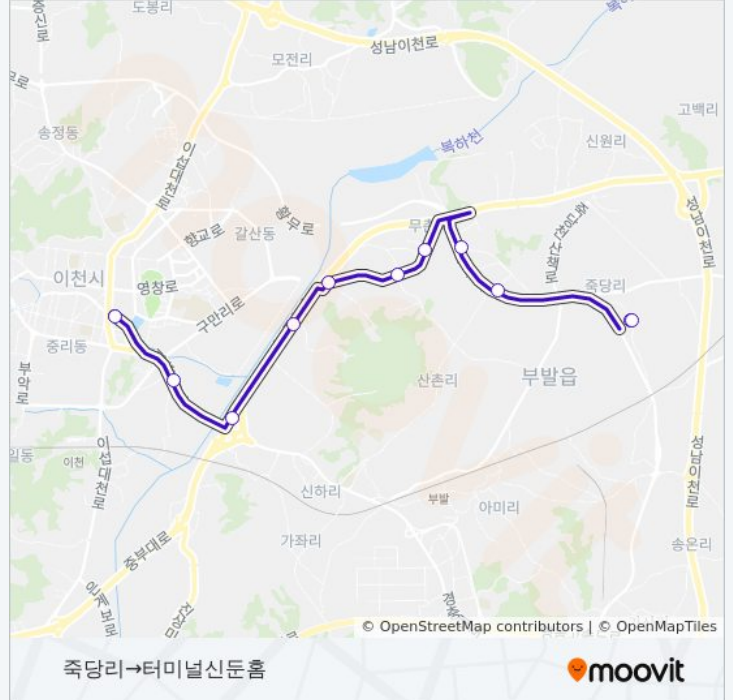

203

죽당리→터미널신문홈

웹사이트 모드로 보기

203 버스 노선 (죽당리→터미널신문홈)은(는) 2 경로가 있습니다. 주중운영 시간은 다음과 같습니다:

(1) 죽당리→터미널신문홈: 오전 11:00(2) 터미널신문홈→죽당2리: 오전 10:30

내 근처의 가장 가까운 203 버스를 찾으려면 무빗을 사용하여 다음 203 버스 도착시간을 확인하세요.

방향: 죽당리→터미널신문홈

별표형광등입구

마암리

복학교

진리

터미널신문홈

203 버스 시간표

죽당리→터미널신문홈 경로 시간표:

일요일	오전 11:00
월요일	오전 11:00
화요일	오전 11:00
수요일	오전 11:00
목요일	오전 11:00
금요일	오전 11:00
토요일	오전 11:00

203 버스 정보

방향: 죽당리→터미널신문홈

정거장: 11

이동 시간: 16 분

노선 요약:

방향: 터미널신둔흙→죽당2리

정류장 17개
[노선 일정 보기](#)

- 터미널신둔흙
- 축협앞.국민은행
- 관고동
- 설봉산입구
- 불교회관
- 종합복지타운
- 제일은행.이천터미널
- 바른병원
- 진리
- 북하교
- 곡산
- 마암리
- 별표형광등입구
- 부대앞
- 부발
- 부발중학교
- 죽당2리

203 버스 시간표

터미널신둔흙→죽당2리 경로 시간표:

일요일	오전 10:30
월요일	오전 10:30
화요일	오전 10:30
수요일	오전 10:30
목요일	오전 10:30
금요일	오전 10:30
토요일	오전 10:30

203 버스 정보

방향: 터미널신둔흙→죽당2리
 정거장: 17
 이동 시간: 21 분
 노선 요약:

203 버스 시간표와 경로 지도는 moovitapp.com 에서 오프라인 PDF로 사용할 수 있습니다. [무빗 앱](#) url을 사용하여 실시간 버스 시간, 기차 일정 또는 지하철 일정과 서울시 내의 모든 대중 교통의 단계별 방향안내를 받을 수 있습니다.