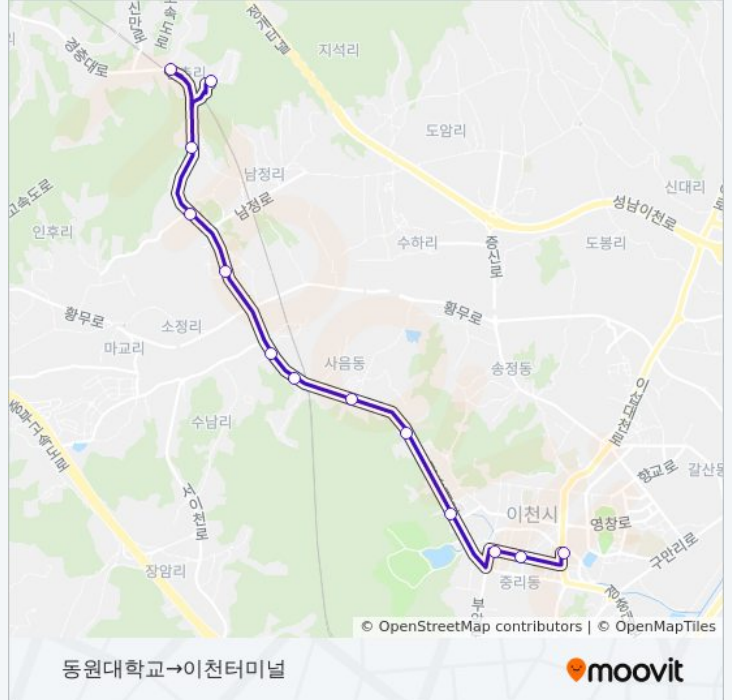

동원대학교→이천터미널

방향: 터미널신문홈→수광2리

정류장 17개

[노선 일정 보기](#)

- 터미널신문홈
- 이천시외버스터미널
- 이천터미널
- 종합복지타운
- 불교회관
- 설봉산입구
- 관고동
- 신한은행
- Kt이천지점
- 이천고교입구
- 보건소
- 송정삼거리
- 풍산아파트입구
- 동양아파트입구
- 수광1리
- 남정삼거리
- 수광2리

211 버스 시간표

터미널신문홈→수광2리 경로 시간표:

일요일	오전 7:00 - 오후 8:00
월요일	오전 7:00 - 오후 8:00
화요일	오전 7:00 - 오후 8:00
수요일	오전 7:00 - 오후 8:00
목요일	오전 7:00 - 오후 8:00
금요일	오전 7:00 - 오후 8:00
토요일	오전 7:00 - 오후 8:00

211 버스 정보

방향: 터미널신문홈→수광2리

정거장: 17

이동 시간: 19 분

노선 요약: