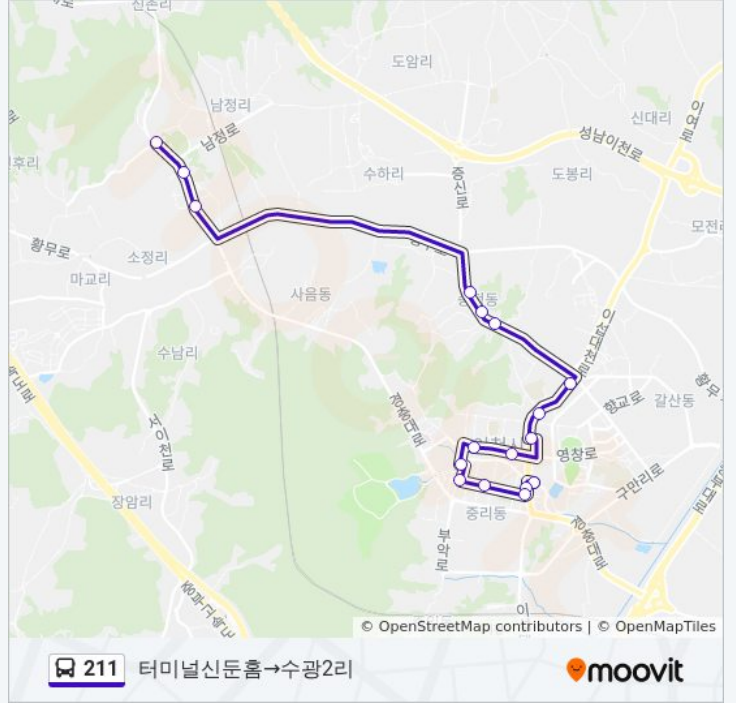

## 방향: 동원대학교→이천터미널

정류장 13개  
[노선 일정 보기](#)

동원대학교  
동원대학교.넋고개앞  
요업기술원  
수광2리나뭇가지마을  
수광1리  
사음2동.동일냉장  
사음2동도예촌  
사음1동  
다산고등학교  
소방서이천의료원  
불교회관  
종합복지타운  
이천터미널

## 211 버스 정보

방향: 동원대학교→이천터미널  
정거장: 13  
이동 시간: 23 분  
노선 요약:

동원대학교→이천터미널

**방향: 터미널신문홈→수광2리**

정류장 17개

[노선 일정 보기](#)

- 터미널신문홈
- 이천시외버스터미널
- 이천터미널
- 종합복지타운
- 불교회관
- 설봉산입구
- 관고동
- 신한은행
- Kt이천지점
- 이천고교입구
- 보건소
- 송정삼거리
- 풍산아파트입구
- 동양아파트입구
- 수광1리
- 남정삼거리
- 수광2리

**211 버스 시간표**

터미널신문홈→수광2리 경로 시간표:

일요일	오전 7:00 - 오후 8:00
월요일	오전 7:00 - 오후 8:00
화요일	오전 7:00 - 오후 8:00
수요일	오전 7:00 - 오후 8:00
목요일	오전 7:00 - 오후 8:00
금요일	오전 7:00 - 오후 8:00
토요일	오전 7:00 - 오후 8:00

**211 버스 정보**

방향: 터미널신문홈→수광2리

정거장: 17

이동 시간: 19 분

노선 요약:

211 버스 시간표와 경로 지도는 [moovitapp.com](https://moovitapp.com) 에서 오프라인 PDF로 사용할 수 있습니다. [무빗 앱](#) url을 사용하여 실시간 버스 시간, 기차 일정 또는 지하철 일정과 서울시 내의 모든 대중 교통의 단계별 방향안내를 받을 수 있습니다.

[무빗에 대해](#) · [MaaS 솔루션](#) · [지원 국가](#) · [무비터 커뮤니티](#)