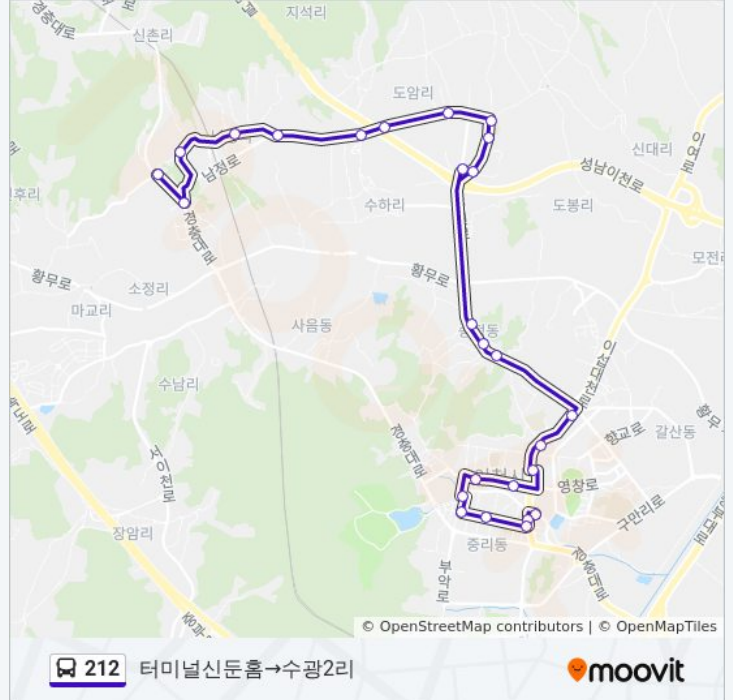

212 버스 정보

방향: 동원대학교→이천터미널

정거장: 13

이동 시간: 24 분

노선 요약:

동원대학교→이천터미널

방향: 터미널신문읍→수광2리

정류장 26개
[노선 일정 보기](#)

- 터미널신문읍
- 이천시외버스터미널
- 이천터미널
- 종합복지타운
- 불교회관
- 설봉산입구
- 관고동
- 신한은행
- Kt이천지점
- 이천고교입구
- 보건소
- 송정삼거리
- 풍산아파트입구
- 동양아파트입구
- 도암1리입구
- 도암1리
- 도암1리
- 도암초교

212 버스 시간표

터미널신문읍→수광2리 경로 시간표:

일요일	08:10 - 18:40
월요일	08:10 - 18:40
화요일	08:10 - 18:40
수요일	08:10 - 18:40
목요일	08:10 - 18:40
금요일	08:10 - 18:40
토요일	08:10 - 18:40

212 버스 정보

방향: 터미널신문읍→수광2리
정거장: 26
이동 시간: 33 분
노선 요약:

도암2리

수하리

지석리입구.반석아르미아파트

양지원농장

남정1리

수광3리

남정삼거리

수광2리

212 버스 시간표와 경로 지도는 moovitapp.com 에서 오프라인 PDF로 사용할 수 있습니다. [무빗 앱](#) url을 사용하여 실시간 버스 시간, 기차 일정 또는 지하철 일정과 서울시 내의 모든 대중 교통의 단계별 방향안내를 받을 수 있습니다.

[무빗에 대해](#) · [MaaS 솔루션](#) · [지원 국가](#) · [무비터 커뮤니티](#)