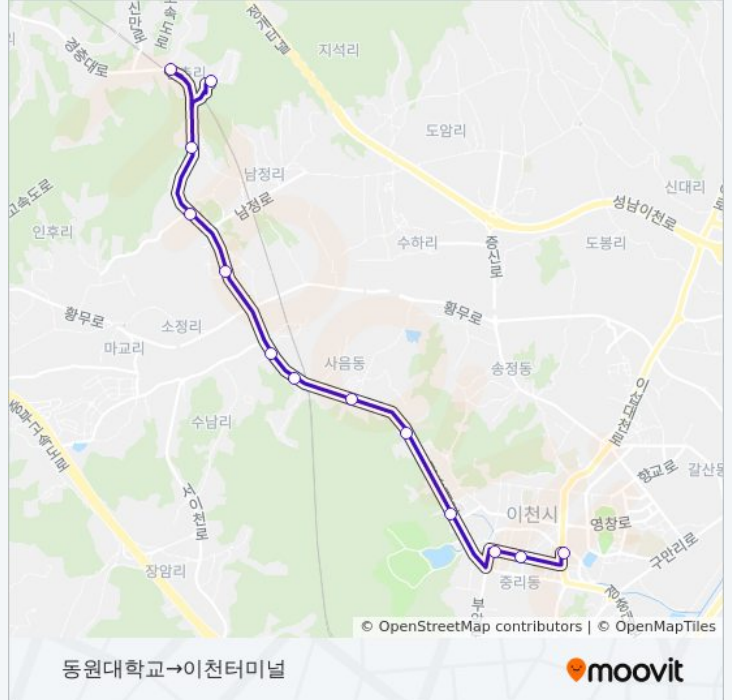

☑ 212

동원대학교→이천터미널

앱 얻기

212 버스 노선 (동원대학교→이천터미널)은(는) 2 경로가 있습니다. 주중운영 시간은 다음과 같습니다:

(1) 동원대학교→이천터미널: 09:00 - 19:30(2) 터미널신문홈→수광2리: 08:10 - 18:40

내 근처의 가장 가까운 212 버스를 찾으려면 무빗을 사용하여 다음 212 버스 도착시간을 확인하세요.

방향: 동원대학교→이천터미널

정류장 13개

[노선 일정 보기](#)

- 동원대학교
- 동원대학교.넋고개앞
- 요업기술원
- 수광2리나뭇가지마을
- 수광1리
- 사음2동.동일냉장
- 사음2동도예촌
- 사음1통
- 다산고등학교
- 소방서이천의료원
- 불교회관
- 종합복지타운
- 이천터미널

212 버스 시간표

동원대학교→이천터미널 경로 시간표:

일요일	09:00 - 19:30
월요일	09:00 - 19:30
화요일	09:00 - 19:30
수요일	09:00 - 19:30
목요일	09:00 - 19:30
금요일	09:00 - 19:30
토요일	09:00 - 19:30

212 버스 정보

방향: 동원대학교→이천터미널

정거장: 13

이동 시간: 24 분

노선 요약:

동원대학교→이천터미널

방향: 터미널신문읍→수광2리

정류장 26개
[노선 일정 보기](#)

- 터미널신문읍
- 이천시외버스터미널
- 이천터미널
- 종합복지타운
- 불교회관
- 설봉산입구
- 관고동
- 신한은행
- Kt이천지점
- 이천고교입구
- 보건소
- 송정삼거리
- 풍산아파트입구
- 동양아파트입구
- 도암1리입구
- 도암1리
- 도암1리
- 도암초교

212 버스 시간표

터미널신문읍→수광2리 경로 시간표:

일요일	08:10 - 18:40
월요일	08:10 - 18:40
화요일	08:10 - 18:40
수요일	08:10 - 18:40
목요일	08:10 - 18:40
금요일	08:10 - 18:40
토요일	08:10 - 18:40