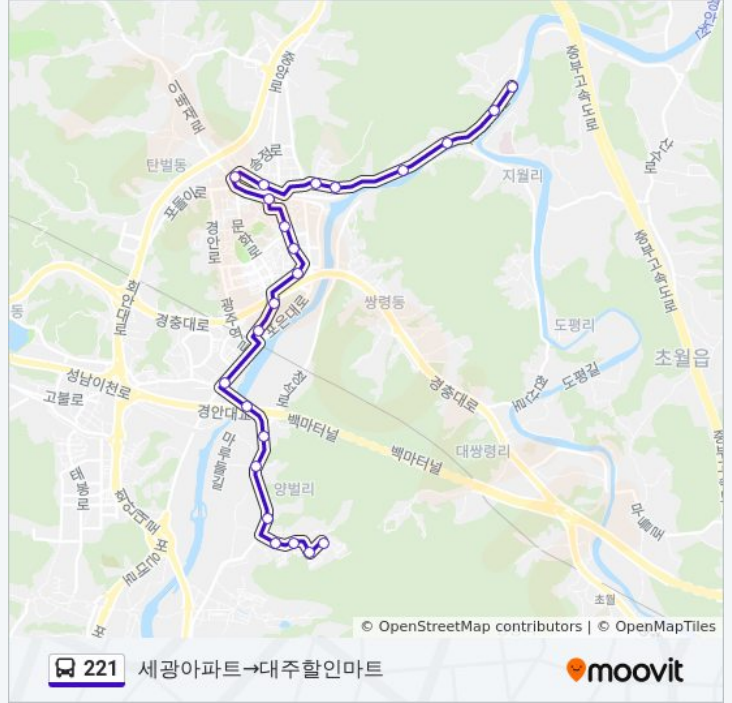

221 버스 시간표

대주아파트.종점→보건소.공설운동장 경로 시간표:

일요일	오전 11:35 - 오후 9:50
월요일	오전 11:35 - 오후 9:50
화요일	오전 11:35 - 오후 9:50
수요일	오전 11:35 - 오후 9:50
목요일	오전 11:35 - 오후 9:50
금요일	오전 11:35 - 오후 9:50
토요일	오전 11:35 - 오후 9:50

221 버스 정보

방향: 대주아파트.종점→보건소.공설운동장

정거장: 20

이동 시간: 16 분

노선 요약:

방향: 세광아파트→대주할인마트

정류장 23개
[노선 일정 보기](#)

- 세광아파트
- 등용문학원
- 나이키전원주택입구
- 브라운스톤아파트
- 송정소방서
- 경화여고
- 나산아파트
- 보건소.공설운동장
- 파발교.광주정형외과
- 경안동주민센터.우체국앞
- 광주크리닉센터
- 구3번종점
- 광주중앙고등학교
- 역동
- 장지사거리.경안중학교.정보통신기능대학
- 삼성빌라.광주자동차학원
- 양벌3리.현대주유소
- 양벌3리.새마을상회

221 버스 시간표

세광아파트→대주할인마트 경로 시간표:

일요일	오전 10:55 - 오후 9:10
월요일	오전 10:55 - 오후 9:10
화요일	오전 10:55 - 오후 9:10
수요일	오전 10:55 - 오후 9:10
목요일	오전 10:55 - 오후 9:10
금요일	오전 10:55 - 오후 9:10
토요일	오전 10:55 - 오후 9:10

221 버스 정보

방향: 세광아파트→대주할인마트

정거장: 23

이동 시간: 25 분

노선 요약:

- 쌍용1차아파트
- 쌍용2차
- 우림아파트
- 대주아파트
- 대주할인마트

221 버스 시간표와 경로 지도는 moovitapp.com 에서 오프라인 PDF로 사용할 수 있습니다. [무빗 앱](#) url을 사용하여 실시간 버스 시간, 기차 일정 또는 지하철 일정과 서울시 내의 모든 대중 교통의 단계별 방향안내를 받을 수 있습니다.