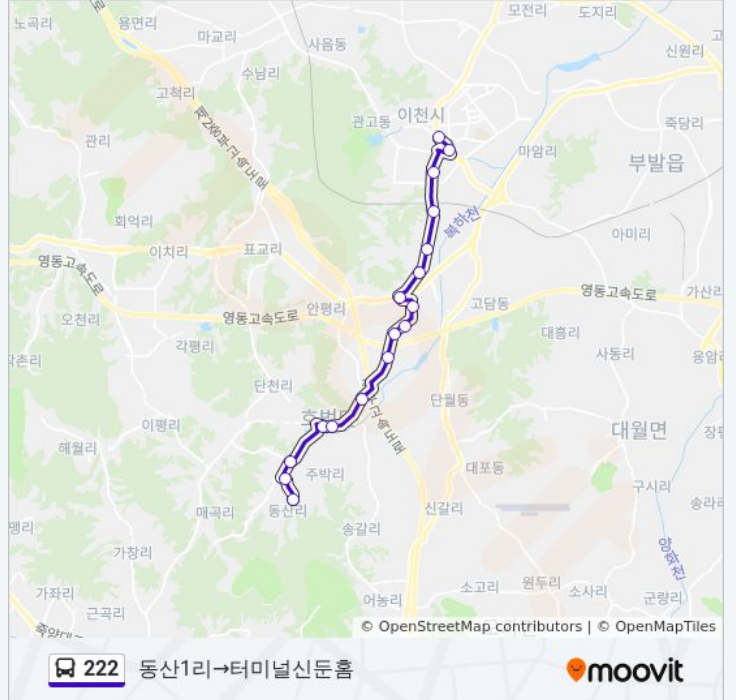

**방향: 동산1리→터미널신문홈**

정류장 17개

[노선 일정 보기](#)

- 동산1리
- 동산2리(방앗간앞)
- 동산리
- 후안2리
- 후안2리
- 후안1리
- 후안3리
- 유산4리
- 유산3리
- 유산3리
- 유산리.유산상회
- 유산2리.달려라주유소
- 증일2리입구
- 울현동
- 상공회의소
- 미란다호텔
- 터미널신문홈

**222 버스 시간표**

동산1리→터미널신문홈 경로 시간표:

**이동 시간:** 24 분

**노선 요약:**

**방향: 이천터미널→동산2리(방앗간앞)**

정류장 25개  
[노선 일정 보기](#)

- 이천터미널
- 축협앞.국민은행
- 관고동
- 설봉산입구
- 불교회관
- 종합복지타운
- 제일은행.이천터미널
- 상공회의소
- 울현동
- 증일2리입구
- 유산2리.달려라주유소
- 유산리.유산상회
- 드라마사거리
- 안평1리
- 안평2리회관앞
- 안평3리
- 마당바위
- 안평1리

**222 버스 시간표**

이천터미널→동산2리(방앗간앞) 경로 시간표:

일요일	오전 10:00 - 오후 8:45
월요일	오전 10:00 - 오후 8:45
화요일	오전 10:00 - 오후 8:45
수요일	오전 10:00 - 오후 8:45
목요일	오전 10:00 - 오후 8:45
금요일	오전 10:00 - 오후 8:45
토요일	오전 10:00 - 오후 8:45

**222 버스 정보**

**방향:** 이천터미널→동산2리(방앗간앞)  
**정거장:** 25  
**이동 시간:** 35 분  
**노선 요약:**

후안1리

후안2리

동산리입구

주박리

동산다리앞(목장)

동산2리

동산2리(방앗간앞)