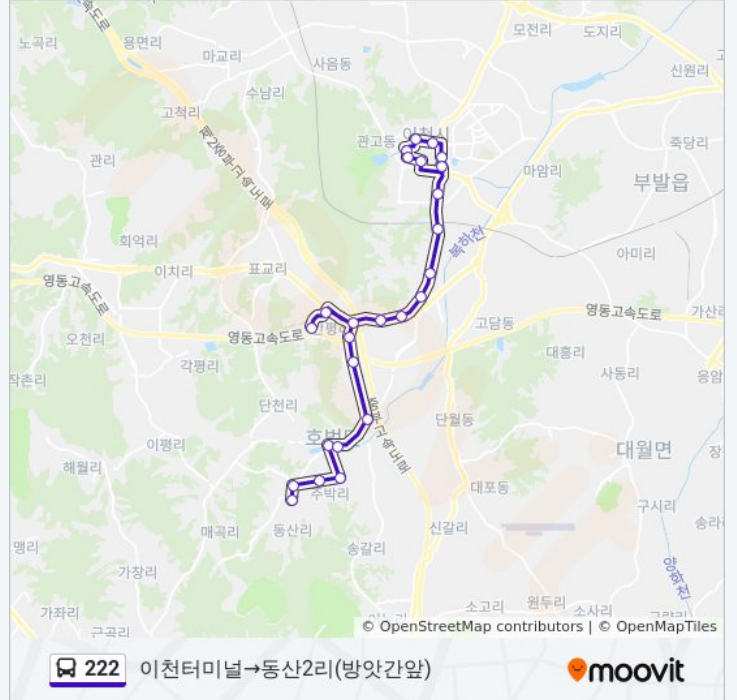

☑ 222

동산1리→터미널신문홈

웹사이트 모드로 보기

222 버스 노선 (동산1리→터미널신문홈)은(는) 2 경로가 있습니다. 주중운영 시간은 다음과 같습니다:  
 (1) 동산1리→터미널신문홈: 오전 10:45 - 오후 9:15(2) 이천터미널→동산2리(방앗간앞): 오전 10:00 - 오후 8:45  
 내 근처의 가장 가까운 222 버스를 찾으려면 무빗을 사용하여 다음 222 버스 도착시간을 확인하세요.

**이동 시간:** 24 분

**노선 요약:**

**방향: 이천터미널→동산2리(방앗간앞)**

정류장 25개  
[노선 일정 보기](#)

- 이천터미널
- 축협앞.국민은행
- 관고동
- 설봉산입구
- 불교회관
- 종합복지타운
- 제일은행.이천터미널
- 상공회의소
- 울현동
- 증일2리입구
- 유산2리.달려라주유소
- 유산리.유산상회
- 드라마사거리
- 안평1리
- 안평2리회관앞
- 안평3리
- 마당바위
- 안평1리

**222 버스 시간표**

이천터미널→동산2리(방앗간앞) 경로 시간표:

일요일	오전 10:00 - 오후 8:45
월요일	오전 10:00 - 오후 8:45
화요일	오전 10:00 - 오후 8:45
수요일	오전 10:00 - 오후 8:45
목요일	오전 10:00 - 오후 8:45
금요일	오전 10:00 - 오후 8:45
토요일	오전 10:00 - 오후 8:45

**222 버스 정보**

**방향:** 이천터미널→동산2리(방앗간앞)  
**정거장:** 25  
**이동 시간:** 35 분  
**노선 요약:**

후안1리

후안2리

동산리입구

주박리

동산다리앞(목장)

동산2리

동산2리(방앗간앞)