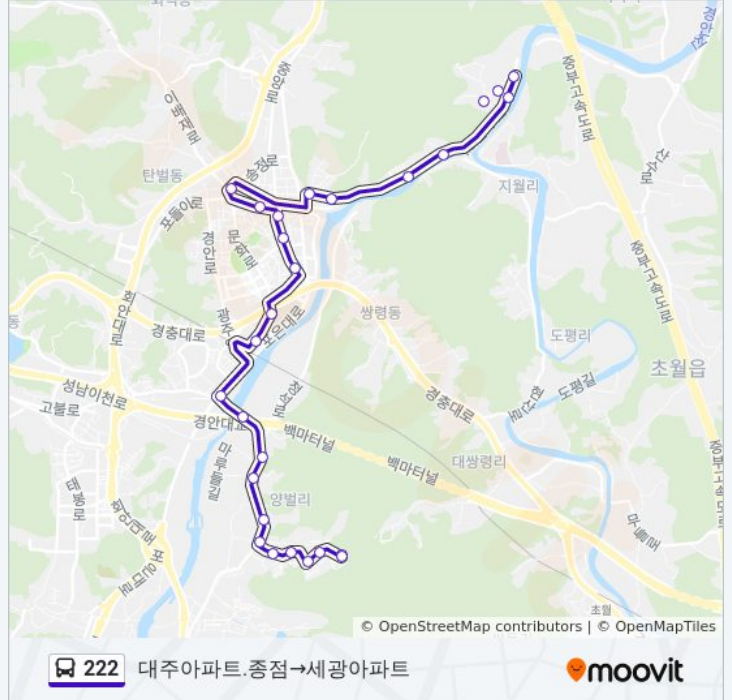

222

대주아파트.종점→세광아파트

웹사이트 모드로 보기

222 버스 노선 (대주아파트.종점→세광아파트)은(는) 2 경로가 있습니다. 주중운영 시간은 다음과 같습니다:
 (1) 대주아파트.종점→세광아파트: 오전 6:40 - 오후 6:40 (2) 보건소.공설운동장→대주할인마트: 오전 6:15 - 오후 1:45
 내 근처의 가장 가까운 222 버스를 찾으려면 무빗을 사용하여 다음 222 버스 도착시간을 확인하세요.

방향: 대주아파트.종점→세광아파트

정류장 27개
[노선 일정 보기](#)

- 대주아파트.종점
- 대주아파트종점
- 대주할인마트
- 대주아파트
- 우림아파트
- 쌍용2차
- 양벌초교.양벌2리.우림아파트.쌍용2차.대주1차
- 쌍용1차아파트.대지빌라
- 양벌3리.새마을상회
- 양벌3리.현대주유소
- 삼성빌라.광주자동차학원
- 장지사거리.경안중학교.정보통신
- 역동
- 광주중앙고등학교
- 광주시축협
- 경안동주민센터.우체국앞
- 제일정형외과앞
- 파발교.광주정형외과
- 보건소.공설운동장
- 경화여고
- 송정소방서
- 브라운스톤아파트

222 버스 시간표

대주아파트.종점→세광아파트 경로 시간표:

일요일	오전 6:40 - 오후 6:40
월요일	오전 6:40 - 오후 6:40
화요일	오전 6:40 - 오후 6:40
수요일	오전 6:40 - 오후 6:40
목요일	오전 6:40 - 오후 6:40
금요일	오전 6:40 - 오후 6:40
토요일	오전 6:40 - 오후 6:40

222 버스 정보

방향: 대주아파트.종점→세광아파트
정거장: 27
이동 시간: 32 분
노선 요약:

나이키전원주택입구

설월리.전원마을

세광아파트후문

감오리식당

세광아파트

방향: 보건소.공설운동장→대주할인마트

정류장 16개

[노선 일정 보기](#)