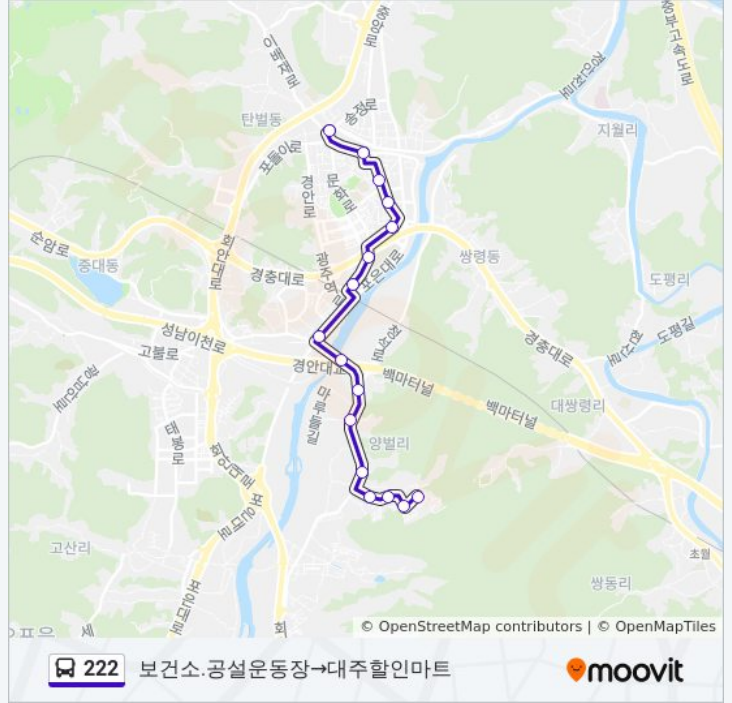

222 버스 시간표

보건소.공설운동장→대주할인마트 경로 시간표:

일요일	오전 6:15 - 오후 1:45
월요일	오전 6:15 - 오후 1:45
화요일	오전 6:15 - 오후 1:45
수요일	오전 6:15 - 오후 1:45
목요일	오전 6:15 - 오후 1:45
금요일	오전 6:15 - 오후 1:45
토요일	오전 6:15 - 오후 1:45

222 버스 정보

방향: 보건소.공설운동장→대주할인마트

정거장: 16

이동 시간: 15 분

노선 요약:

222 버스 시간표와 경로 지도는 moovitapp.com 에서 오프라인 PDF로 사용할 수 있습니다. [무빗 앱](#) url을 사용하여 실시간 버스 시간, 기차 일정 또는 지하철 일정과 서울시 내의 모든 대중 교통의 단계별 방향안내를 받을 수 있습니다.

[무빗에 대해](#) • [MaaS 솔루션](#) • [지원 국가](#) • [무빗 커뮤니티](#)