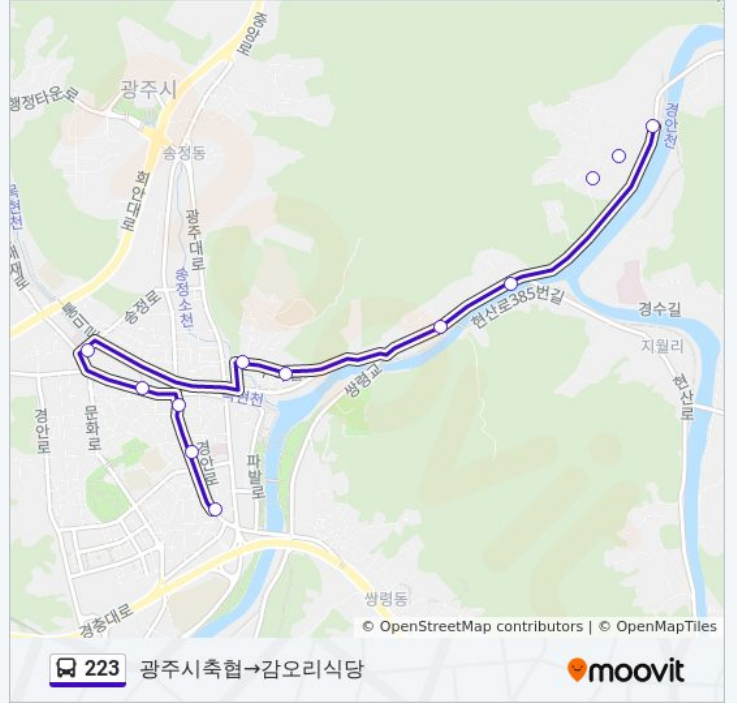

[노선 일정 보기](#)

광주시축협

경안동주민센터.우체국앞

제일정형외과앞

파발교.광주정형외과

보건소.공설운동장

경화여고

송정소방서

## 223 버스 시간표

광주시축협→감오리식당 경로 시간표:

일요일	24 시간
월요일	24 시간
화요일	24 시간
수요일	24 시간
목요일	24 시간
금요일	24 시간
토요일	24 시간

## 223 버스 정보

**방향:** 광주시축협→감오리식당

**정거장:** 12

**이동 시간:** 13 분

**노선 요약:**

223 버스 시간표와 경로 지도는 moovitapp.com 에서 오프라인 PDF로 사용할 수 있습니다. [무빗 앱](#) url을 사용하여 실시간 버스 시간, 기차 일정 또는 지하철 일정과 서울시 내의 모든 대중 교통의 단계별 방향안내를 받을 수 있습니다.